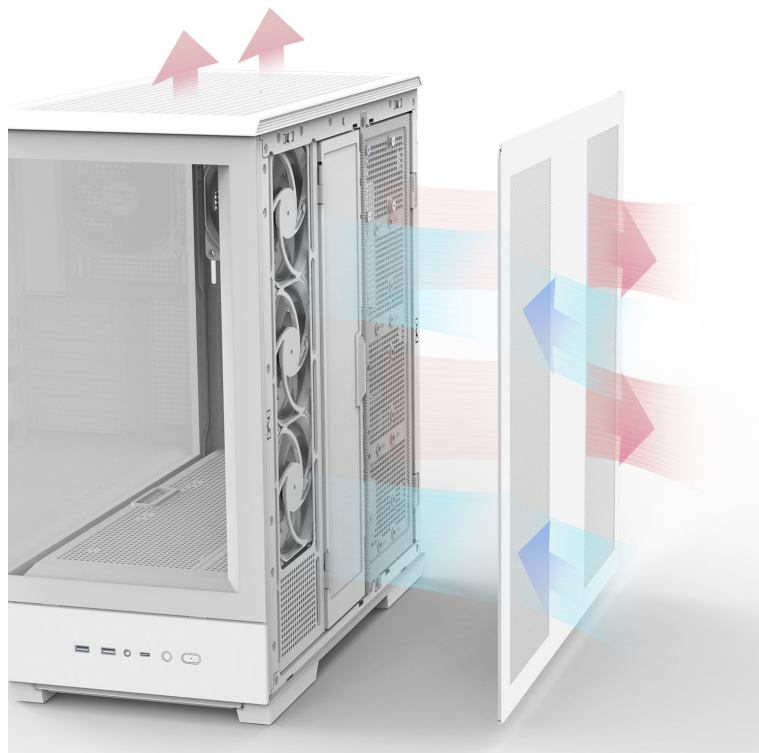

Popis

ZALMAN P50 DS - vystavte PC komponenty na odiv

Skříň ZALMAN P50 DS představuje elegantní řešení pro sestavení moderního počítačového systému. Disponuje **bočním a předním panelem z tvrzeného skla**, takže vám zprostředkuje impozantní výhled na vnitřní komponenty a jejich uspořádání. Konstrukce je navíc **kovová**, takže je zajištěna pevnost a bytelnost celé PC skříně. Jednoduchý a čistý design je elegantní na pohled, současně však při stavbě počítače nabízí řadu praktických možností.

P50 DS

Podporuje různé formáty **základních desek ATX, Micro ATX, Mini ITX**. Nabízí **zabudovaný displej**, který slouží k monitoringu hlavních parametrů systému v reálném čase, jako je teplota CPU či GPU. Chlazení zajišťuje **čtveřice předinstalovaných 120mm ventilátorů s ARGB podsvícením**. Samozřejmostí je přítomnost konektorů na spodní straně pro připojení hlavních periférií.

ZALMAN P50 DS

Elegantní počítačová skříň nabízí stylovou **prosklenou bočnici i přední panel** a prvotřídní kovovou konstrukci. Součástí skříňe je diagnostický **displej** umístěný na boční straně, který zobrazuje **teplotu procesoru, grafické karty a čas**. Osazení komponentami je lehké díky intuitivnímu **systému správy kabeláže**, kabely tedy nikde zbytečně nepřekáží. Skříň je osazena **čtyřmi 120mm ventilátory s ARGB podsvícením**. Potěší také možnost rozšíření o dalších 6 ventilátorů. Samozřejmostí jsou prachové filtry. Důmyslné řešení umožňuje pohodlné umístění **až 360 mm dlouhého výměníku** vodního chlazení na horní či boční straně. Ve skříni je dostatek prostoru pro chladič CPU do výšky až 178 mm a grafickou kartu o délce až 435 mm. Na předním panelu se nachází dva porty **USB 3.0**, jeden port **USB-C** a kombinovaný audio port pro sluchátka a mikrofon. Skříň je dodávána **bez zdroje**.