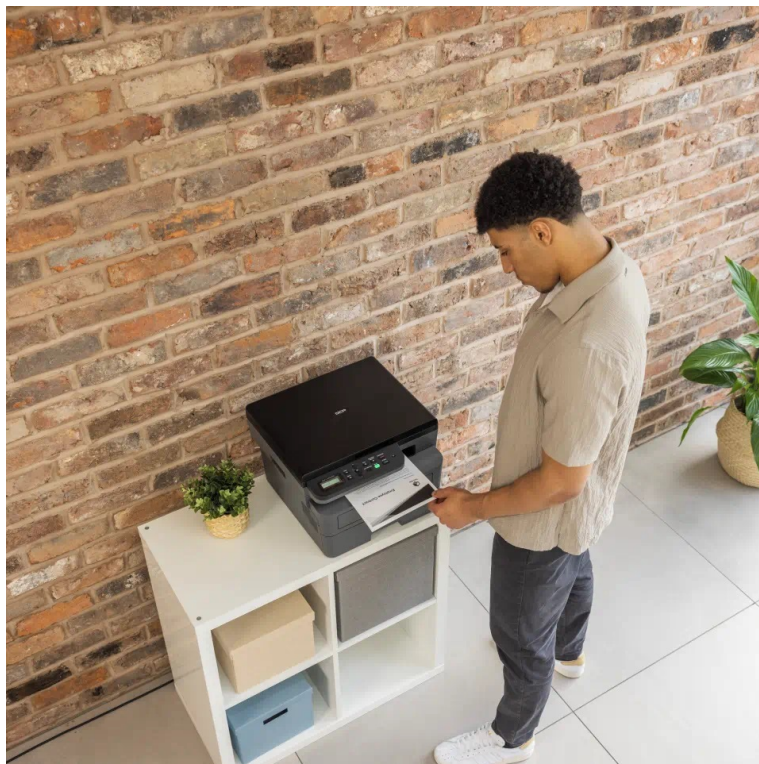

### Brother DCP-L2622DW - buďte produktivní s oboustranným tiskem

**Multifunkční tiskárna Brother DCP-L2622DW** nabízí klíčové funkce pro chod firemní kanceláře nebo menší pracovní skupiny. Tiskárna v sobě integruje také **kopírku** a **skener**, takže s jedním zařízením obsáhnete veškerou každodenní agendu. Díky **rychlosti tisku až 34 stran za minutu** podporuje svižnou produkci dokumentů.