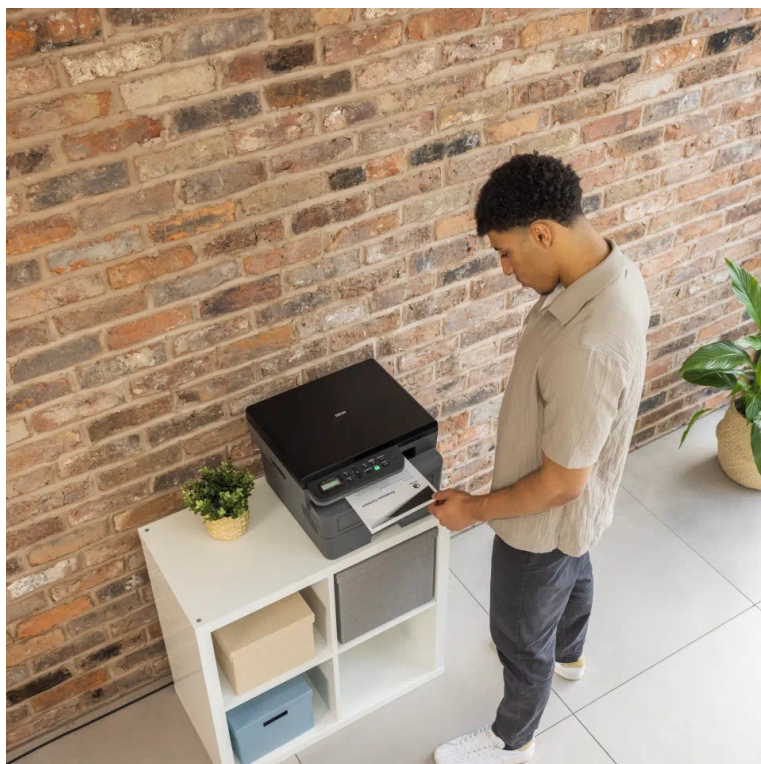

Popis

Brother DCP-L2640DN - buďte produktivní s oboustranným tiskem

Multifunkční tiskárna Brother DCP-L2640DN nabízí klíčové funkce pro chod firemní kanceláře nebo menší pracovní skupiny. Tiskárna v sobě integruje také **kopírku** a **skener**, takže s jedním zařízením obsáhnete veškerou každodenní agendu. Díky **rychlosti tisku až 34 stran za minutu** podporuje svižnou produkci dokumentů. Ve spojení s funkcí **automatického oboustranného tisku** šetří čas, peníze a zvyšuje pracovní efektivitu. Snadné a intuitivní ovládání zajišťuje **LCD displej s tlačítky**. Pro drátové připojení slouží rozhraní USB či LAN port.

Brother DCP-L2640DN

Multifunkční černobílá laserová tiskárna formátu **A4** nabízející rozlišení tisku **1200 × 1200 DPI** a rychlost tisku až 34 stran za minutu. Disponuje vestavěným skenerem s rozlišením až **1200 × 1200 DPI**. Potěší též **automatický duplexní tisk** s rychlostí až 16 stran za minutu. Vybavena je zásobníkem papíru s kapacitou **250 listů** a automatickým podavačem dokumentů s kapacitou **50 listů**. Ovládání je velmi snadné díky **dvouřádkovému LCD** displeji s tlačítky. Tiskárnu je možné připojit drátově přes **USB** či **LAN port**.