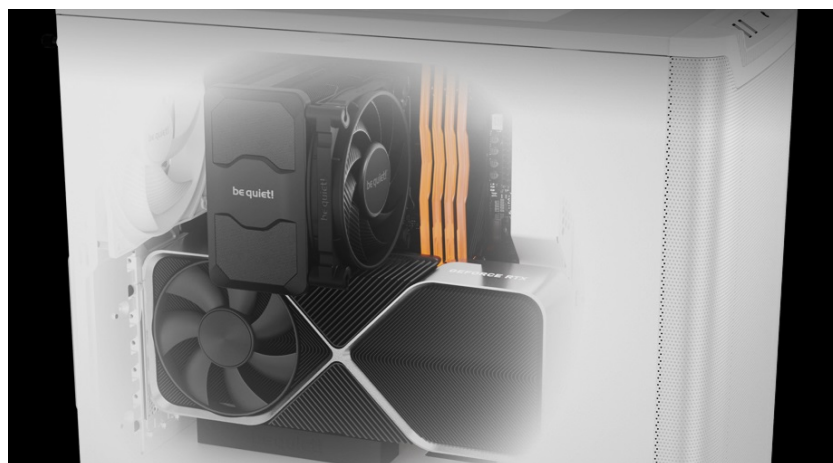

Popis

Lepší airflow, lepší chod vašeho PC - Be quiet! PURE BASE 501 Airflow

Počítačová skříň **Be quiet! PURE BASE 501 Airflow** ve formátu **ATX**, která je vhodná pro stavbu všestranně zaměřených PC systémů. Provedení se vyznačuje elegancí bez rušivých prvků. Skříň disponuje dvojicí předinstalovaných ventilátorů Pure Wings 3. Design lopatek podporuje silné proudění vzduchu bez nadměrného hluku. Pro ještě lepší chladič výkon je tento model vybaven **perforovaným předním panelem**, a tak přináší špičkový výkon pro spolehlivý chod náročných sestav.

PC skříň Be quiet! PURE BASE 501 Airflow v provedení Middle Tower nabízí dostatek prostoru pro všechny komponenty a vměstnají se do ní moderní grafické karty nebo velké chladiče, radiátor a samozřejmě ventilátory. Svým uspořádáním a designem umožňuje **efektivní správu kabeláže** a podílí se na celkově čistém uspořádání. Na vnější horním panelu naleznete snadno přístupné konektory pro připojení moderních periférií.

Be quiet! PURE BASE 501 Airflow

Skříň formátu ATX nabízí **dvě 3,5"** pozice pro pevné disky a **pět 2,5"** pozic pro SSD disky. Pro vylepšený průtok vzduchu je skříň vybavena **perforovaným předním panelem** a průduchem v horním krytu. Skříň je osazena dvěma ventilátory **Pure Wings 3** o velikosti 140 mm. Důmyslné řešení umožňuje pohodlné umístění **až 360 mm dlouhého výměníku** vodního chlazení na přední straně. Ve skříni je dostatek prostoru pro chladič CPU do výšky až 178 mm a grafickou kartu o délce až 368 mm. Na vrchní straně se nalézá **dvojice USB 3.0 portů, jeden USB-C port** a jack konektor pro sluchátka a mikrofon. Skříň je dodávána **bez zdroje**.

ZÁKLADNÍ SPECIFIKACE

Provedení skříně: Middle Tower

Interní pozice: 5 × 2,5", 2 × 3,5"

Kompatibilita základní desky: ATX, Micro ATX, Mini-ITX

Zdroj: bez zdroje

Konektory na horním panelu: 2 × USB 3.2 Gen1, 1 × USB-C 3.2 Gen2, 1 × kombinovaný port sluchátek a mikrofonu