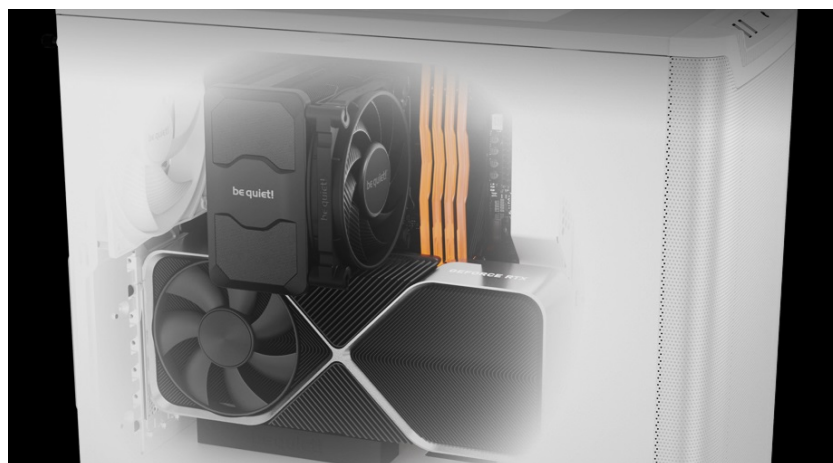

## BE QUIET! PURE BASE 501 AIRFLOW BÍLÁ

Cena celkem:	<b>2 468 Kč</b>
	<b>(bez DPH: 2 040 Kč)</b>
Běžná cena:	<b>2 715 Kč</b>
Ušetříte:	<b>247 Kč</b>
Kód zboží:	CASBQT1168
Part No.:	BG075
Záruka:	36 měs.
Stav:	Nové zboží

#### Lepší airflow, lepší chod vašeho PC - Be quiet! PURE BASE 501 Airflow

Počítačová skříň **Be quiet! PURE BASE 501 Airflow** ve formátu **ATX**, která je vhodná pro stavbu všestranně zaměřených PC systémů. Provedení se vyznačuje elegancí bez rušivých prvků. Skříň disponuje dvojicí předinstalovaných ventilátorů Pure Wings 3. Design lopatek podporuje silné proudění vzduchu bez nadměrného hluku. Pro ještě lepší chladič výkon je tento model vybaven **perforovaným předním panelem**, a tak přináší špičkový výkon pro spolehlivý chod náročných sestav.

**PC skříň Be quiet! PURE BASE 501 Airflow** v provedení Middle Tower nabízí dostatek prostoru pro všechny komponenty a vměstnají se do ní moderní grafické karty nebo velké chladiče, radiátor a samozřejmě ventilátory. Svým uspořádáním a designem umožňuje **efektivní správu kabeláže** a podílí se na celkově čistém uspořádání. Na vnější horním panelu naleznete snadno přístupné konektory pro připojení moderních periférií.

### **Be quiet! PURE BASE 501 Airflow**

Skříň formátu ATX nabízí **dvě 3,5"** pozice pro pevné disky a **pět 2,5"** pozic pro SSD disky. Pro vylepšený průtok vzduchu je skříň vybavena **perforovaným předním panelem** a průduchem v horním krytu. Skříň je osazena dvěma ventilátory **Pure Wings 3** o velikosti 140 mm. Důmyslné řešení umožňuje pohodlné umístění **až 360 mm dlouhého výměníku** vodního chlazení na přední straně. Ve skříni je dostatek prostoru pro chladič CPU do výšky až 178 mm a grafickou kartu o délce až 368 mm. Na vrchní straně se nalézá **dvojice USB 3.0 portů, jeden USB-C port** a jack konektor pro sluchátka a mikrofon. Skříň je dodávána **bez zdroje**.