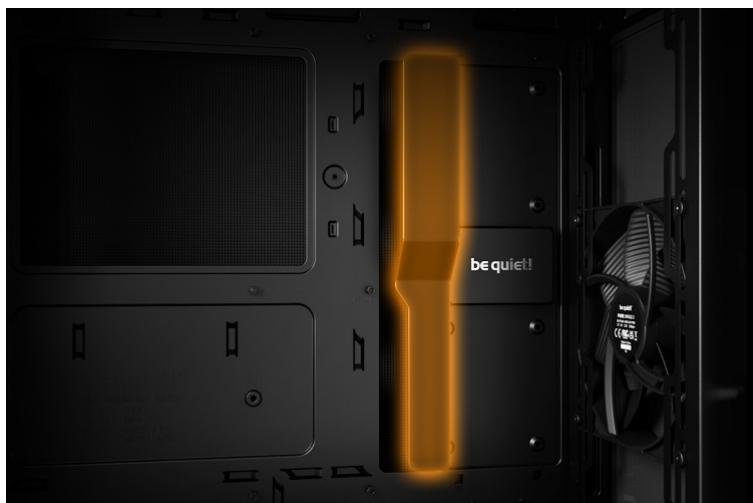

## BE QUIET! PURE BASE 501 AIRFLOW WINDOW ČERNÁ

Cena celkem:	<b>2 499 Kč</b>
	<b>(bez DPH: 2 065 Kč)</b>
Běžná cena:	<b>2 749 Kč</b>
Ušetříte:	<b>250 Kč</b>
Kód zboží:	CASBQT1169
Part No.:	BGW74
Záruka:	36 měs.
Stav:	Nové zboží

## Dejte PC více vzduchu i stylu se skříní PURE BASE 501 Airflow Window

Počítačová skříň **Be quiet! PURE BASE 501 Airflow Window** ve formátu **ATX**, která je vhodná pro stavbu všestranně zaměřených PC systémů. Provedení se vyznačuje elegancí bez rušivých prvků. Skříň disponuje dvojicí předinstalovaných **ventilátorů Pure Wings 3**. Design lopatek podporuje silné proudění vzduchu bez nadměrného hluku. Pro ještě lepší chladičový výkon je tento model vybaven **perforovaným předním panelem**, a tak přináší špičkový výkon pro spolehlivý chod náročných sestav.

**PC skříň Be quiet! PURE BASE 501 Airflow Window** v provedení Middle Tower nabízí dostatek prostoru pro všechny komponenty a vměstnají se do ní moderní grafické karty nebo velké chladiče, radiátor a samozřejmě ventilátory. Svým uspořádáním a designem umožňuje efektivní správu kabeláže a podílí se na celkově čistém uspořádání. Na vnější horním panelu naleznete snadno přístupné konektory pro připojení moderních periferií. Pokud si potrpíte na vytříbený styl, díky **průhledné bočnici** můžete komponenty uvnitř skříně sledovat v celé jejich kráse.