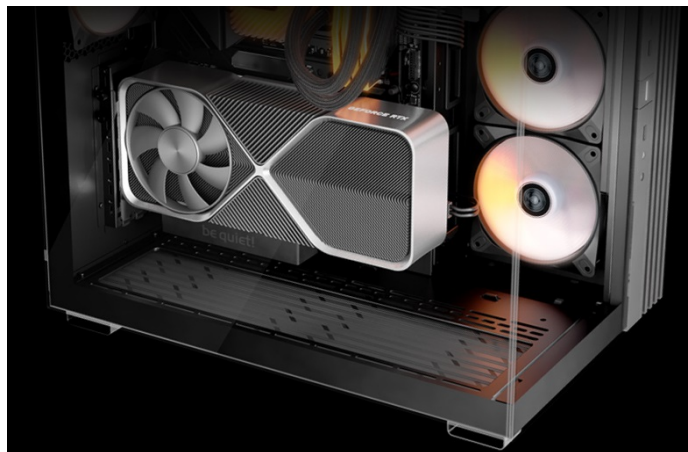

Popis

Be quiet! LIGHT BASE 600DX - dívejte se, jak krásně vypadá

Počítačová skříň Be quiet! LIGHT BASE 600DX moderního stříhu, která svými rozměry a funkcí potěší všechny náročné uživatele a kutily. Kombinuje stylový vzhled s **průhlednými panely** spolu s efektivním chlazením. Ve výsledku pak získáte skvěle vypadající PC systém s vysokým výkonem a **tichým provozem**. Uplatní se při tvorbě herní sestavy, multimediálního centra i pracovní stanice. Pro **variabilní konfiguraci** je zde místa víc než dost. Velké průhledné panely na přední a boční straně poskytují panoramatický pohled na komponenty uvnitř skříň. Fanoušky osvětlení potěší přítomnost **ARGB LED pásku**.

Be quiet! LIGHT BASE 600DX

Unikátní počítačová skříň s průhlednou bočnicí i předním panelem formátu **Middle Tower** nabízí dostatek prostoru pro montáž většiny dostupných komponent. Hlavní předností této skříňe je možnost **rychlé změny její orientace** díky systému **odnímatelných a přemístitelných nožiček**. Skříň je dodávána **bez předinstalovaných ventilátorů**, nabízí ale až **10 pozic pro ventilátory a dva integrované rozbočovače ventilátorů a ARGB.** Na předním panelu se nachází **dva porty USB 3.0**, jeden port **USB-C**, sluchátkový výstup a audio vstup pro mikrofon. Herní design ještě doplňuje elegantní **ARGB osvětlení** lemující strany skříňe, díky čemuž je viditelné bez ohledu na to, v jaké orientaci skříň používáte. Ve skříni je dostatek prostoru pro **chladič CPU do výšky až 170 mm** a grafickou kartu o délce až 400 mm. Důmyslné řešení umožňuje