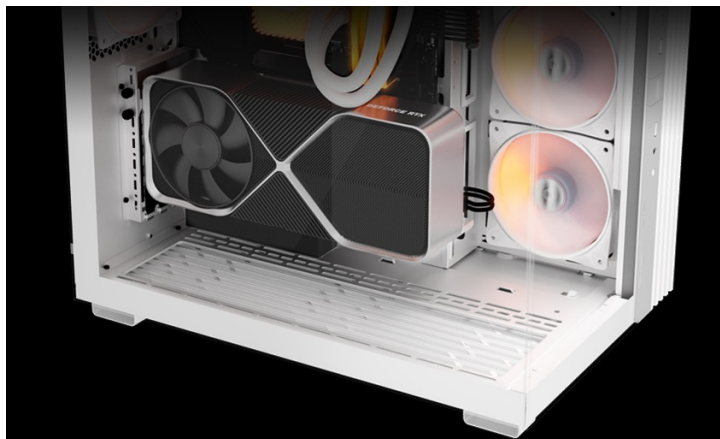

Popis

Be quiet! LIGHT BASE 600DX - dívejte se, jak krásně vypadá

Počítačová skříň Be quiet! LIGHT BASE 600DX moderního střihu, která svými rozměry a funkcí potěší všechny náročné uživatele a kutily. Kombinuje stylový vzhled s **průhlednými panely** spolu s efektivním chlazením. Ve výsledku pak získáte skvěle vypadající PC systém s vysokým výkonem a **tichým provozem**. Uplatní se při tvorbě herní sestavy, multimediálního centra i pracovní stanice. Pro **variabilní konfiguraci** je zde místa víc než dost. Velké průhledné panely na přední a boční straně poskytují panoramatický pohled na komponenty uvnitř skříň. Fanoušky osvětlení potěší přítomnost **ARGB LED pásu**.

Be quiet! LIGHT BASE 600DX

Unikátní počítačová skříň s průhlednou bočnicí i předním panelem formátu **Middle Tower** nabízí dostatek prostoru pro montáž většiny dostupných komponent. Hlavní předností této skříně je možnost **rychlé změny její orientace** díky systému **odnímatelných a přemístitelných nožiček**. Skříň je dodávána **bez předinstalovaných ventilátorů**, nabízí ale až **10 pozic pro ventilátory** a **dva integrované rozbočovače ventilátorů a ARGB**. Na předním panelu se nachází **dva porty USB 3.0**, jeden port **USB-C**, sluchátkový výstup a audio vstup pro mikrofon. Herní design ještě doplňuje elegantní **ARGB osvětlení** lemující strany skříně, díky čemuž je viditelné bez ohledu na to, v jaké orientaci skříň používáte. Ve skříni je dostatek prostoru pro **chladič CPU** do výšky **až 170 mm** a grafickou kartu o délce až 400 mm. Důmyslné řešení umožňuje pohodlné umístění **až 360 mm dlouhého výměníku** vodního chlazení na horní nebo spodní straně. Potěší také přítomnost **prachových filtrů** či integrovaná **podpěra grafické karty**. Skříň je dodávána **bez zdroje**.