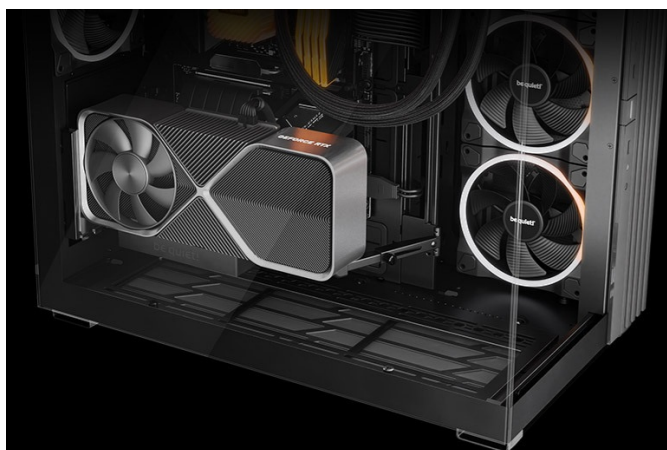

Popis

Be quiet! LIGHT BASE 900DX - dívejte se, jak krásně vypadá

Počítačová skříň Be quiet! LIGHT BASE 900DX moderního stříhu, která svými rozměry a funkcí potěší všechny náročné uživatele a kutily. Kombinuje stylový vzhled s **průhlednými panely** spolu s podporou efektivního chlazení. Ve výsledku pak získáte skvěle vypadající PC systém s vysokým výkonem a tichým provozem. Uplatní se **při tvorbě herní sestavy, multimediálního centra i pracovní stanice**. Pro variabilní konfiguraci je zde místa víc než dost. Velké průhledné panely na přední a boční straně poskytují **panoramatický pohled** na komponenty uvnitř skříně. Fanoušky osvětlení potěší přítomnost **ARGB LED pásku**.

Další předností je podpora **přemístitelných nožiček**, díky čemuž můžete PC otočit a umístit ve svislé i vodorovné poloze. **PC skříň Be quiet! LIGHT BASE 900DX nabízí až 10 pozic pro ventilátory a 2 integrované rozbočovače ventilátorů.** Po této stránce je skříň mimořádně univerzální a ve spojení s prostorem uvnitř vám umožní vytvořit rozmanité konfigurace s extrémně výkonnými grafickými kartami, radiátory nebo **základními deskami ve formátu E-ATX, XL-ATX, ATX, Micro ATX, Mini-ITX.**

Be quiet! LIGHT BASE 900DX

Unikátní počítačová skříň s průhlednou bočnicí i předním panelem formátu **Middle Tower** nabízí dostatek prostoru pro montáž většiny dostupných komponent. Hlavní předností této skříně je možnost **rychlé změny její orientace** díky systému **odnímatelných a přemístitelných nožiček**. Skříň je dodávána **bez předinstalovaných ventilátorů**, nabízí ale až **10**