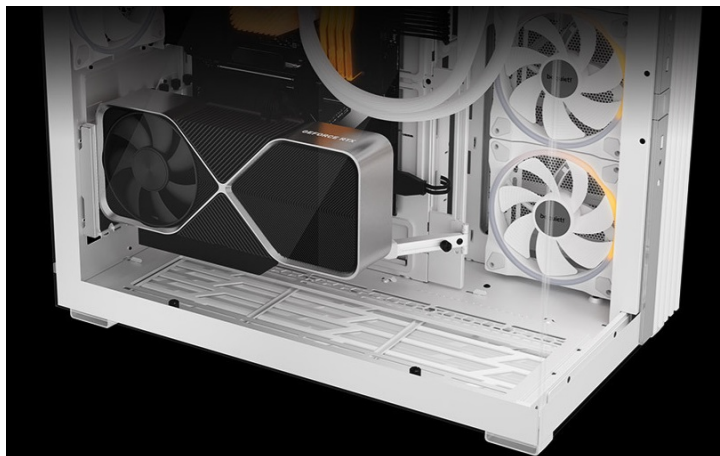

## Be quiet! LIGHT BASE 900DX - dívejte se, jak krásně vypadá

Počítačová skříň Be quiet! LIGHT BASE 900DX moderního stříhu, která svými rozměry a funkcí potěší všechny náročné uživatele a kutily. Kombinuje stylový vzhled s **průhlednými panely** spolu s podporou efektivního chlazení. Ve výsledku pak získáte skvěle vypadající PC systém s vysokým výkonem a tichým provozem. Uplatní se **při tvorbě herní sestavy, multimediálního centra i pracovní stanice**. Pro variabilní konfiguraci je zde místa víc než dost. Velké průhledné panely na přední a boční straně poskytují **panoramatický pohled** na komponenty uvnitř skříně. Fanoušky osvětlení potěší přítomnost **ARGB LED pásku**.

## Be quiet! LIGHT BASE 900DX

Unikátní počítačová skříň s průhlednou bočnicí i předním panelem formátu **Middle Tower** nabízí dostatek prostoru pro montáž většiny dostupných komponent. Hlavní předností této skříně je možnost **rychlé změny její orientace** díky systému **odnímatelných a přemístitelných nožiček**. Skříň je dodávána **bez předinstalovaných ventilátorů**, nabízí ale až **10 pozic pro ventilátory** a **dva integrované rozbočovače ventilátorů a ARGB**. Na předním panelu se nachází **dva porty USB 3.0**, jeden port **USB-C**, sluchátkový výstup a audio vstup pro mikrofon. Herní design ještě doplňuje elegantní **ARGB osvětlení** lemující strany skříně, díky čemuž je viditelné bez ohledu na to, v jaké orientaci skříň používáte. Ve skříni je dostatek prostoru pro **chladič CPU** do výšky **až 190 mm** a grafickou kartu o délce až 495 mm. Důmyslné řešení umožňuje pohodlné umístění **až 420 mm dlouhého výměníku** vodního chlazení na horní nebo spodní straně. Potěší také přítomnost **prachových filtrů** či integrovaná **podpěra grafické karty**. Skříň je dodávána **bez zdroje**.