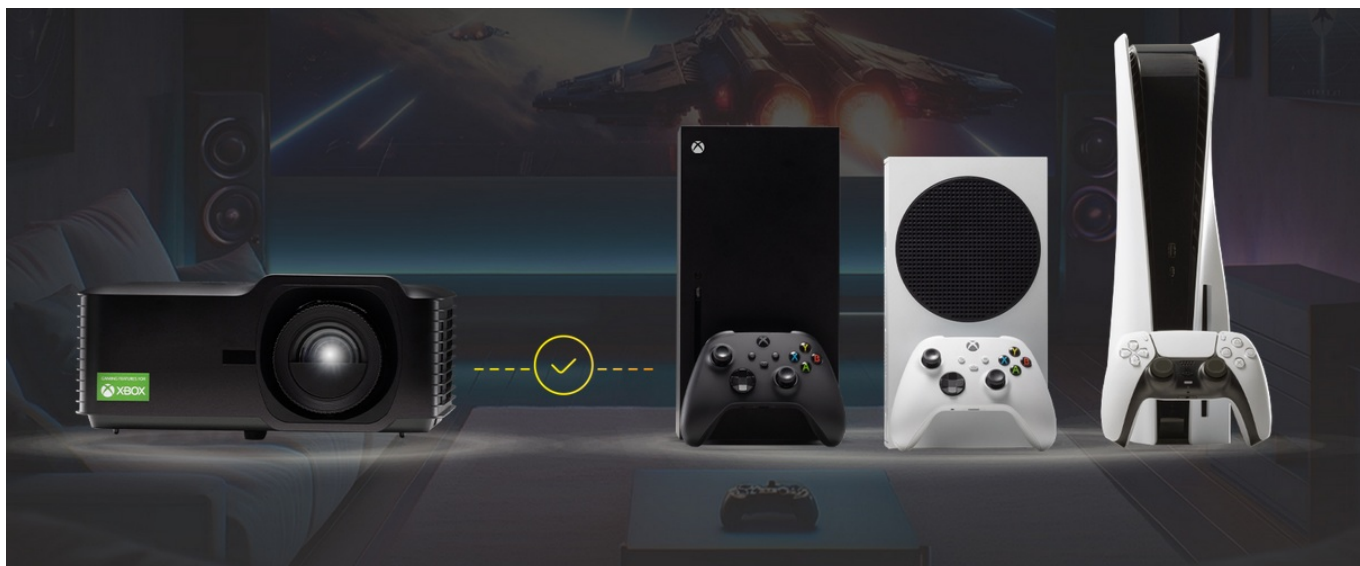

Popis

Projektor ViewSonic LX700-4K RGB - profi 4K projekce ve vaší domácnosti

4K projektor ViewSonic LX700-4K RGB pro moderní domácí projekce. Díky **pokročilé laserové RGB technologii** produkuje precizní obraz, na který je radost pohledět. Široký barevný gamut zajistí přesné a realistické barvy. **Světelný zdroj bez obsahu rtuti** podporuje konzistentní jas po dlouhou dobu promítání. **Projektor ViewSonic LX700-4K RGB** přináší dokonalé vizuální zážitky v rozlišení **4K UHD**. Obraz je živý, ostrý a vykreslený do nejmenších detailů.

Naplní si tak užijete filmy, hry, sportovní přenosy a další obsah. Díky **vysokému jasů 5200 RGB laser lumenů** je ideální pro promítání v noci i ve dne, bez ohledu na světelné podmínky v místnosti. Dále je vybaven **1,6x optickým zoomem**, který umožní nastavit obraz v určitém rozsahu s ohledem na design interiéru. Díky systému posunu čoček, respektive objektivu dostanete obraz tam, kam potřebujete.

Hromada multimediální zábavy

S **projektorem ViewSonic LX700-4K RGB** vytvoříte rychle a jednoduše své vlastní domácí kino. Sledujte filmy nebo hrajte hry efektivně. Tento model je navržen **pro herní konzole Xbox X/S nebo PS5**. Díky optimalizaci rozlišení a obnovovací frekvence si užijete gaming s vyváženými parametry v pohodlí domova a na velké ploše.