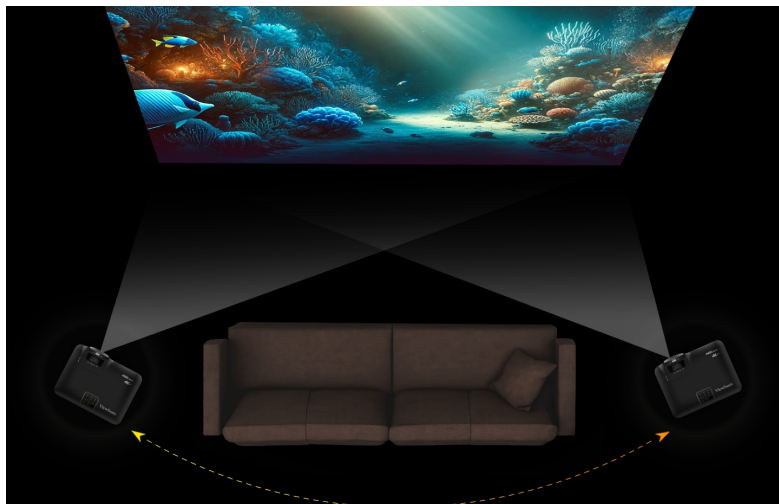

Popis

Projektor ViewSonic LX700-4K RGB - profi 4K projekce ve vaší domácnosti

4K projektor ViewSonic LX700-4K RGB pro moderní domácí projekce. Díky **pokročilé laserové RGB technologii** produkuje precizní obraz, na který je radost pohledět. Široký barevný gamut zajistí přesné a realistické barvy. **Světelný zdroj bez obsahu rtuti** podporuje konzistentní jas po dlouhou dobu promítání. **Projektor ViewSonic LX700-4K RGB** přináší dokonalé vizuální zážitky v rozlišení **4K UHD**. Obraz je živý, ostrý a vykreslený do nejmenších detailů.

Naplní si tak užijete filmy, hry, sportovní přenosy a další obsah. Díky **vysokému jasů 5200 RGB laser lumenů** je ideální pro promítání v noci i ve dne, bez ohledu na světelné podmínky v místnosti. Dále je vybaven **1,6x optickým zoomem**, který umožní nastavit obraz v určitém rozsahu s ohledem na design interiéru. Díky systému posunu čoček, respektive objektivu dostanete obraz tam, kam potřebujete.

Hromada multimediální zábavy

S **projektorem ViewSonic LX700-4K RGB** vytvoříte rychle a jednoduše své vlastní domácí kino. Sledujte filmy nebo hrajte hry efektivně. Tento model je navržen **pro herní konzole Xbox X/S nebo PS5**. Díky optimalizaci rozlišení a obnovovací frekvence si užijete gaming s vyváženými parametry v pohodlí domova a na velké ploše.