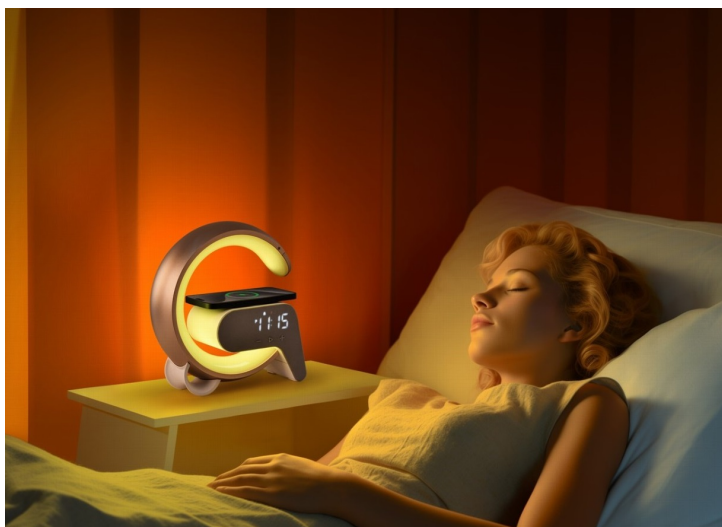

### IMMAX LED FLAMINGO - světlo pro relaxaci, nabíječka pro smartphone

**Stolní lampička IMMAX LED FLAMINGO**, která do místnosti vnese nejenom potřebné osvětlení, ale také stylový vzhled. Uplatní se tak rovněž jako nepřehlédnutelný doplněk v místnosti. Kromě osvětlení přináší také možnost **bezdrátového Qi napájení** a **budík**. LED lampička **IMMAX FLAMINGO** produkuje teplý odstín světla, které vytvoří příjemnou atmosféru v interiéru. Nechybí ani **funkce plynulého stmívání a RGB podsvícení**, takže je ideální na usínání nebo vytvoření přívětivé nálady v dětském pokojíčku apod.

Pro navození relaxačního stavu disponuje také **6 přírodními zvuky**, které zklidní mysl. Škálu funkcí doplňuje **Bluetooth reproduktor**, který vám umožní přehrávání hudby přímo z vašeho smartphonu nebo tabletu. **Lampička IMMAX LED FLAMINGO** je opatřena displejem, který zobrazuje čas. Nastavit lze rovněž **budík s 2 časy buzení**. Horní plocha obsahuje integrovanou **Qi nabíječku pro bezdrátové napájení** kompatibilního smartphonu.

## IMMAX LED FLAMINGO

Netradiční LED stolní lampička s praktickým **digitálním displejem** a s efektním **RGB podsvícením**. Nabízí teplý odstín světla a plynulé stmívání. Tato lampička je ideální do dětských pokojíčků díky možnosti **přehrávání šesti různých přírodních zvuků** či bílého šumu k večernímu zklidnění. LED displej disponuje možností ztlumení i úplného vypnutí. Pro přehrávání hudby z mobilního zařízení bez nutnosti připojení kabelu je připraven **Bluetooth reproduktor**. K dispozici je navíc i **duální budík** pro dva různé časy probuzení, **bezdrátová nabíječka standardu Qi** a nabíjecí **USB port** pro nabíjení