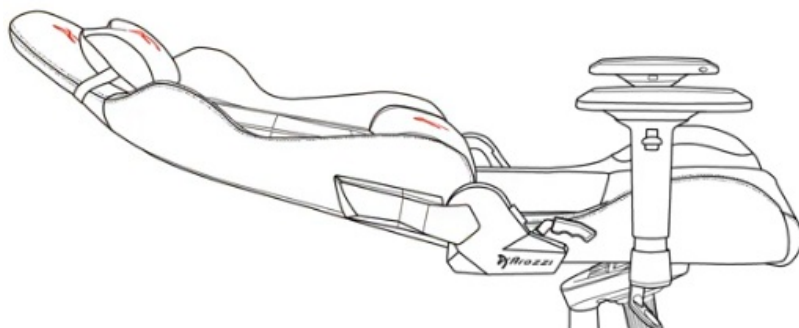

Konstrukce je inspirována stylem sedaček ve sportovních vozech a zprostředkuje vám také podobný pocit komfortu. Židle **AROZZI AVANTI Soft Fabric** je rovněž **bohatě nastavitelná**, ať už jde o celkovou výšku, nastavení sklonu opěradla, **houpání**, nebo třeba nastavení pozice **loketních opěrek**.