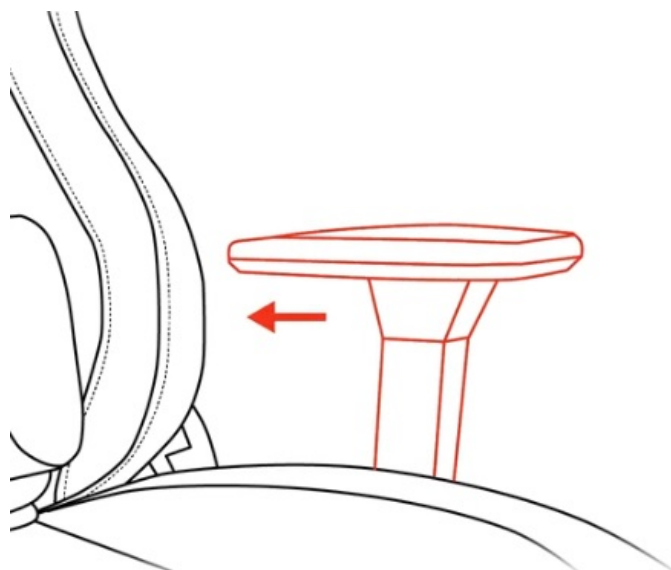

Židle AROZZI AVANTI je potažena **prodyšným materiálem Soft Fabric**, který **ochladí tělo** a díky své odolnosti je vhodný pro dlouhodobé užívání. Tato tkanina zvládne každodenní zátěž, je **odolná proti roztržení** a spojená pevnými švy, takže zvládne i silný tah a při kontaktním pohybu nevytváří hluk jako u kožených křesel. Model disponuje **robustním rámem s nosností až 120 kg**.