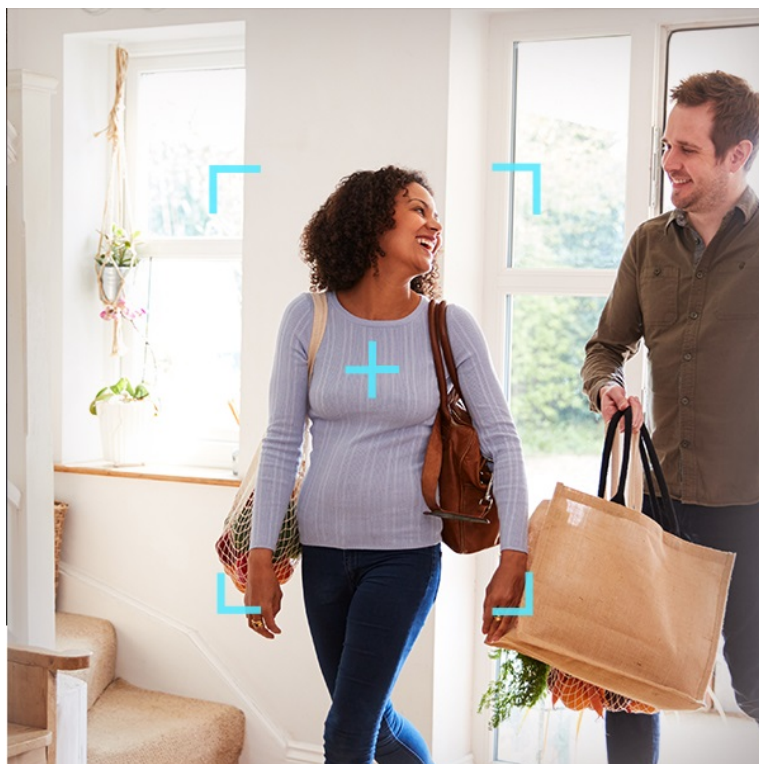

### Bezpečnostní IP kamera EZVIZ H6c Pro - dohled nad každým koutem v domácnosti

**IP kamera EZVIZ H6c Pro** výrazně zlepší zabezpečení vašeho interiéru. Díky **otočné konstrukci** pokryje velký prostor, který vám zprostředkuje v podobě obrazu ve 3K rozlišení. Důležité informace o tom, co se u vás doma děje, získáváte formou upozornění. Systém detekce je natolik inteligentní, že dokáže rozpoznat pohybující se osobu a sledovat každá její krok. Mezi další inteligentní funkce patří například **upozornění na změnu hladinu hluku**.