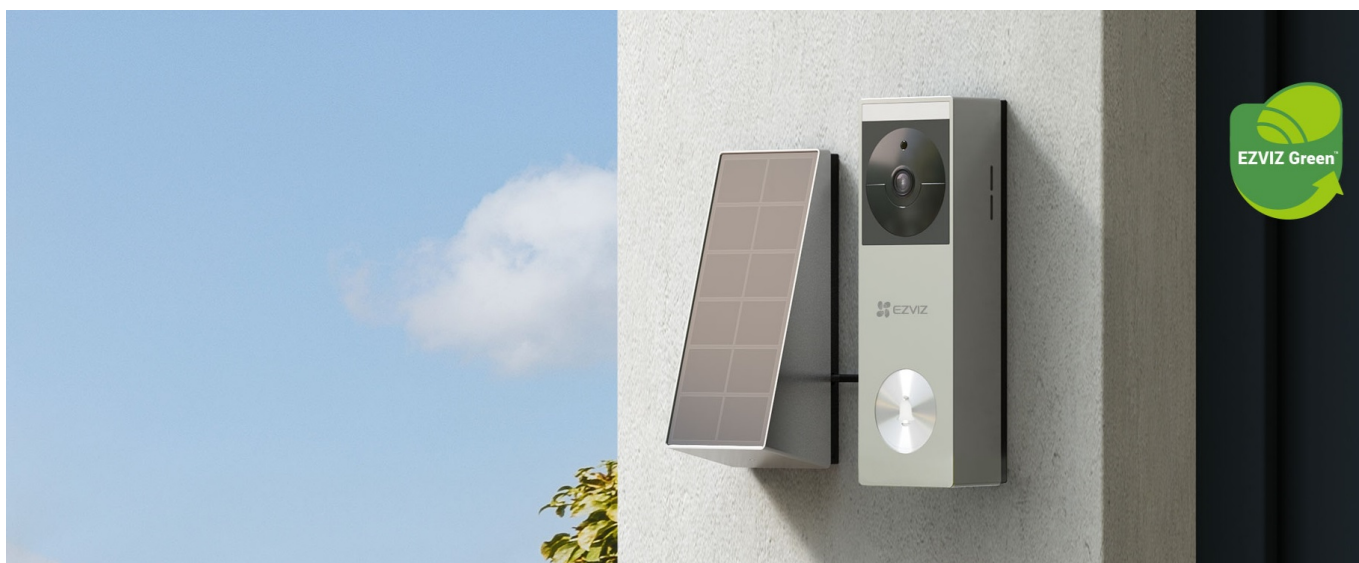

24 měs.

Stav:

Nové zboží

Popis

Chytrý domovní zvonek EZVIZ HP3 Pro - detailní zobrazení každého návštěvníka

Chytrý domovní zvonek **EZVIZ HP3 Pro** představuje nov standard ochrany. Disponuje **integrovanou kamerou, reproduktorem a mikrofonom**, takže můžete být s návštěvníkem ve spojení dřív, než zaklepe na dveře.

Díky **bezdrátovému Wi-Fi připojení** a zabudované baterii (s možností napájení skrze solární panel) můžete domovní

zvonek EZVIZ HP3 Pro umístit rovnou na zeď u vchodu domu, bytu, bungalovu apod. Zabudovaný **PIR senzor** s pokročilým algoritmem detekuje tvar lidského těla a jeho pohyby. Díky tomu se vyvaruje falešným poplachům a zachytí všechny, kteří se vyskytnou v detekční zóně.