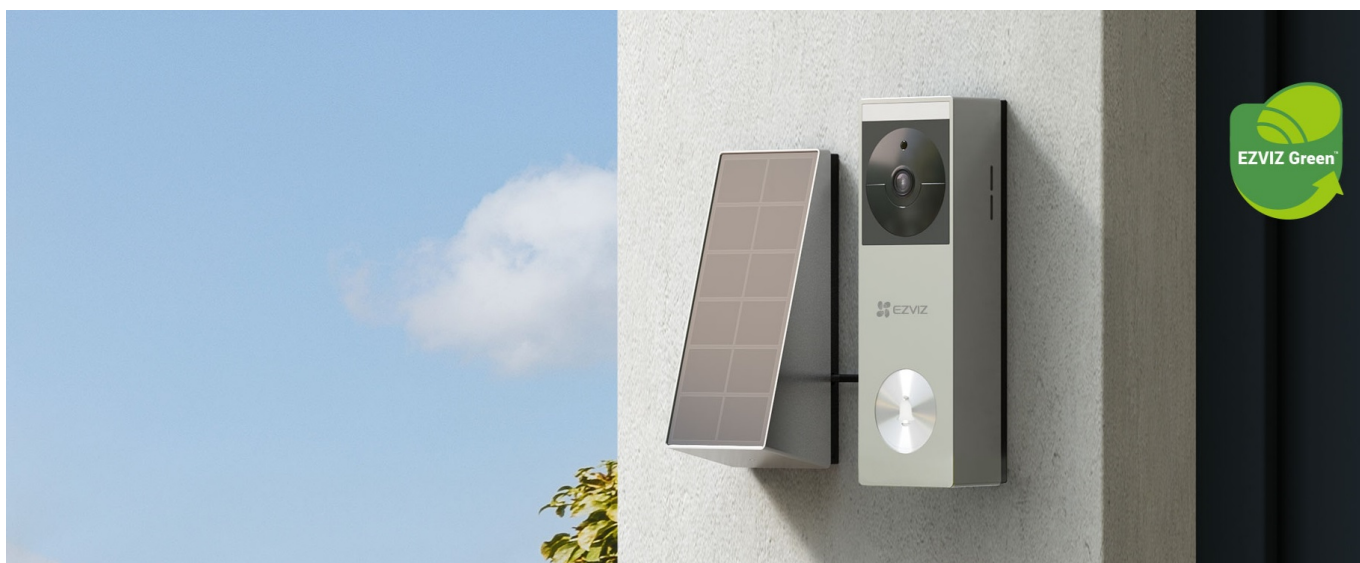

### Chytrý domovní zvonek EZVIZ HP3 Pro - detailní zobrazení každého návštěvníka

Chytrý domovní zvonek **EZVIZ HP3 Pro** představuje nov standard ochrany. Disponuje **integrovanou kamerou, reproduktorem a mikrofonom**, takže můžete být s návštěvníkem ve spojení dřív, než zaklepe na dveře.

Díky **bezdrátovému Wi-Fi připojení** a zabudované baterii (s možností napájení skrze solární panel) můžete domovní

**zvonek EZVIZ HP3 Pro** umístit rovnou na zeď u vchodu domu, bytu, bungalovu apod. Zabudovaný **PIR senzor** s pokročilým algoritmem detekuje tvar lidského těla a jeho pohyby. Díky tomu se vyvaruje falešným poplachům a zachytí všechny, kteří se vyskytnou v detekční zóně.

### EZVIZ HP3 Pro

Chytrý domovní zvonek s integrovanou **kamerou**, mikrofonom, reproduktorem a bezdrátovým připojením **Wi-Fi**. Nabízí možnost **obousměrné komunikace** skrze aplikaci EZVIZ. Díky **PIR senzoru pohybu** s úhlem snímání **120°** dokáže detekovat pohyb přede dveřmi a upozornit na něj notifikací v chytrém telefonu. Pro případ zhoršených světelných podmínek je přítomen **bílý LED přísvit**. Kamera disponuje rozlišením **2048 × 1296** obrazových bodů a úhlem záběru **162°**. Mezi další chytré funkce patří například **rozpoznávání lidské postavy** či funkce změny hlasu pro zachování soukromí při komunikaci. Zvonek má k dispozici vestavěné **eMMC úložiště s kapacitou 32 GB**, na které lze ukládat záznamy z kamery. Ty je pak možné zpětně přehrávat v mobilní aplikaci. V případě pokusu o násilné odstranění zvonku se automaticky spustí alarm a je odesláno upozornění do mobilní aplikace. Samozřejmostí je odolnost proti prachu a vodě dle **IP65**. O napájení se stará vestavěná baterie s kapacitou **5200 mAh**, kterou lze dobít skrze dodávaný **solární panel**, případně pomocí **USB-C** konektoru. K napájení lze také využít stávající zvonkové napájení (8–24 V AC). Zařízení je **možné doplnit o přídatný vyzváněcí modul** do elektrické zásuvky EZVIZ CH1 (není součástí balení).