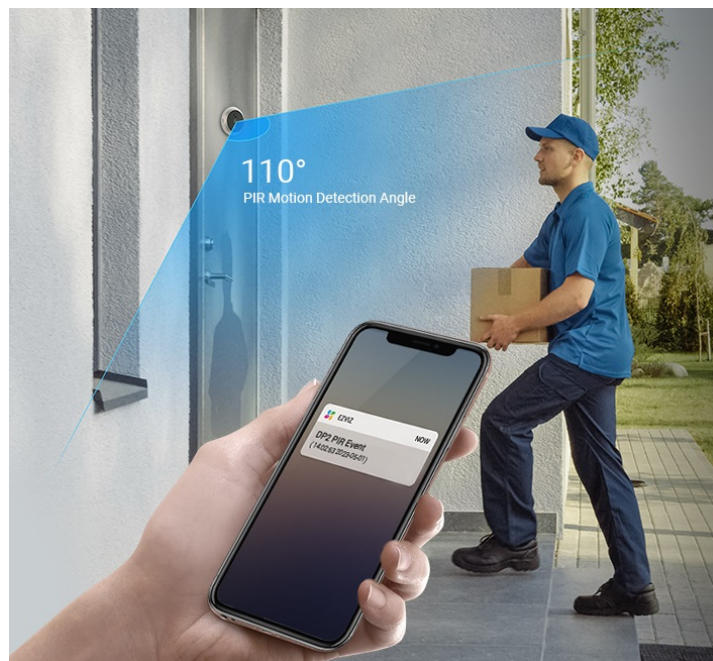

Jan Skopový (hw.ddfu.org)

hello@ddfu.org

+420 731 533677

15.04.26 1:35:19

EZVIZ DP2 2K

Cena celkem:	4 936 Kč (bez DPH: 4 080 Kč)
Běžná cena:	5 430 Kč
Ušetříte:	494 Kč
Kód zboží:	KIPEZV1085
Part No.:	CS-DP2(3WPFBS,3MP)
Záruka:	24 měs.
Stav:	Nové zboží

Popis

EZVIZ DP2 2K - jasný výhled za domovní dveře

Chytrý dveřní videotelefon EZVIZ DP2 2K, který přináší bezpečnost a pohodlné ovládání až k vašim domovním dveřím. Dveřní kukátko s kamerou nabízí obraz v **rozlišení 2K** a umožňuje snímání prostoru v širokých zorných úhlech. Díky tomu vám přehledně zprostředkuje, kdo stojí za dveřmi. Ostrý obraz je pak ideální pro jasnou identifikaci osoby. Skrze **barevný dotykový displej** můžete snadno a intuitivně ovládat jednotlivé funkce. Ve spojení s **inteligentní detekcí pohybu** máte vše pod kontrolou a můžete se cítit bezpečně v každé situaci.

Dveřní videotelefon EZVIZ DP2 2K vám poslouží nejenom k živému zobrazení, ale také **obousměrnému videohovoru**, což oceníte například při uvítání přátel, doručování balíčků, pošty nebo využívání dalších služeb. Samozřejmostí je také **podpora nočního vidění** díky IR přísvitu do vzdálenosti až 5 m. Součástí je rovněž **zvonek**.

EZVIZ DP2 2K

Dveřní kukátko s kamerou a funkcí zvonku nabízí rozlišení **2304 × 1296** obrazových bodů a úhel záběru **166°**. Video ve vysoké kvalitě zaručí také při nočních záběrech díky **IR přísvitu** s dosahem až 5 m. **PIR čidlo** pro detekci pohybu zajistí dokonalé zabezpečení prostoru. Kukátko disponuje 4,3" dotykovým displejem, bezdrátovým připojením **Wi-Fi** a slotem pro paměťovou kartu o velikosti až 512 GB pro nahrávání záznamu. Díky mobilní aplikaci budete mít přehled o situaci před dveřmi **24 hodin denně, 7 dní v týdnu** odkudkoli skrze váš smartphone. O napájení se stará vestavěná baterie s kapacitou **4600 mAh**, nebo napájecí adaptér (není součástí balení).