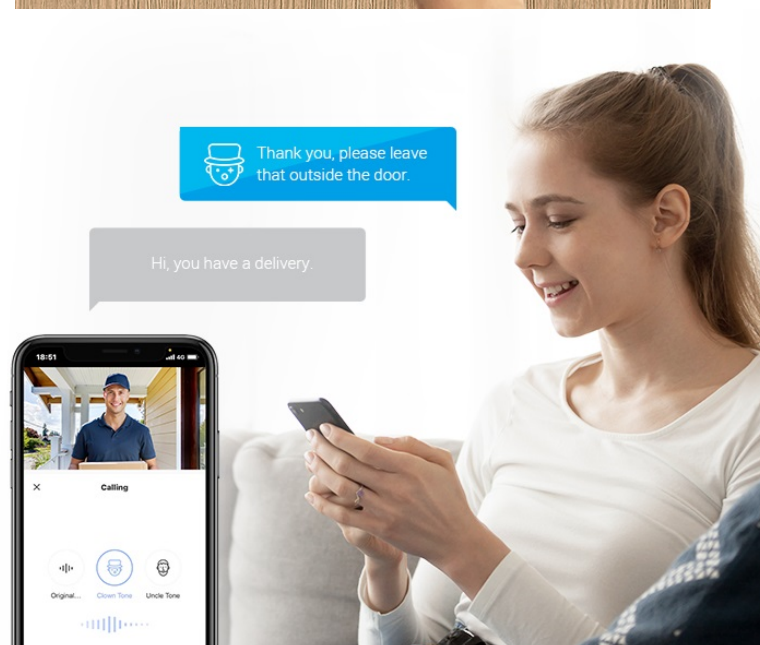

Popis

EZVIZ DP2 2K - jasný výhled za domovní dveře

Chytrý dveřní videotelefon EZVIZ DP2 2K, který přináší bezpečnost a pohodlné ovládání až k vašim domovním dveřím. Dveřní kukátko s kamerou nabízí obraz v **rozlišení 2K** a umožňuje snímání prostoru v širokých zorných úhlech. Díky tomu vám přehledně zprostředkuje, kdo stojí za dveřmi. Ostrý obraz je pak ideální pro jasnou identifikaci osoby. Skrze **barevný dotykový displej** můžete snadno a intuitivně ovládat jednotlivé funkce. Ve spojení s **inteligentní detekcí pohybu** máte vše pod kontrolou a můžete se cítit bezpečně v každé situaci.

Dveřní videotelefon EZVIZ DP2 2K vám poslouží nejenom k živému zobrazení, ale také **obousměrnému videohovoru**, což oceníte například při uvítání přátel, doručování balíčků, pošty nebo využívání dalších služeb. Samozřejmostí je také **podpora nočního vidění** díky IR přísvitu do vzdálenosti až 5 m. Součástí je rovněž **zvonek**.

EZVIZ DP2 2K

Dveřní kukátko s kamerou a funkcí zvonku nabízí rozlišení **2304 × 1296** obrazových bodů a úhel záběru **166°**. Video ve vysoké kvalitě zaručí také při nočních záběrech díky **IR přísvitu** s dosahem až 5 m. **PIR čidlo** pro detekci pohybu zajistí dokonalé zabezpečení prostoru. Kukátko disponuje 4,3" dotykovým displejem, bezdrátovým připojením **Wi-Fi** a slotem pro paměťovou kartu o velikosti až 512 GB pro nahrávání záznamu. Díky mobilní aplikaci budete mít přehled o situaci před dveřmi **24 hodin denně, 7 dní v týdnu** odkudkoli skrze váš smartphone. O napájení se stará vestavěná baterie s kapacitou **4600 mAh**, nebo napájecí adaptér (není součástí balení).