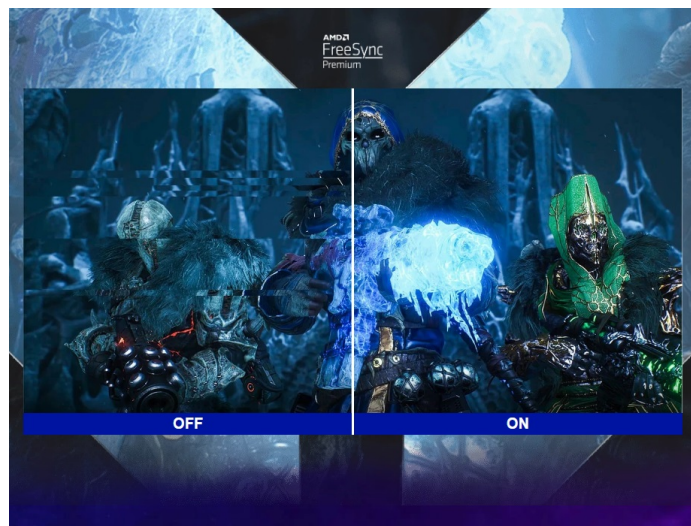

Popis

QHD monitor ViewSonic VX2758A-2K-PRO2 - každý pixel k vítězství se počítá

Výkonný herní monitor ViewSonic VX2758A-2K-PRO-3 je navržen pro nekompromisní, profesionální gaming. Na **velké ploše 27"** si vychutnáte mimořádně ostrý obraz a detaily ve **QHD** kvalitě s podporou technologie **panelu SuperClear IPS**. Díky tomu a **99% pokrytí sRGB barevné palety** je obraz živý a s věrnými barvami ze všech stran pohledu.

Monitor nabízí **obnovovací frekvenci 240 Hz** pro plynulý obraz bez trhání. Do vaší hry se to promítne dokonale přesným mířením nebo hladkým snímkováním v on-line sportovních kláních. **Technologie AMD FreeSync Premium** spolu s **dobou odezvou 1 ms** poskytuje výhodu v podobě plynulého obrazu bez sekání nebo trhání. V dynamických scénách a akčních hrách se tak můžete těšit na jasný a ostrý vizuál.

Monitor ViewSonic VX2758A-2K-PRO-3 je vybaven také **technologí EyePro Tech**, která efektivně odfiltruje blikání a modré světlo. Díky tomu **potlačuje digitální únavu očí** a umožní dlouhodobé filmové maratony nebo noční herní seance. Samozřejmostí je také dostatečná konektivita, která zahrnuje **dvojici HDMI portů** a **DisplayPort**. Monitor ViewSonic VX2479-HD-PRO-3 tak propojíte s počítačem i herní konzolí a využijete jejich výkon pro neutuchající zábavu.

ViewSonic VX2758A-2K-PRO-3

Herní LED monitor s úhlopříčkou **27"** nabízí Quad HD rozlišení **2560 × 1440** obrazových bodů. Disponuje dobou odezvy **1 ms**, kontrastním poměrem **1000 : 1**, jasem **300 cd/m²** a **99% pokrytím sRGB barevné palety**. Obnovovací frekvence **až 240 Hz** spolu s podporou technologie **AMD FreeSync Premium** nabízí intenzivní akci bez trhání, zadržávání nebo rozmazávání obrazu při pohybu. Příjemné jsou též pozorovací úhly **178°** horizontálně i vertikálně.