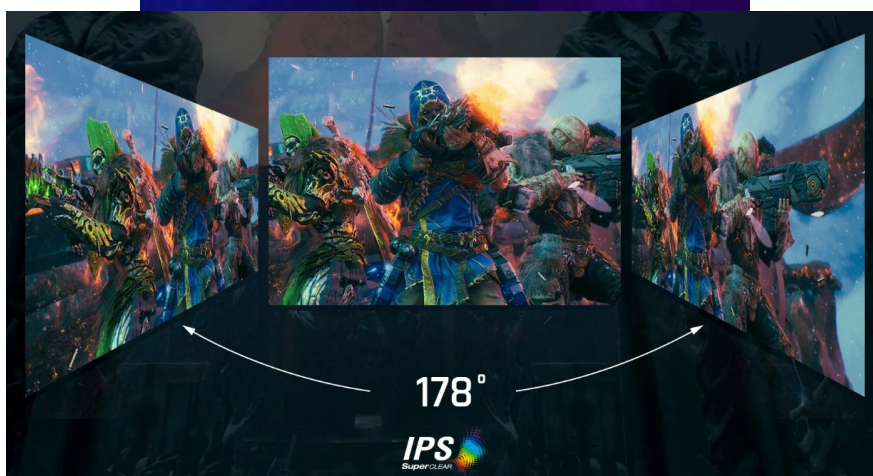

Popis

QHD monitor ViewSonic VX2758A-2K-PRO2 - každý pixel k vítězství se počítá

Výkonný herní monitor ViewSonic VX2758A-2K-PRO-3 je navržen pro nekompromisní, profesionální gaming. Na **velké ploše 27"** si vychutnáte mimořádně ostrý obraz a detaily ve **QHD** kvalitě s podporou technologie **panelu SuperClear IPS**. Díky tomu a **99% pokrytí sRGB barevné palety** je obraz živý a s věrnými barvami ze všech stran pohledu.

Monitor ViewSonic VX2758A-2K-PRO-3 je vybaven také **technologí EyePro Tech**, která efektivně odfiltruje blikání a modré světlo. Díky tomu **potlačuje digitální únavu očí** a umožní dlouhodobé filmové maratony nebo noční herní seance. Samozřejmostí je také dostatečná konektivita, která zahrnuje **dvojici HDMI portů** a **DisplayPort**. Monitor ViewSonic VX2479-HD-PRO-3 tak propojíte s počítačem i herní konzolí a využijete jejich výkon pro neutuchající zábavu.

ViewSonic VX2758A-2K-PRO-3

Herní LED monitor s úhlopříčkou **27"** nabízí Quad HD rozlišení **2560 × 1440** obrazových bodů. Disponuje dobou odezvy **1 ms**, kontrastním poměrem **1000 : 1**, jasem **300 cd/m²** a **99% pokrytím sRGB barevné palety**. Obnovovací frekvence **až 240 Hz** spolu s podporou technologie **AMD FreeSync Premium** nabízí intenzivní akci bez trhání, zadržávání nebo rozmazávání obrazu při pohybu. Příjemné jsou též pozorovací úhly **178°** horizontálně i vertikálně.

Součástí balení je DisplayPort kabel.

ZÁKLADNÍ SPECIFIKACE

Typ panelu: IPS

Úhlopříčka: 27"

Poměr stran: 16 : 9

Rozlišení: 2560 × 1440

Kontrastní poměr: 1000 : 1

Doba odezvy: 1 ms