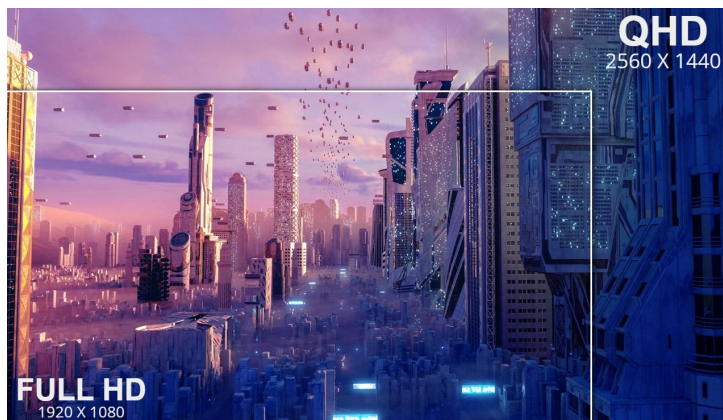

Popis

QHD monitor ViewSonic VX2758A-2K-PRO2 - každý pixel k vítězství se počítá

Výkonný herní monitor ViewSonic VX2758A-2K-PRO-3 je navržen pro nekompromisní, profesionální gaming. Na **velké ploše 27"** si vychutnáte mimořádně ostrý obraz a detaily ve **QHD** kvalitě s podporou technologie **panelu SuperClear IPS**. Díky tomu a **99% pokrytí sRGB barevné palety** je obraz živý a s věrnými barvami ze všech stran pohledu.

Součástí balení je DisplayPort kabel.

ZÁKLADNÍ SPECIFIKACE

Typ panelu: IPS

Úhlopříčka: 27"

Poměr stran: 16 : 9

Rozlišení: 2560 × 1440

Kontrastní poměr: 1000 : 1

Doba odezvy: 1 ms