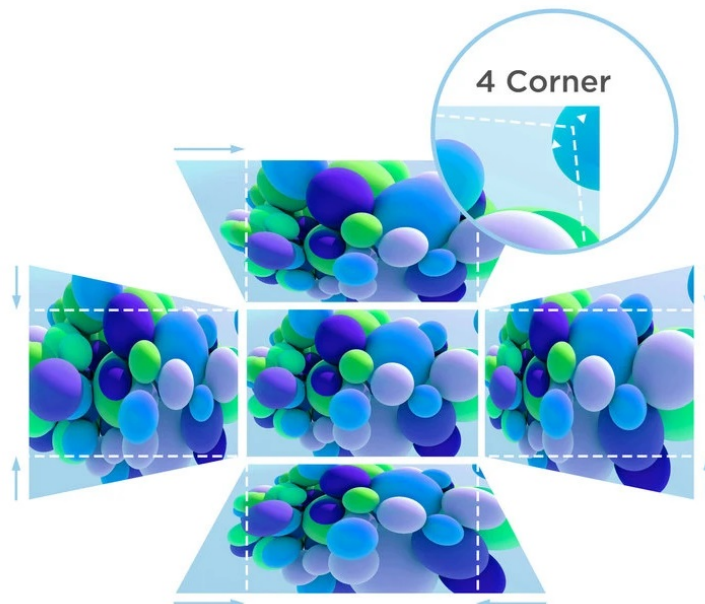

### Projektor ViewSonic LS711HD - flexibilní instalace na krátkou vzdálenost

Projektor ViewSonic LS711HD pro jasné a čisté prezentace v zasedací místnosti nebo školní učebně. Je vybaven **laserfosfovou technologií 3. generace** a vysokou svítivostí 4200 ANSI lumenů.

**Projektor ViewSonic LS711HD** umožňuje promítání na **ploše o velikosti až 300 palců** a zprostředkuje vám ultra velkou

projekční obrazovku. Samozřejmostí jsou **funkce pro korekci obrazu** a úpravu do patřičných mezí. Díky **volnému otáčení** podporuje projekce na stropy, stěny nebo podlahy z nejrůznějších úhlů a všestranné využití například pro reklamu, inscenace či galerie.

### **ViewSonic LS711HD**

Laserový projektor s Full HD rozlišením **1920 x 1080** obrazových bodů nabízí svítivost **4200 ANSI lumenů** a kontrastní poměr **3000000 : 1**, díky čemuž zajistí kvalitní prezentace s ostrými detaily po celém plátně. Potěší také **korekce lichoběžníkového zkreslení**, 360° projekce a možnost promítání na výšku. Ozvučení prezentace zajistí **integrováný reproduktor** s výkonem 15 W.

#### **ZÁKLADNÍ SPECIFIKACE**

**Systém projekce:** DLP

**Rozlišení:** 1920 x 1080 px

**Jas:** 4200 ANSI lumenů

**Kontrastní poměr:** 3000000 : 1

**Rozhraní:** 2x HDMI, 1x RS-232, 1x audio výstup, 1x USB (servisní)