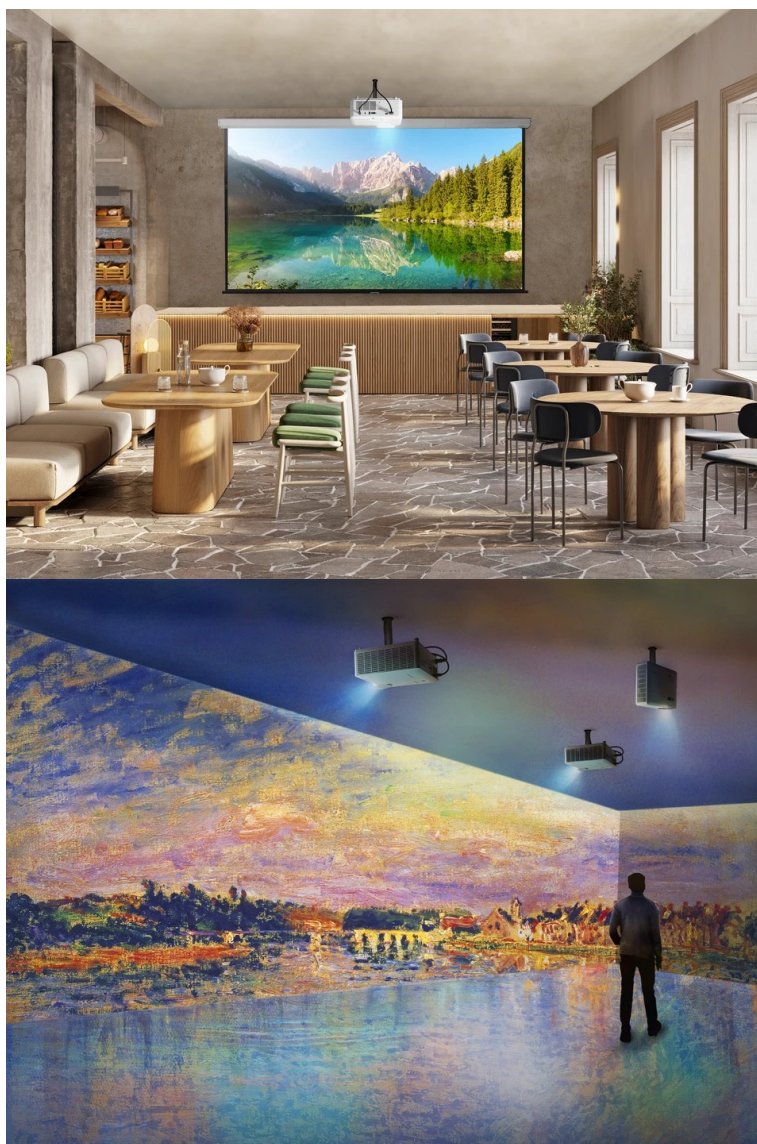

### Projektor ViewSonic LS711HD - flexibilní instalace na krátkou vzdálenost

Projektor ViewSonic LS711HD pro jasné a čisté prezentace v zasedací místnosti nebo školní učebně. Je vybaven **laserfosfovou technologií 3. generace** a vysokou svítivostí 4200 ANSI lumenů.

**Projektor ViewSonic LS711HD** umožňuje promítání na **ploše o velikosti až 300 palců** a zprostředkuje vám ultra velkou

projekční obrazovku. Samozřejmostí jsou **funkce pro korekci obrazu** a úpravu do patřičných mezí. Díky **volnému otáčení** podporuje projekce na stropy, stěny nebo podlahy z nejrůznějších úhlů a všestranné využití například pro reklamu, inscenace či galerie.