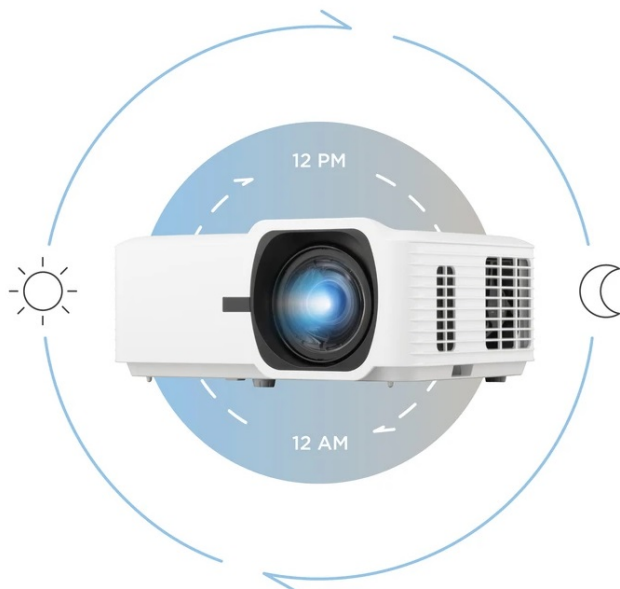

### Projektor ViewSonic LS711HD - flexibilní instalace na krátkou vzdálenost

Projektor ViewSonic LS711HD pro jasné a čisté prezentace v zasedací místnosti nebo školní učebně. Je vybaven **laserfosfovou technologií 3. generace** a vysokou svítivostí 4200 ANSI lumenů.

**Projektor ViewSonic LS711HD** umožňuje promítání na **ploše o velikosti až 300 palců** a zprostředkuje vám ultra velkou

projekční obrazovku. Samozřejmostí jsou **funkce pro korekci obrazu** a úpravu do patřičných mezí. Díky **volnému otáčení** podporuje projekce na stropy, stěny nebo podlahy z nejrůznějších úhlů a všestranné využití například pro reklamu, inscenace či galerie.

Commercial Display

LS711HD

**Model ViewSonic LS711HD** disponuje portem **HDMI** a je ideální pro náročnější použití, respektive spojení s moderními externími zařízeními. Konstrukce je navržena s ohledem na **nepřetržitý provoz 24/7** a pokročilé aplikace.

### **ViewSonic LS711HD**

Laserový projektor s Full HD rozlišením **1920 x 1080** obrazových bodů nabízí svítivost **4200 ANSI lumenů** a kontrastní poměr **3000000 : 1**, díky čemuž zajistí kvalitní prezentace s ostrými detaily po celém plátně. Potěší také **korekce lichoběžníkového zkreslení**, 360° projekce a možnost promítání na výšku. Ozvučení prezentace zajistí **integrováný reproduktor** s výkonem 15 W.