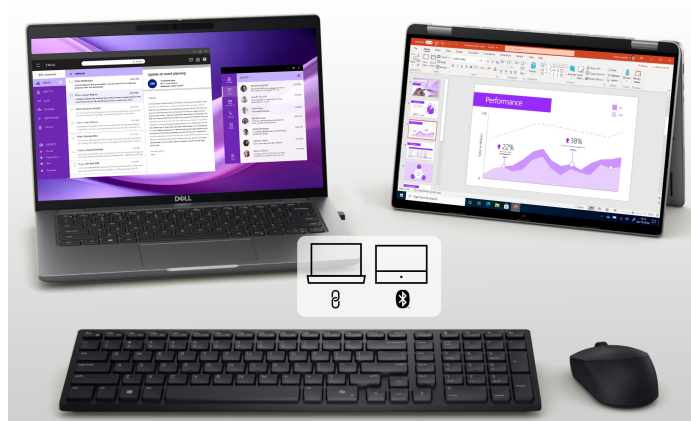

Popis

Set klávesnice a myši DELL KM555 - klidné místo na práci

Set klávesnice a myši DELL KM555, který se snadno vměstná na pracovní stůl. Je ideální do otevřené kanceláře a každého pracovního prostoru, který sdílíte s kolegy nebo klienty. **Tiché klávesy a tlačítka** vám umožní plné soustředění na aktuální činnost, ať už jde o psaní dokumentů, vyřizování e-mailové komunikace, ovládání aplikací a veškeré administrativní činnosti. **Set DELL KM555** je navržen s ohledem na celodenní pohodlí.

Kompaktní rozměry klávesnice šetří místo a zachovávají přehledný pracovní prostor. Současně nabízí všechny základní funkce klávesnice standardní velikosti. Díky **oboustrannému designu myši** lze myš umístit na levou i pravou stranu a ovládat vami preferovanou rukou. Čistému stolu bez zbytečných kabelů nahrává také podpora **duálního bezdrátového připojení**.

Díky **přijímači Dell Secure Link USB** a technologii **Bluetooth 5.1** můžete myš i klávesnici využívat naplno a bez změti kabelů. Mezi další přednosti patří přítomnost **samostatné klávesy Microsoft Copilot**. Stiskem klávesy **spustíte nástroj umělé inteligence Copilot**, která vám usnadní práci s dokumenty a jejich editaci, tvorbu souhrnu, konceptů, obrázků,