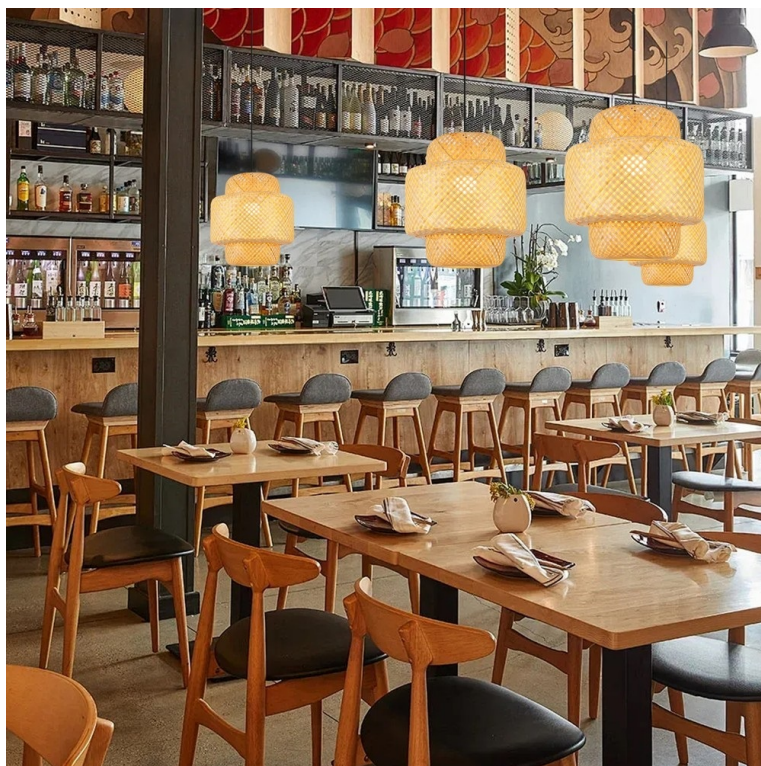

IMMAX BOHO HILO 50 cm

Stylové **stropní svítidlo** ručně proplétané bambusovým vláknem dodá interiéru bohémskou atmosféru, zútulní a rozevlaje každou místnost. Každý kus je **vyroben ručně** z přírodního materiálu s důrazem na detail a kvalitu. Nebojte se instalovat více svítidel do jedné místnosti, protože **svítidla řady BOHO** se skvěle kombinují a doplňují. Svítidlo je osazeno **paticí E27** pro instalaci žárovky o max. příkonu **40 W**

Žárovka **není** součástí balení. Svítidlo lze doplnit o **Smart Wi-Fi nebo Zigbee LED žárovku** s paticí **E27**, díky které propojíte moderní technologii s přírodou.

ZÁKLADNÍ SPECIFIKACE

Patice: E27

Max. příkon: 40 W