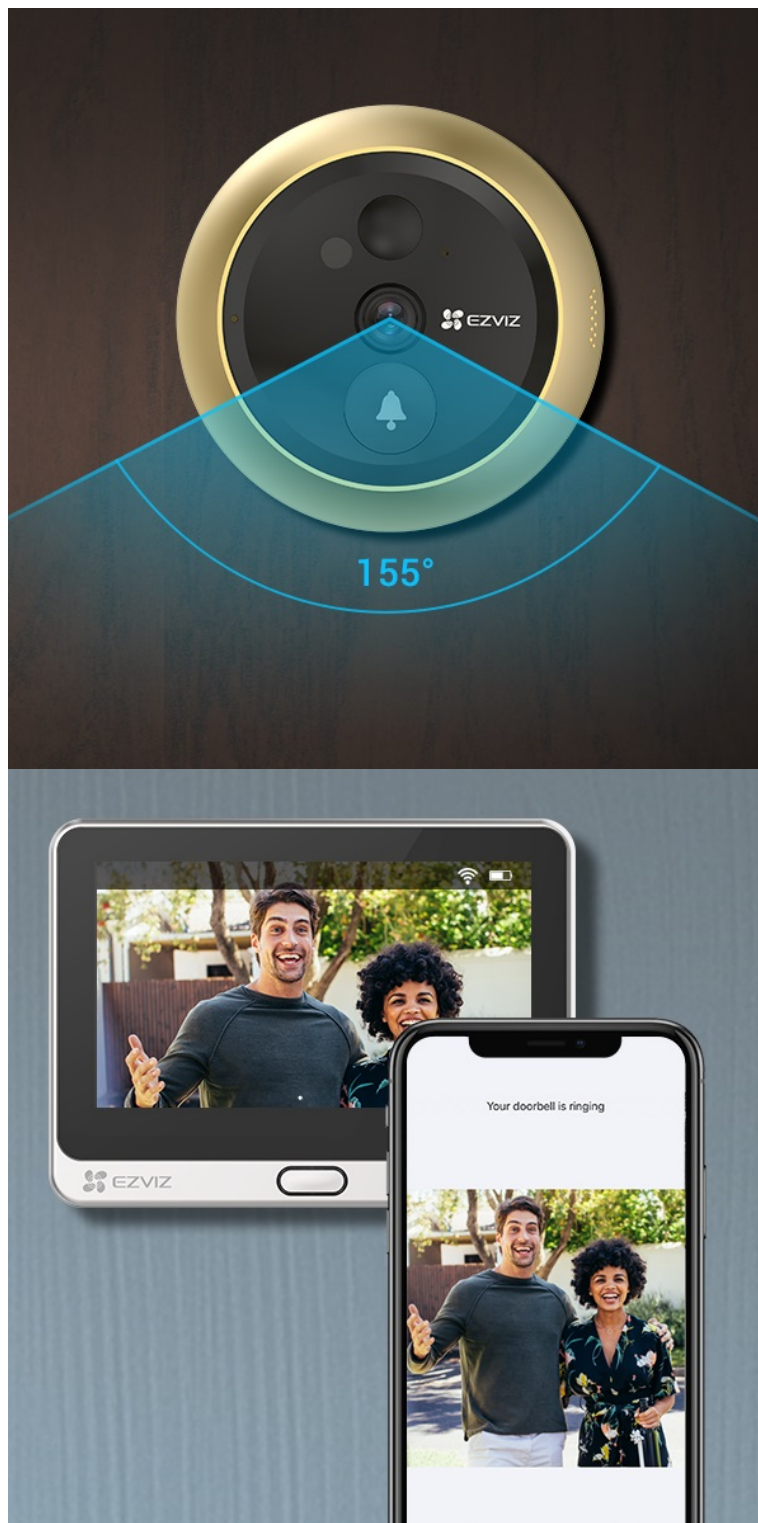

Popis

Videotelefon EZVIZ DP2C - vždy víte, kdo stojí za dveřmi

Dveřní videotelefon EZVIZ DP2C pro zvýšení zabezpečení ve vaší chytré domácnosti. S jeho pomocí jednoduše a bezpečně zjistíte, kdo klepe na dveře. Obsahuje **kukátko s kamerou a funkcí zvonku**. Obraz snímá v jasném a detailním **rozlišení Full HD a široké úhly záběru** zachytí velký prostor okolo. **Barevný dotykový displej** kukátka je snadno použitelný a obsluhu zvládne celá rodina. S přehledem nahradí klasické malé kukátko, které nejenom nezachytí mnoho, ale často také vidění zkresluje.

Obrazovku lze také nastavit pro automatické zapnutí při detekci návštěvníka. Díky **bezdrátovému připojení** lze chytrý dveřní **videotelefon EZVIZ DP2C** propojit se smartphonem a skrze mobilní aplikaci monitorovat prostor před dveřmi. Samozřejmostí je **konstrukce z kvalitních a odolných materiálů**, které zajistí robustnost a pevnost pro instalaci ve venkovním prostoru.

EZVIZ DP2C

Dveřní kukátko s kamerou a funkcí zvonku nabízí rozlišení **1920 x 1080** obrazových bodů a úhel záběru **155°**. Video ve vysoké kvalitě zaručí také při nočních záběrech díky **IR přísvitu** s dosahem až 5 m. **PIR čidlo** pro detekci pohybu zajistí dokonalé zabezpečení prostoru. Kukátko disponuje 4,3" barevným displejem, bezdrátovým připojením **Wi-Fi** a slotem pro paměťovou kartu o velikosti až 512 GB pro nahrávání záznamu. Díky mobilní aplikaci budete mít přehled o situaci před dveřmi **24 hodin denně, 7 dní v týdnu** odkudkoli skrze váš smartphone. Zajistě potěší také **podpora hlasových asistentů** Amazon Alexa a Google Assistant. O napájení se stará vestavěná baterie s kapacitou **4600 mAh**, nebo napájecí adaptér (není součástí balení).