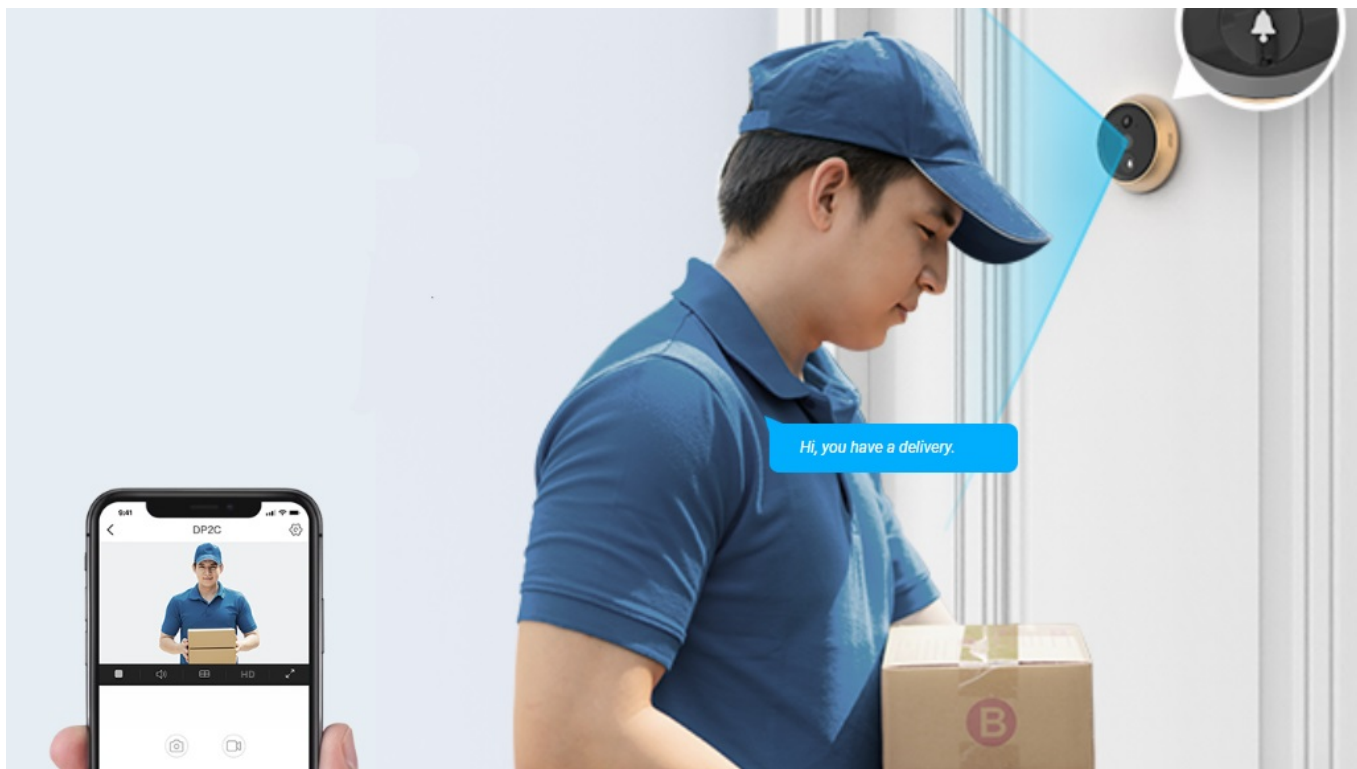

Popis

Videotelefon EZVIZ DP2C - vždy víte, kdo stojí za dveřmi

Dveřní videotelefon EZVIZ DP2C pro zvýšení zabezpečení ve vaší chytré domácnosti. S jeho pomocí jednoduše a bezpečně zjistíte, kdo klepe na dveře. Obsahuje **kukátko s kamerou a funkcí zvonku**. Obraz snímá v jasném a detailním **rozlišení Full HD a široké úhly záběru** zachytí velký prostor okolo. **Barevný dotykový displej** kukátka je snadno použitelný a obsluhu zvládne celá rodina. S přehledem nahradí klasické malé kukátko, které nejenom nezachytí mnoho, ale často také vidění zkresluje.

Obrazovku lze také nastavit pro automatické zapnutí při detekci návštěvníka. Díky **bezdrátovému připojení** lze chytrý dveřní **videotelefon EZVIZ DP2C** propojit se smartphonem a skrze mobilní aplikaci monitorovat prostor před dveřmi. Samozřejmostí je **konstrukce z kvalitních a odolných materiálů**, které zajistí robustnost a pevnost pro instalaci ve venkovním prostoru.

EZVIZ DP2C

Dveřní kukátko s kamerou a funkcí zvonku nabízí rozlišení **1920 x 1080** obrazových bodů a úhel záběru **155°**. Video ve vysoké kvalitě zaručí také při nočních záběrech díky **IR přísvitu** s dosahem až 5 m. **PIR čidlo** pro detekci pohybu zajistí dokonalé zabezpečení prostoru. Kukátko disponuje 4,3" barevným displejem, bezdrátovým připojením **Wi-Fi** a slotem pro paměťovou kartu o velikosti až 512 GB pro nahrávání záznamu. Díky mobilní aplikaci budete mít přehled o situaci před dveřmi **24 hodin denně, 7 dní v týdnu** odkudkoli skrze váš smartphone. Zajistě potěší také **podpora hlasových asistentů** Amazon Alexa a Google Assistant. O napájení se stará vestavěná baterie s kapacitou **4600 mAh**, nebo napájecí adaptér (není součástí balení).