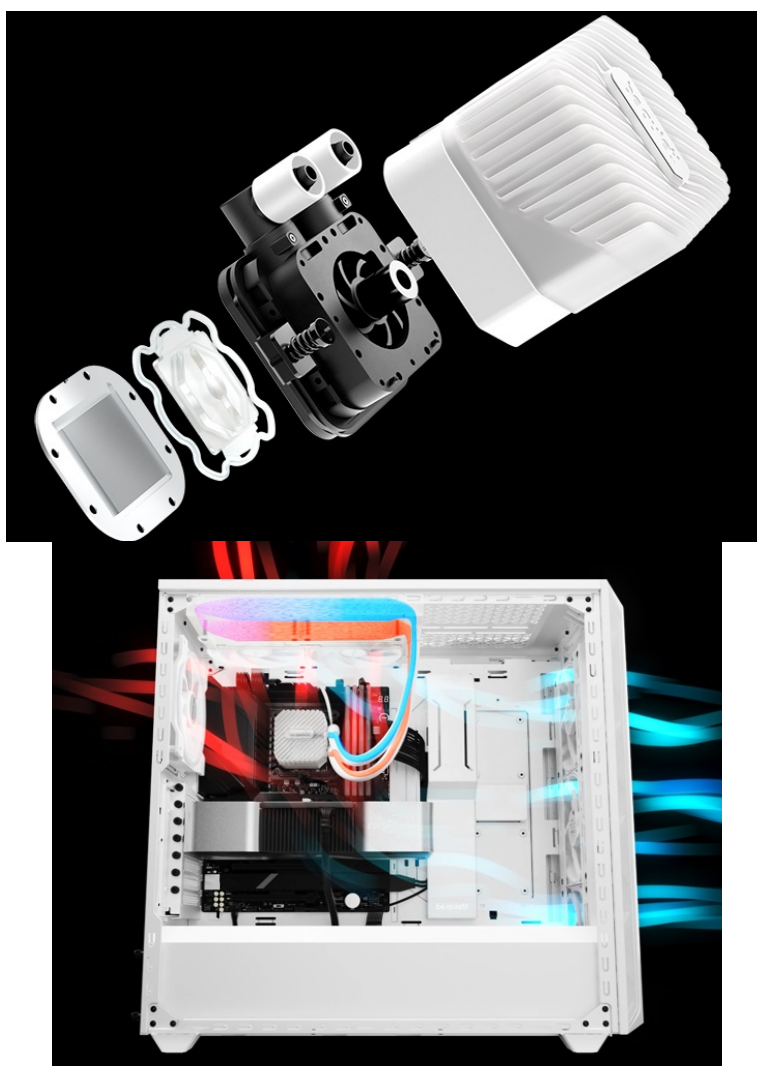

## Be quiet! Light Loop AIO - chladicí výkon jde ruku v ruce s tichostí

Vodní chladič **Be quiet! Light Loop AIO** s barevným podsvícením, který díky **provedení All-in-One** představuje kompletní jednotku **pro chlazení procesů AMD i Intel**. Ve spojení s **ARGB osvětlením** přináší stylové vizuální efekty, díky kterým nebude váš PC systém žádná tuctovka. Osvětlení nabízí chladič blok i ventilátory Light Wings LX.

**Light Wings LX ventilátory o velikosti 120 mm** disponují lopatkami pro lepší proudění vzduchu a **nižší hladinu hluku** během provozu. Současně poskytují takový výkon, který je potřeba pro zvládnutí vysoké zátěže a chod velmi náročných

aplikací. **Chladič Be quiet! Light Loop AIO** je složen z kvalitních komponent, které se vypořádají s jakoukoli situací. **Čerpadlo, vodní blok i trysková destička** jsou v ideální souhře a vedou k preciznímu výkonu. **Vodní blok se vyznačuje žebrováním**, které zvyšuje chladičový výkon a **poradí si i s těmi nejvýkonnějšími procesory**.