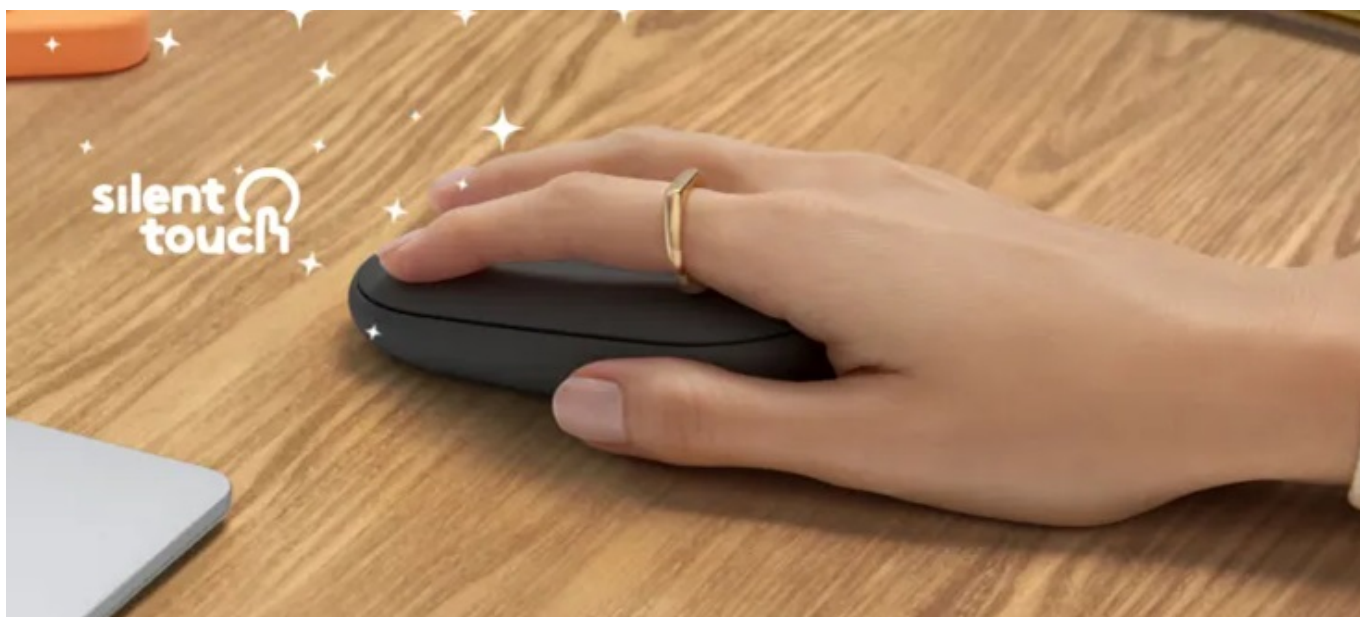

Popis

Tenká myš Logitech Pebble 2 M350s - pracujte tiše až na 3 zařízeních

Bezdrátová myš Logitech Pebble 2 M350s pro každodenní práci s počítačem nebo notebookem. Kromě potřebné funkčnosti se vyznačuje také stylovým vzhledem. Myš **Logitech Pebble 2 M350s** zaujme svým minimalistickým, **tenkým designem a kompaktními rozměry**. Díky tomu ideálně padne do ruky a je také snadno přenosná v tašce nebo batohu. Představuje tak praktické příslušenství pro práci na cestách.

Díky **technologii Silent Touch** jsou tlačítka myši výrazně tišší a bez obav s ní můžete pracovat například v knihovně, ve školní učebně apod. Pro připojení slouží bezdrátové rozhraní **Bluetooth** či **USB adaptér Logi Bolt**. Ve spojení s **technologíí Easy-Switch** můžete rychle a jednoduše přepínat až mezi 3 zařízeními pouhým tlačítkem na spodní straně. **Konstrukce z recyklovaného plastu** potěší ty, kteří dbají na ekologii.

Logitech Pebble 2 M350s

Tenká optická myš vybavená technologií **SilentTouch** disponuje přesným senzorem s rozlišením **až 4000 DPI**. Myš je možné připojit skrze **Bluetooth** či využít **USB adaptér Logi Bolt** (není součástí balení) a připojení **2,4 GHz**. S technologií **Easy-Switch** lze myš používat až na 3 zařízeních současně, mezi kterými je možné jednoduše přepínat pomocí tlačítka na spodní straně. V aplikaci Logi Options+ je možné přizpůsobit si prostřední tlačítko myši pro provádění každodenních akcí, jako je kopírování/vkládání, snímek obrazovky a otevření aplikace. Díky baterii s životností **až 24 měsíců** si nebudete muset dělat starosti s častou výměnou baterií. Výhodou je také samostatné **tlačítko pro zapnutí či vypnutí** myši, které zajistí delší životnost baterie.