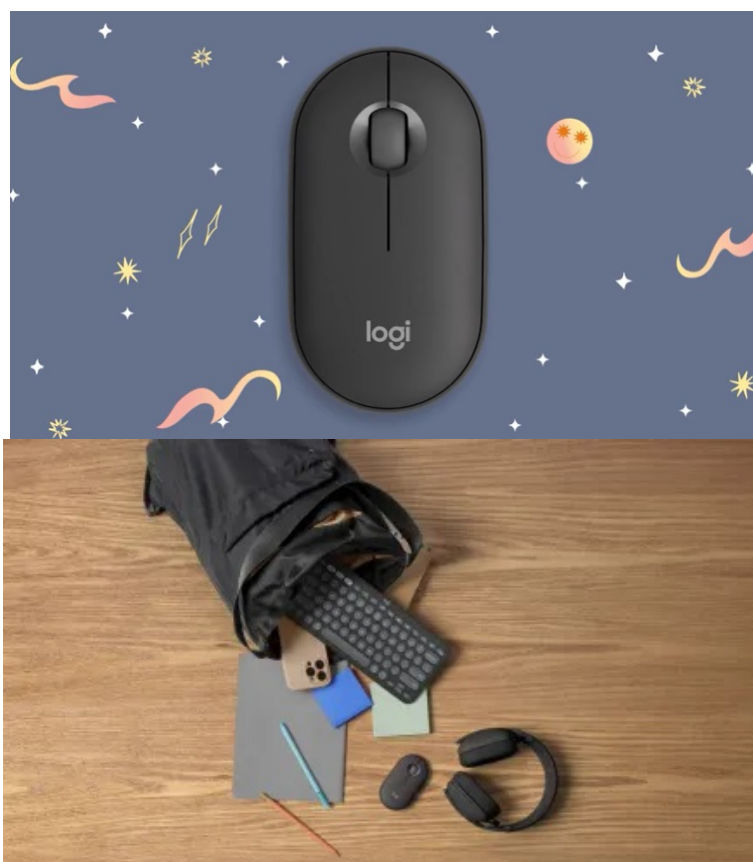

Popis

Tenká myš Logitech Pebble 2 M350s - pracujte tiše až na 3 zařízeních

Bezdrátová myš Logitech Pebble 2 M350s pro každodenní práci s počítačem nebo notebookem. Kromě potřebné funkčnosti se vyznačuje také stylovým vzhledem. Myš **Logitech Pebble 2 M350s** zaujme svým minimalistickým, **tenkým designem a kompaktními rozměry**. Díky tomu ideálně padne do ruky a je také snadno přenosná v tašce nebo batohu. Představuje tak praktické příslušenství pro práci na cestách.

Díky **technologii Silent Touch** jsou tlačítka myši výrazně tišší a bez obav s ní můžete pracovat například v knihovně, ve školní učebně apod. Pro připojení slouží bezdrátové rozhraní **Bluetooth** či **USB adaptér Logi Bolt**. Ve spojení s **technologíí Easy-Switch** můžete rychle a jednoduše přepínat až mezi 3 zařízeními pouhým tlačítkem na spodní straně. **Konstrukce z recyklovaného plastu** potěší ty, kteří dbají na ekologii.

Logitech Pebble 2 M350s

Tenká optická myš vybavená technologií **SilentTouch** disponuje přesným senzorem s rozlišením **až 4000 DPI**. Myš je možné připojit skrze **Bluetooth** či využít **USB adaptér Logi Bolt** (není součástí balení) a připojení **2,4 GHz**. S technologií **Easy-Switch** lze myš používat až na 3 zařízeních současně, mezi kterými je možné jednoduše přepínat pomocí tlačítka na spodní straně. V aplikaci Logi Options+ je možné přizpůsobit si prostřední tlačítko myši pro provádění každodenních akcí, jako je kopírování/vkládání, snímek obrazovky a otevření aplikace. Díky baterii s životností **až 24 měsíců** si nebudete muset dělat starosti s častou výměnou baterií. Výhodou je také samostatné **tlačítko pro zapnutí či vypnutí** myši, které zajistí delší životnost baterie.