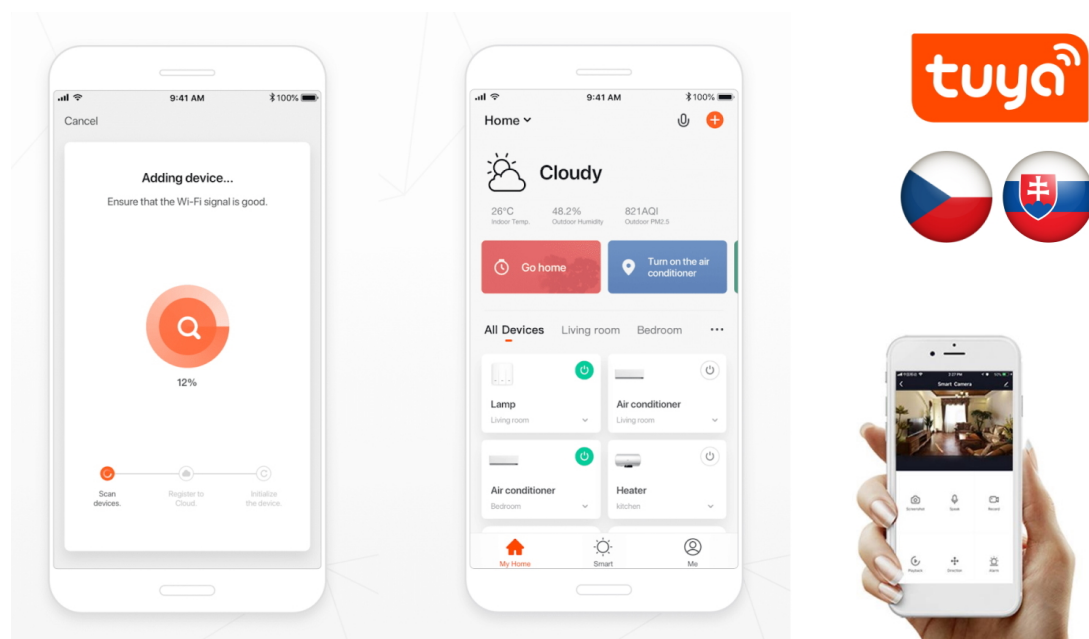

spolehlivé bezdrátové komunikaci **Wi-Fi**. Samozřejmostí je kompatibilita se systémy iOS či Android a hlasovým ovládním přes Amazon Alexu, Google Assistant nebo Apple Siri.

Systém podporuje technologii **BEACON**. Jedná se o bezdrátové ovládní pomocí **Bluetooth** protokolu. Pomocí dálkového ovladače můžete světlo či žárovku ovládat na dálku, aniž by bylo nutné DO namířit na výrobek (dosah cca 20 m). Jedním DO lze ovládat až 30 výrobků, a navíc **není potřeba vlastnit bránu (Bridge)**.

ZÁKLADNÍ SPECIFIKACE

Svítilidlo

Patice: 2 × GU10

Max. příkon: 9 W (na patici)

Materiál: kov

Rozměry hlavy: 93 × 55 × 55 mm

Rozměry základny: 260 × 55 × 25 mm

Vstupní napětí: AC 220-240 V, 50-60 Hz

Barva: černá

2 × žárovka

Patice: GU10

Příkon: 6 W

Svítilivost: 350 lm (odpovídá klasické žárovce s výkonem 25 W)

Barva světla: RGB + teplá-studená bílá

Barevná teplota: 2 700-6 500 K

Stmívání: ano

Životnost: 25 000 hodin

Vstupní napětí: 230 V AC

Úhel světelného paprsku: 120°

Barva: bílá

Energetická třída (EEI): G

TuyaSmart:

[Aplikace pro Android](#)