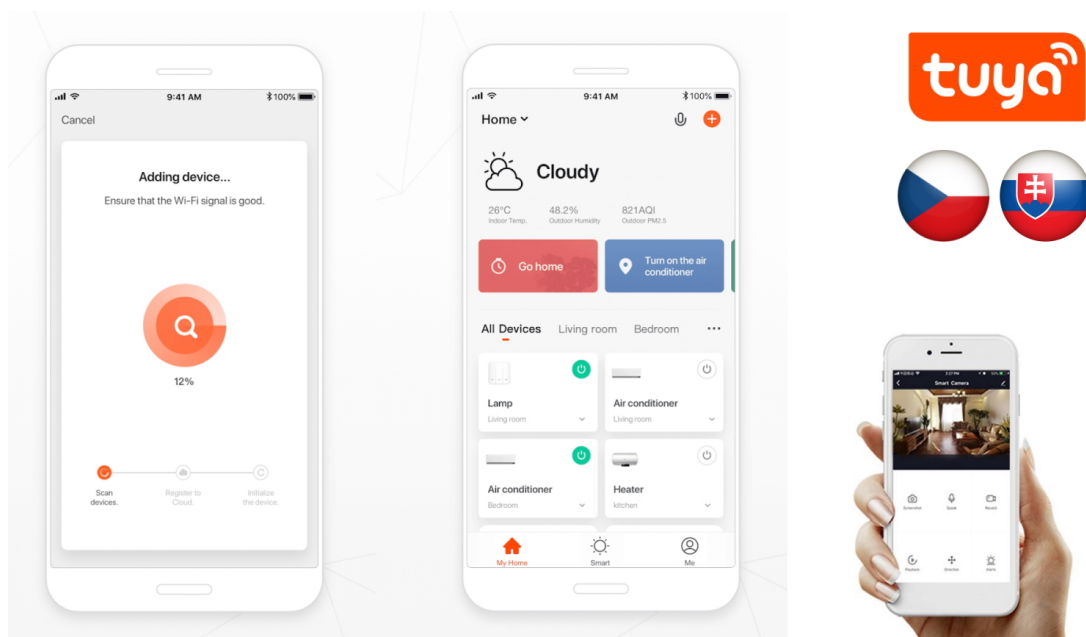

Popis

IMMAX NEO LITE PUNTO-4 SMART - Smart světlo, které šetří energii

Chytré osvětlení IMMAX NEO LITE PUNTO-4 SMART do každé moderní domácnosti. Vyznačuje se **elegantním designem**, který se skvěle hodí do jakékoli místnosti - kuchyně, obývacího pokoje, ložnice nebo třeba na chodbu. Díky podpoře chytrých technologií světlo IMMAX NEO LITE PUNTO-4 SMART **snadno integrujete do systému Smart domu**. Chytrou LED žárovku můžete **jednoduše ovládat pomocí mobilní aplikace** (Android i iOS), případně lze využít také **hlasové asistenty** Amazon Alexa, Apple Siri nebo Google Assistant.

Ovládejte **nastavení jasu nebo barevné teploty** a přizpůsobte osvětlení podle své nálady nebo situace. **Barva světla RGB a přechod mezi teplou až studenou bílou** vám umožní snadno vytvořit relaxační nebo romantickou atmosféru, nebo jasně osvětlené prostředí, ve kterém se potřebujete soustředit na práci. **Stropní chytré svítidlo IMMAX NEO LITE PUNTO-4** disponuje **čtveřicí LED žárovek IMMAX NEO LITE**, které **spotřebovávají méně energie** a jsou ideální pro úsporu nákladů. Potěší také jednoduchá a rychlá instalace.

Chytrá, **stmívatelná**, barevná LED žárovka umožňuje **nastavení barvy a jasu** světla dle aktuální potřeby. Kromě **RGB**

barevné škály je možné měnit také teplotu světla od teplé až po studenou bílou. Žárovka je založena na bezpečné a spolehlivé bezdrátové komunikaci **Wi-Fi**. Samozřejmostí je kompatibilita se systémy iOS či Android a hlasovým ovládáním přes Amazon Alexu, Google Assistant nebo Apple Siri.