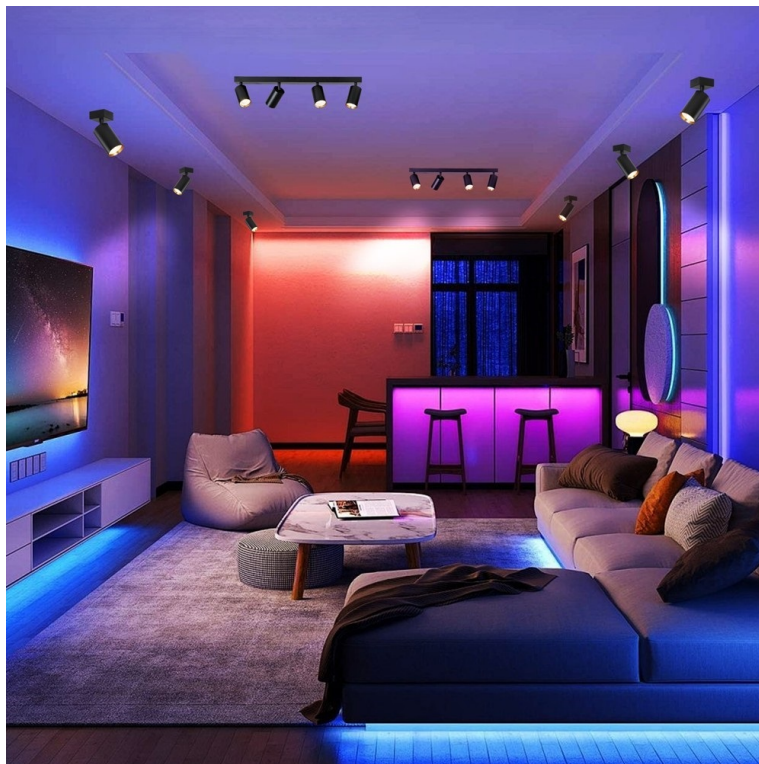

## IMMAX NEO PUNTO-4 SMART - Smart světlo, které šetří energii

**Chytré osvětlení IMMAX NEO PUNTO-4 SMART** do každé moderní domácnosti. Vyznačuje se **elegantním designem**, který se skvěle hodí do jakékoli místnosti - kuchyně, obývacího pokoje, ložnice nebo třeba na chodbu. Díky podpoře chytrých technologií světlo IMMAX NEO PUNTO-4 SMART **snadno integrujete do systému Smart domu**. Chytrou LED žárovku můžete **jednoduše ovládat pomocí mobilní aplikace** (Android i iOS), případně lze využít také **hlasové asistenty** Amazon Alexa, Apple Siri nebo Google Assistant.

Ovládejte **nastavení jasu nebo barevné teploty** a přizpůsobte osvětlení podle své nálady nebo situace. **Barva světla RGB a přechod mezi teplou až studenou bílou** vám umožní snadno vytvořit relaxační nebo romantickou atmosféru, nebo jasně osvětlené prostředí, ve kterém se potřebujete soustředit na práci. **Stropní chytré svítidlo IMMAX NEO PUNTO-4** disponuje **čtveřicí LED žárovek IMMAX NEO**, které **spotřebovávají méně energie** a jsou ideální pro úsporu nákladů. Potěší také jednoduchá a rychlá instalace.