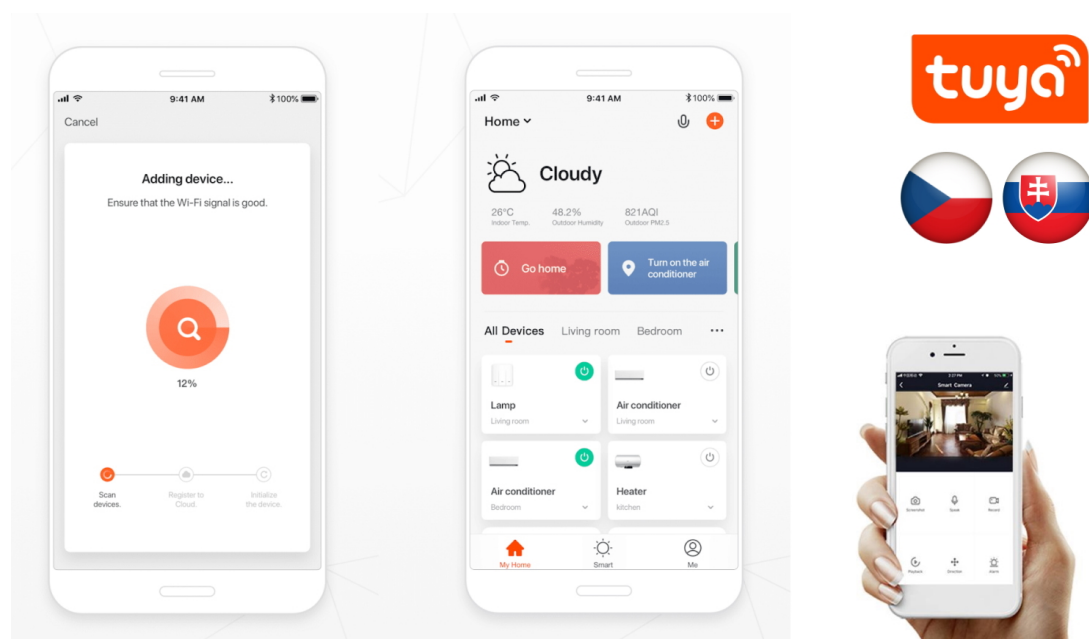

barevné škály je možné měnit také teplotu světla od teplé až po studenou bílou. Žárovka je založena na bezpečné a spolehlivé bezdrátové komunikaci **Wi-Fi**. Samozřejmostí je kompatibilita se systémy iOS či Android a hlasovým ovládáním přes Amazon Alexu, Google Assistant nebo Apple Siri.

Systém podporuje technologii **BEACON**. Jedná se o bezdrátové ovládání pomocí **Bluetooth** protokolu. Pomocí dálkového ovladače můžete světlo či žárovku ovládat na dálku, aniž by bylo nutné DO namířit na výrobek (dosah cca 20 m). Jedním DO lze ovládat až 30 výrobků, a navíc **není potřeba vlastnit bránu (Bridge)**.

ZÁKLADNÍ SPECIFIKACE

Svítilno

Patice: 4x GU10

Max. příkon: 9 W (na patici)

Materiál: kov

Rozměry hlavy: 93 x 55 x 55 mm

Rozměry základny: 220 x 220 x 25 mm

Vstupní napětí: AC 220-240 V, 50-60 Hz

Barva: černá

4x žárovka

Patice: GU10

Příkon: 6 W

Svítilivost: 350 lm (odpovídá klasické žárovce s výkonem 25 W)

Barva světla: RGB + teplá-studená bílá

Barevná teplota: 2 700-6 500 K

Stmívání: ano

Životnost: 25 000 hodin

Vstupní napětí: 230 V AC

Úhel světelného paprsku: 120°

Barva: bílá

Energetická třída (EEI): G

TuyaSmart:

[Aplikace pro Android](#)