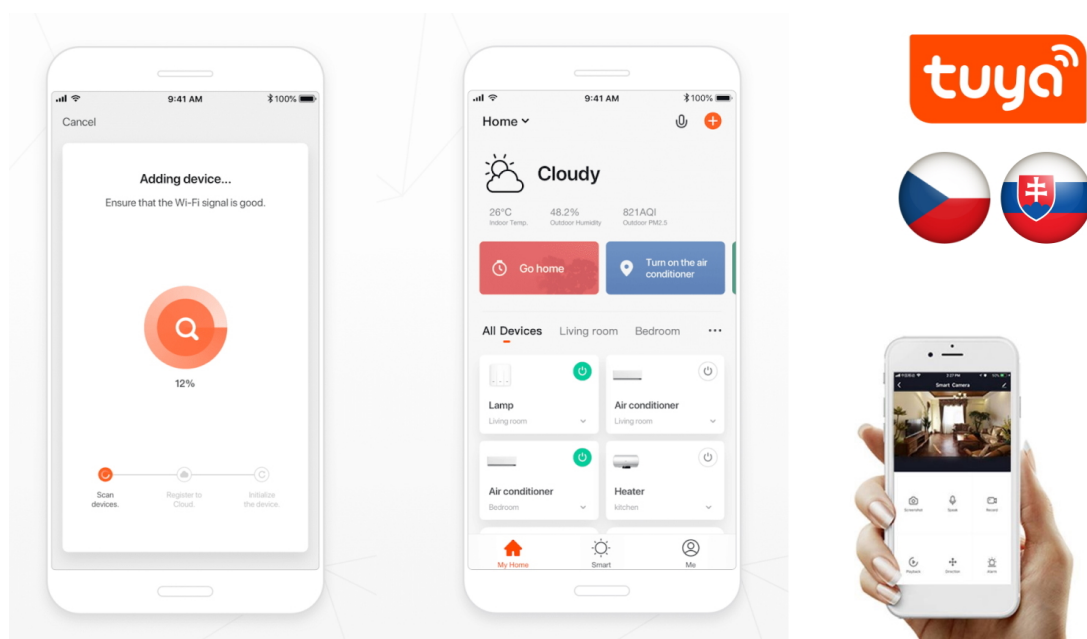

Popis

IMMAX NEO LITE PUNTO-6 SMART - Smart světlo, které šetří energii

Chytré osvětlení IMMAX NEO LITE PUNTO-6 SMART do každé moderní domácnosti. Vyznačuje se **elegantním designem**, který se skvěle hodí do jakékoli místnosti - kuchyně, obývacího pokoje, ložnice nebo třeba na chodbu. Díky podpoře chytrých technologií světlo IMMAX NEO LITE PUNTO-6 SMART **snadno integrujete do systému Smart domu**. Chytrou LED žárovku můžete **jednoduše ovládat pomocí mobilní aplikace** (Android i iOS), případně lze využít také **hlasové asistenty** Amazon Alexa, Apple Siri nebo Google Assistant.

Ovládejte **nastavení jasu nebo barevné teploty** a přizpůsobte osvětlení podle své nálady nebo situace. **Barva světla RGB a přechod mezi teplou až studenou bílou** vám umožní snadno vytvořit relaxační nebo romantickou atmosféru, nebo jasně osvětlené prostředí, ve kterém se potřebujete soustředit na práci. **Stropní chytré svítidlo IMMAX NEO LITE PUNTO-6** disponuje **šesticí LED žárovek IMMAX NEO LITE**, které **spotřebovávají méně energie** a jsou ideální pro úsporu nákladů. Potěší také jednoduchá a rychlá instalace.

Chytrá, **stmívatelná**, barevná LED žárovka umožňuje **nastavení barvy a jasu** světla dle aktuální potřeby. Kromě **RGB**

barevné škály je možné měnit také teplotu světla od teplé až po studenou bílou. Žárovka je založena na bezpečné a spolehlivé bezdrátové komunikaci **Wi-Fi**. Samozřejmostí je kompatibilita se systémy iOS či Android a hlasovým ovládáním přes Amazon Alexu, Google Assistant nebo Apple Siri.