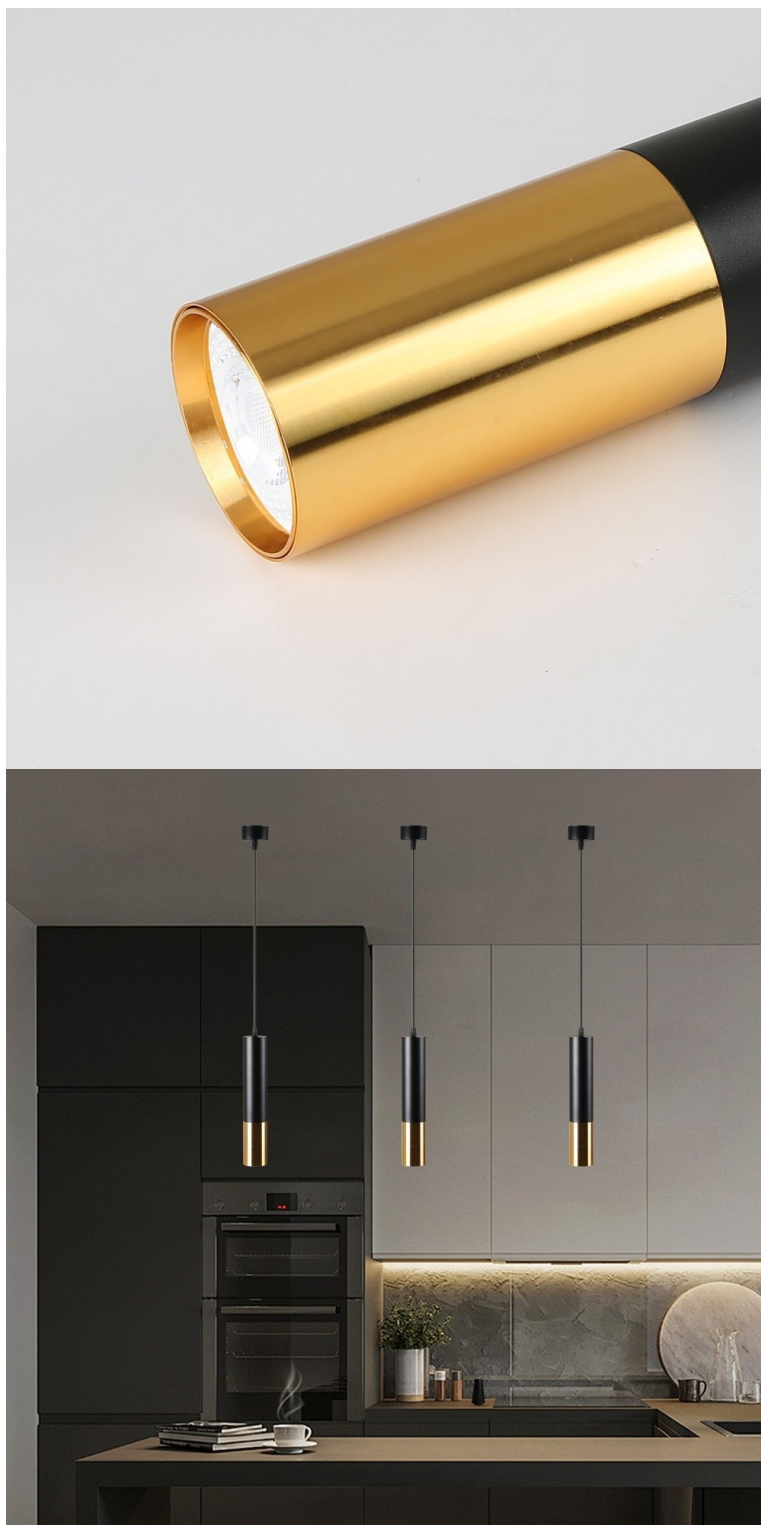

Jan Skopový (hw.ddfu.org)

hello@ddfuo.org

+420 731 533677

14.04.26 19:36:39

IMMAX NEO LITE PUNTO-ZG SMART

Cena celkem:	903 Kč (bez DPH: 746 Kč)
Běžná cena:	993 Kč
Ušetříte:	90 Kč
Kód zboží:	OSVIMM1367
Part No.:	07272W
Záruka:	24 měs.
Stav:	Nové zboží

Popis

IMMAX NEO LITE PUNTO-ZG SMART - Smart světlo, které šetří energii

Chytré závěsné bodové svítidlo IMMAX NEO LITE PUNTO-ZG SMART do každé moderní domácnosti. Vyznačuje se **elegantním designem**, který se skvěle hodí do jakékoli místnosti - kuchyně, obývacího pokoje nebo ložnice. Díky podpoře chytrých technologií světlo IMMAX NEO LITE PUNTO-ZG SMART **snadno integrujete do systému Smart domu**. Chytrou LED žárovku můžete **jednoduše ovládat pomocí mobilní aplikace** (Android i iOS), případně lze využít také **hlasové asistenty** Amazon Alexa, Apple Siri nebo Google Assistant.

Ovládejte **nastavení jasu nebo barevné teploty** a přizpůsobte osvětlení podle své nálady nebo situace. **Barva světla RGB a přechod mezi teplou až studenou bílou** vám umožní snadno vytvořit relaxační nebo romantickou atmosféru, nebo jasně osvětlené prostředí, ve kterém se potřebujete soustředit na práci. **Stropní chytré svítidlo IMMAX NEO LITE PUNTO-ZG** disponuje **LED žárovkou IMMAX NEO LITE**, která **spotřebovává méně energie** a je ideální pro úsporu nákladů. Potěší také jednoduchá a rychlá instalace.

IMMAX NEO LITE PUNTO-ZG SMART

Sada závěsného svítidla PUNTO a chytré LED žárovky IMMAX NEO LITE nabízí perfektní kombinaci stylu a technologie, která oživí každý interiér.

Závěsné bodové svítidlo PUNTO představuje **kvalitní kovové svítidlo** v elegantním černo-zlatém provedení, které je ideální volbou pro funkční osvětlení současných interiérů. Kovová hlava je zavěšena na nastavitelném závěsu o délce až 100 cm, umístěném na kulaté základně o průměru 6 cm. Osazeno je **patičí GU10** pro instalaci žárovky o max. příkonu **9 W**. Hlavu svítidla lze pro snadnější instalaci žárovky odšroubovat.