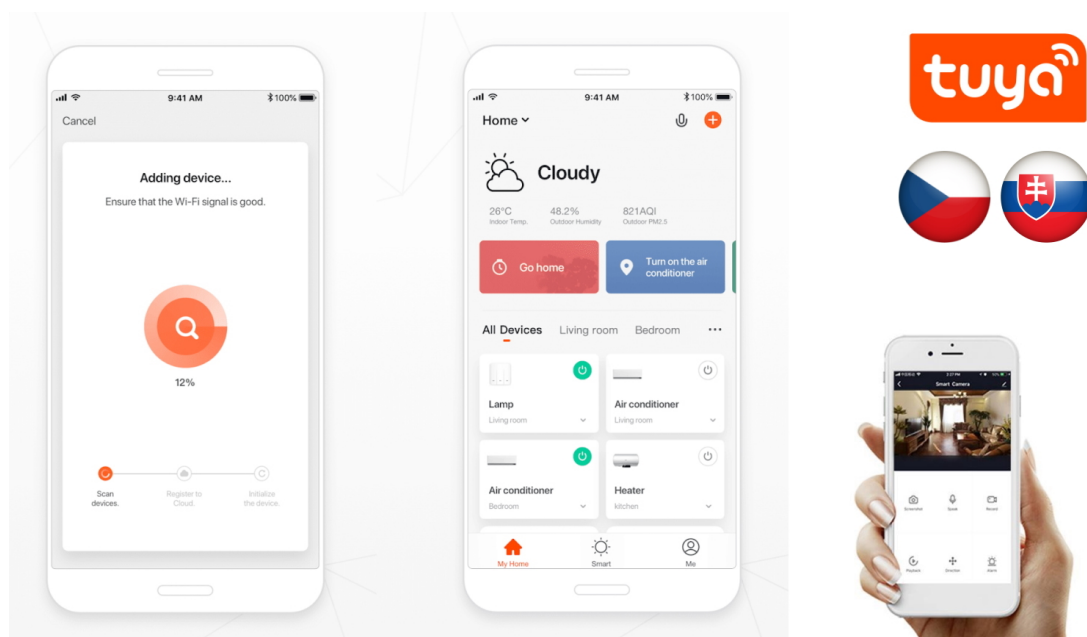

přes Amazon Alexu, Google Assistant nebo Apple Siri.

Systém podporuje technologii **BEACON**. Jedná se o bezdrátové ovládání pomocí **Bluetooth** protokolu. Pomocí dálkového ovladače můžete světlo či žárovku ovládat na dálku, aniž by bylo nutné DO namířit na výrobek (dosah cca 20 m). Jedním DO lze ovládat až 30 výrobků, a navíc **není potřeba vlastnit bránu (Bridge)**.

ZÁKLADNÍ SPECIFIKACE

Svítilno

Patice: GU10

Max. příkon: 9 W

Materiál: kov

Rozměry hlavy: 300 × 55 × 55 mm

Průměr základny: 60 mm

Délka závěsu: až 100 cm

Vstupní napětí: AC 220-240 V, 50-60 Hz

Barva: černá-zlatá

Žárovka

Patice: GU10

Příkon: 6 W

Svítilivost: 350 lm (odpovídá klasické žárovce s výkonem 25 W)

Barva světla: RGB + teplá-studená bílá

Barevná teplota: 2 700-6 500 K

Stmívání: ano

Životnost: 25 000 hodin

Vstupní napětí: 230 V AC

Úhel světelného paprsku: 120°

Barva: bílá

Energetická třída (EEI): G

TuyaSmart:

[Aplikace pro Android](#)