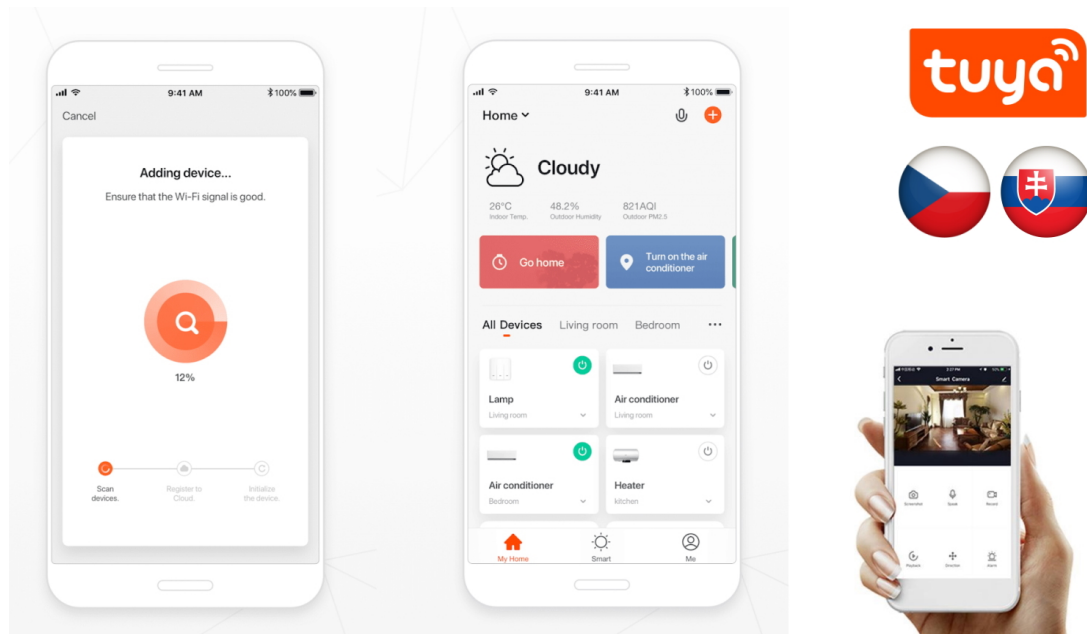

domácích světelných zdrojů skrze **dálkový ovladač (není součástí balení)** či mobilní aplikaci **IMMAX NEO PRO**. Samozřejmostí je kompatibilita se systémy iOS či Android a hlasovým ovládáním přes Amazon Alexa, Google Assistant nebo Apple Siri.

POZOR

Toto není Wi-Fi žárovka, vyžaduje použití s dálkovým ovladačem (07087-2) nebo pro použití s aplikací IMMAX NEO PRO je nutné zakoupit Immax NEO BRIDGE PRO Smart Zigbee 3.0 (07117-3), popřípadě jiný hub/bridge/gateway na platformě TUYA, který komunikuje pomocí standardu ZigBee 3.0.

ZÁKLADNÍ SPECIFIKACE

Svítilno

Patice: GU10

Max. příkon: 9 W

Materiál: kov

Rozměry hlavy: 300 × 55 × 55 mm

Průměr základny: 60 mm

Délka závěsu: až 100 cm

Vstupní napětí: AC 220-240 V, 50-60 Hz

Barva: černá-zlatá

Žárovka

Patice: GU10

Příkon: 4,8 W

Svítilivost: 400 lm

Barva světla: RGB + teplá-studená bílá

Barevná teplota: 2700-6500 K

Stmívání: ano

Životnost: 25 000 hodin

Vstupní napětí: 230 V AC

Úhel světelného paprsku: 120°

Barva: bílá

Energetická třída (EEI): G

TuyaSmart: