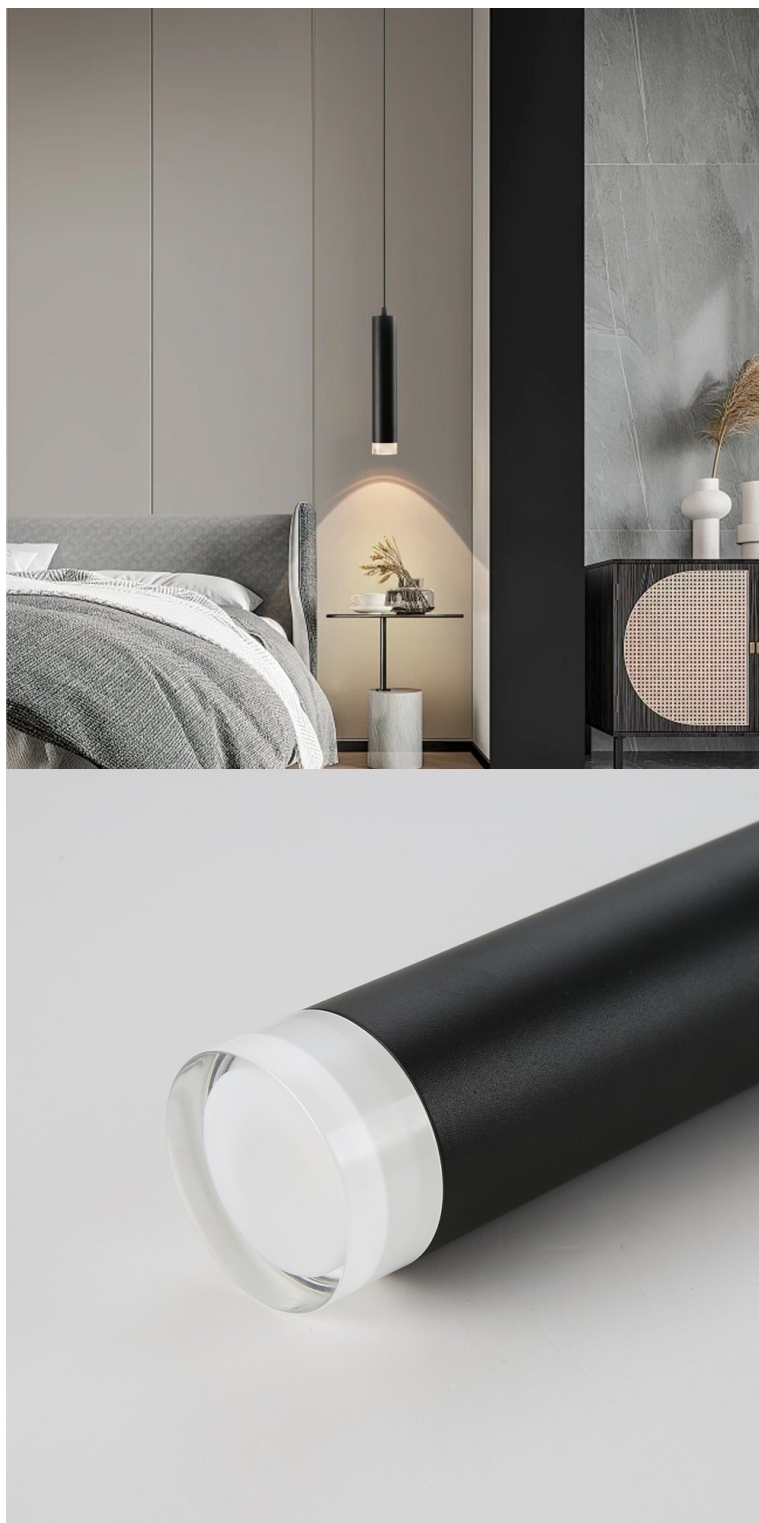

## IMMAX NEO LITE PUNTO-ZA SMART

**Sada závěsného svítidla PUNTO a chytré LED žárovky IMMAX NEO LITE** nabízí perfektní kombinaci stylu a technologie, která oživí každý interiér.

Závěsné bodové svítidlo PUNTO představuje **kvalitní kovové svítidlo** v elegantním, matně černém provedení s akrylátovými prvky, které je ideální volbou pro funkční osvětlení současných interiérů. Kovová hlava je zavěšena na nastavitelném závěsu o délce až 100 cm, umístěném na kulaté základně o průměru 6 cm. Osazeno je **patičí GU10** pro instalaci žárovky o max. příkonu **9 W**. Hlavu svítidla lze pro snadnější instalaci žárovky odšroubovat.