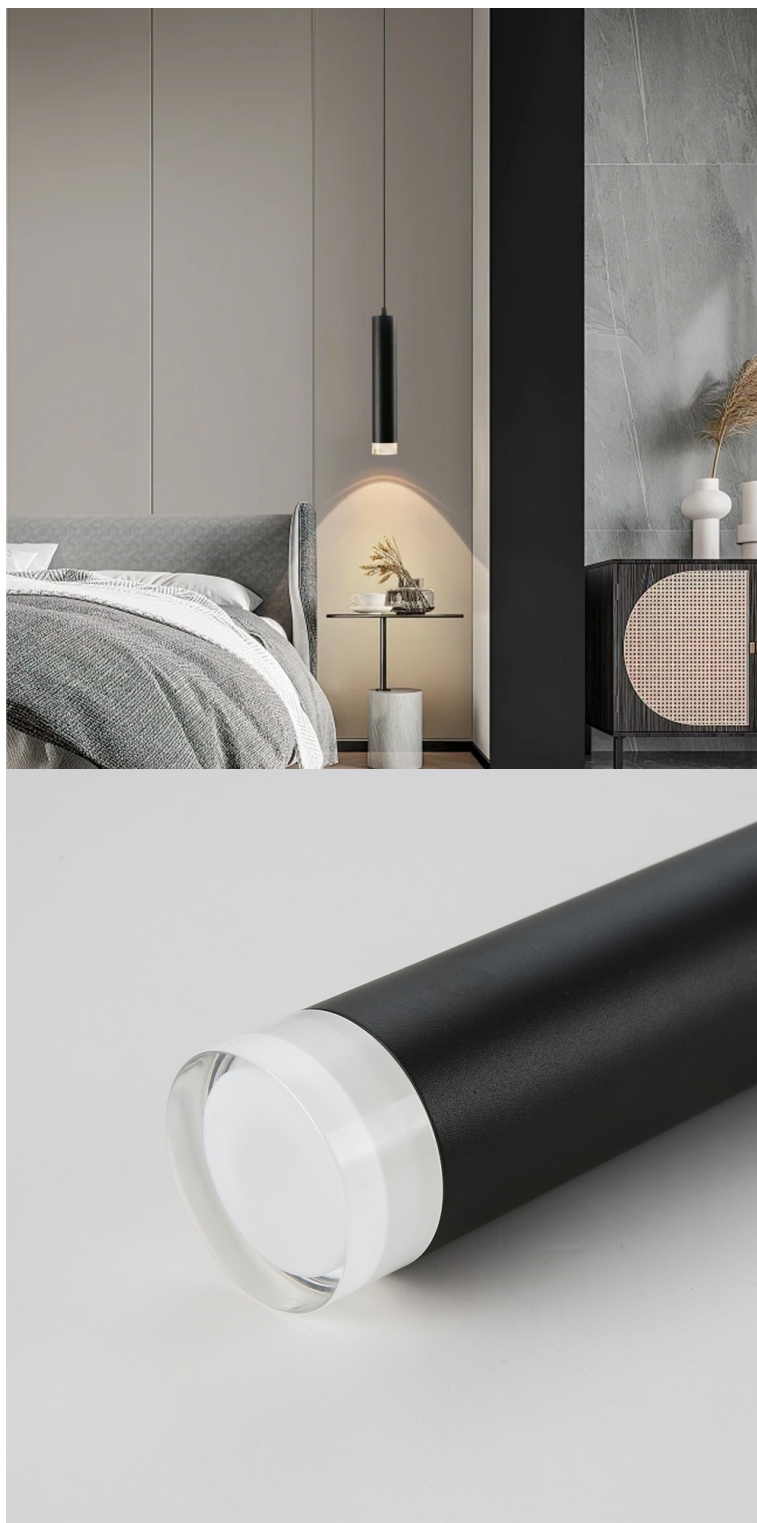

Popis

IMMAX NEO PUNTO-ZA SMART - Smart světlo, které šetří energii

Chytré závěsné bodové svítidlo IMMAX NEO PUNTO-ZA SMART do každé moderní domácnosti. Vyznačuje se **elegantním designem**, který se skvěle hodí do jakékoli místnosti - kuchyně, obývacího pokoje nebo ložnice. Díky podpoře chytrých technologií světlo IMMAX NEO PUNTO-ZA SMART **snadno integrujete do systému Smart domu**. Chytrou LED žárovku můžete **jednoduše ovládat pomocí mobilní aplikace** (Android i iOS), případně lze využít také **hlasové asistenty** Amazon Alexa, Apple Siri nebo Google Assistant.

IMMAX NEO PUNTO-ZA SMART

Sada závěsného svítidla PUNTO a chytré LED žárovky IMMAX NEO nabízí perfektní kombinaci stylu a technologie, která oživí každý interiér.

Závěsné bodové svítidlo PUNTO představuje **kvalitní kovové svítidlo** v elegantním, matně černém provedení s akrylátovými prvky, které je ideální volbou pro funkční osvětlení současných interiérů. Kovová hlava je zavěšena na nastavitelném závěsu o délce až 100 cm, umístěném na kulaté základně o průměru 6 cm. Osazeno je **patičí GU10** pro instalaci žárovky o max. příkonu **9 W**. Hlavu svítidla lze pro snadnější instalaci žárovky odšroubovat.