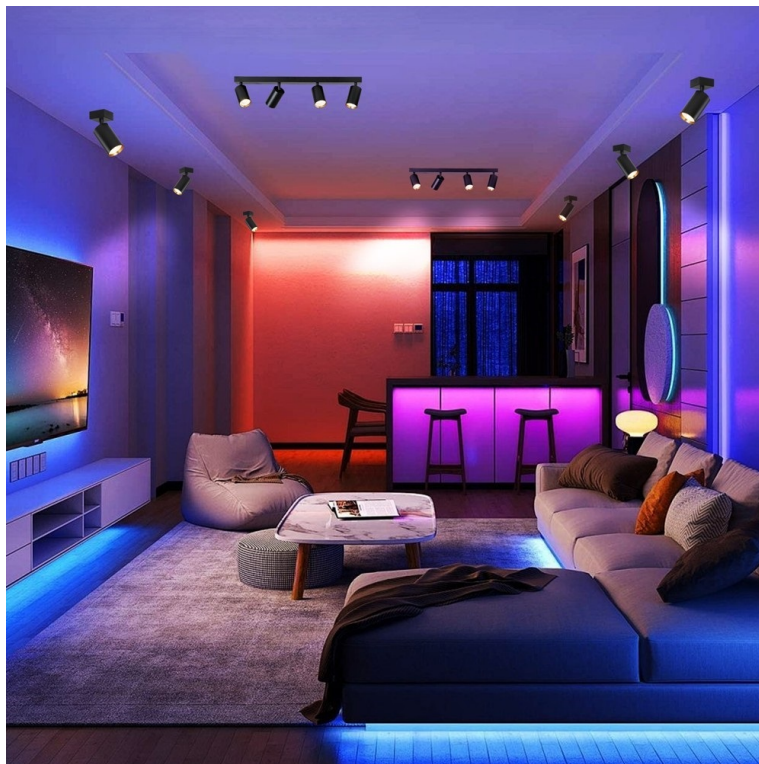

Popis

IMMAX PUNTO-4 - osvětlení na strop i stěnu

Svítidlo IMMAX PUNTO-4 v moderním designu, které se hodí do nejrůznějších interiérů, ať už se jedná o domácnosti, nebo komerční prostory, jako jsou studia, galerie apod. Je vybaveno **čtyřmi světelnými otočnými hlavami**, které vám umožní směřovat proud světla požadovaným směrem. Díky tomu je ideální pro osvětlení konkrétních oblastí, ploch částí místnosti nebo objektů.

Mezi další přednosti patří podpora **flexibilní instalace, a to jak na strop, tak stěnu. Kovová konstrukce** se podílí na elegantním vzhledu i celkové odolnosti. IMMAX PUNTO-4 umožňuje **montáž žárovky s patičí GU10**, takže podporuje zpravidla LED žárovky, ekologické, úsporné a další s touto specifikací.

IMMAX PUNTO-4

Série bodových svítidel PUNTO představuje **kvalitní kovová svítidla** v elegantním, matně černém provedení, která jsou ideální volbou pro funkční osvětlení současných interiérů. Svítidla mohou být instalována jako **nástěnná i stropní**, což zvyšuje jejich flexibilitu a univerzálnost. Čtyři směrové hlavy jsou rozloženy na 59 cm dlouhé základně a díky pohyblivým kloubům lze světelné pruhy zacílit přesně tam, kde je potřeba. Osazeno je **čtyřmi paticemi GU10** pro instalaci žárovek o max. příkonu **4 x 9 W**. Hlavu svítidla lze pro snadnější instalaci žárovky odšroubovat.