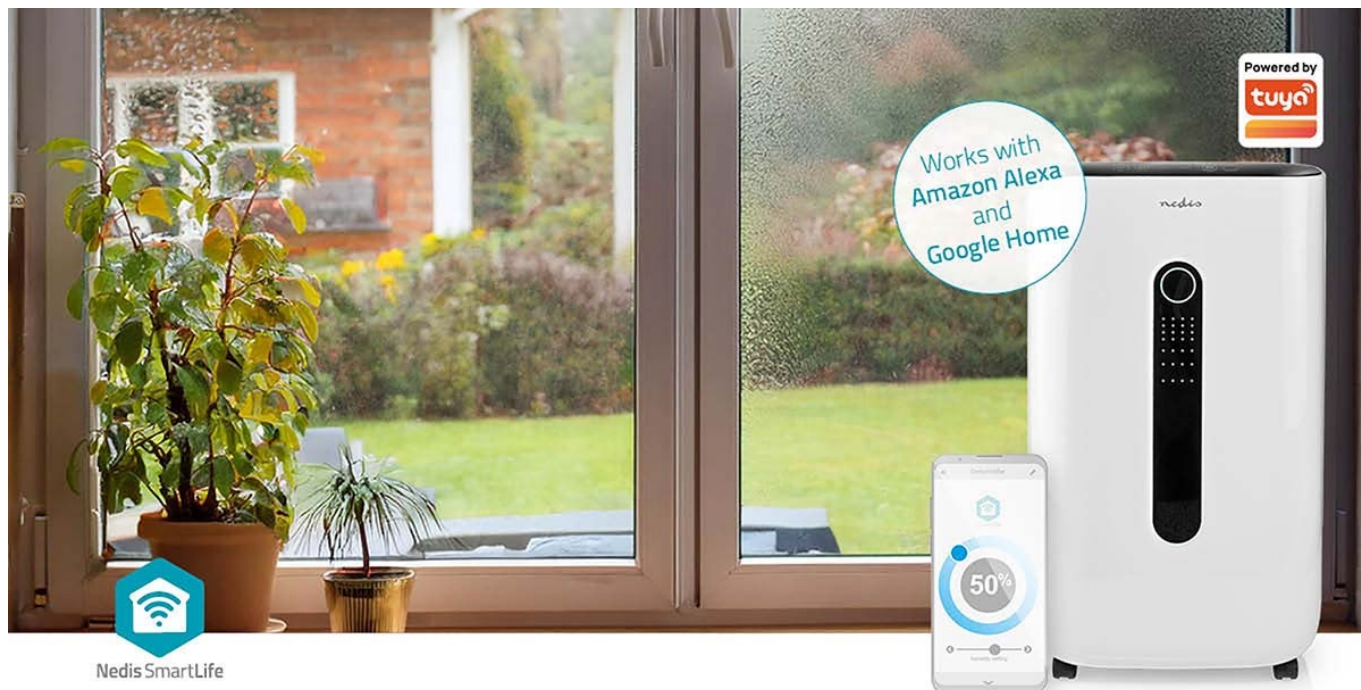

Popis

Nedis DEHU20WTW - pomoc do vlhkého interiéru

Odvlhčovač Nedis DEHU20WTW pro zlepšení klimatu ve vašem interiéru. Dokáže snížit vlhkost v místnosti, a tak efektivně zabránit tvorbě plísní a množení mikrobů. Disponuje **5 provozními režimy**, které se přizpůsobí rozmanitým místnostem a potřebám - například při sušení prádla nebo třeba jen pobytu v pokoji. Nepřetržitý režim kontinuálně zajistí optimální vlhkost v interiéru při nízkých otáčkách. Při vysoké vlhkosti oceníte **režim Max+**, díky kterému vyvine odvlhčovač **Nedis DEHU20WTW** maximální výkon a rychle odvede přebytečnou vlhkost.

Uplatní se také jako ventilátor a v režimu větrání vytváří příjemný vánek. **Zařízení Nedis Nedis DEHU20WTW** pojme až 20 litrů vody ze vzduchu za jeden den, přičemž po naplnění nádrže se proces odvlhčování pozastaví, dokud nebude prázdná. Odvlhčovač lze také vypustit trvale s pomocí vypouštění hadice. Mezi další přednosti patří podpora **bezdrátového připojení pomocí Wi-Fi** a možnost ovládání pomocí **mobilní aplikace Nedis SmartLife**.

by odvlhčoval vzduch. Je vybaven **dvěma nastaveními rychlosti** pro vytvoření dokonalého proudění vzduchu pro každé nastavení. Když je nádržka na vodu plná, odvlhčovač vydá upozornění a pozastaví proces odvlhčování, dokud se nádržka na vodu nevyprázdní. Vodu z odvlhčovače lze také odvádět průběžně pomocí vypouštěcí hadice, která je součástí dodávky. Nechybí **vzduchový filtr** pro odsávání polévatého prachu ze vzduchu. Zařízení lze snadno připojit k domácí **Wi-Fi** síti a následně **ovládat pomocí aplikace Nedis SmartLife**. Podporuje také hlasové asistenty **Amazon Alexa a Google Assistant**. Snadnou manipulaci zaručí rukojeť a kolečka.