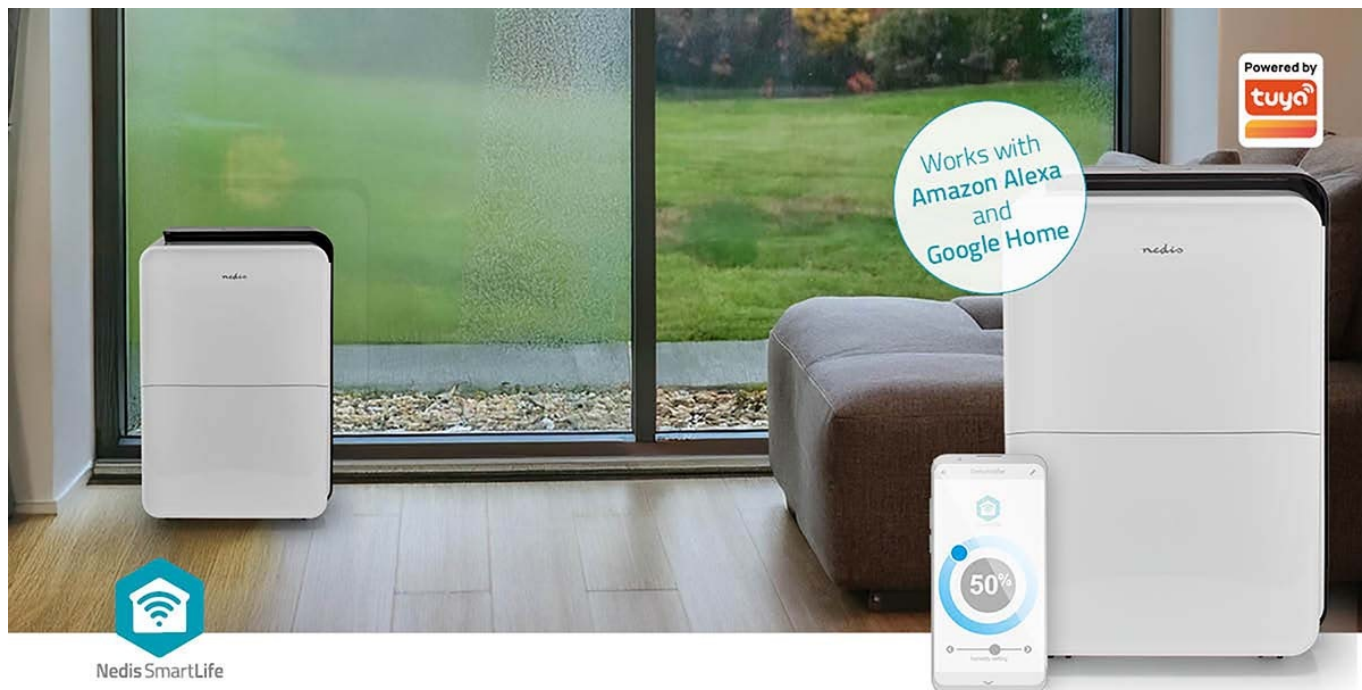

### Nedis DEHU30WTW - pomoc do vlhkého interiéru

**Odvlhčovač Nedis DEHU30WTW** pro zlepšení klimatu ve vašem interiéru. Dokáže snížit vlhkost v místnosti, a tak efektivně zabránit tvorbě plísní a množení mikrobů. Disponuje **5 provozními režimy**, které se přizpůsobí rozmanitým místnostem a potřebám - například při sušení prádla nebo třeba jen pobytu v pokoji. **Nepřetržitý režim** kontinuálně zajistí optimální vlhkost v interiéru při nízkých otáčkách.

Uplatní se také jako **ventilátor** a v režimu větrání vytváří příjemný vánek. Zařízení **Nedis DEHU30WTW** pojme až 30 litrů vody ze vzduchu za jeden den, přičemž po naplnění nádrže se proces odvlhčování pozastaví, dokud nebude prázdná. Odvlhčovač lze také vypustit trvale s pomocí vypouštění hadice. Mezi další přednosti patří podpora **bezdrátového připojení pomocí Wi-Fi** a možnost ovládání pomocí **mobilní aplikace Nedis SmartLife**.

### Nedis DEHU30WTW

Chytrý odvlhčovač, který dokáže pojmout až **30 litrů vody** ze vzduchu za jeden den. Díky tomu je odvlhčovač vhodný způsob, jak zabránit vzniku plísní, vlhkosti a hniloby v domácnosti. **Nastavitelný hygroskop** udržuje v místnosti nastavenou úroveň vlhkosti. Vybaven je také funkcí **ventilace**, při které odvlhčovač funguje jako ventilátor, vytváří příjemný vánek, aniž

by odvlhčoval vzduch. Je vybaven **dvěma nastaveními rychlosti** pro vytvoření dokonalého proudění vzduchu pro každé nastavení. Když je nádržka na vodu plná, odvlhčovač vydá upozornění a pozastaví proces odvlhčování, dokud se nádržka na vodu nevyprázdní. Vodu z odvlhčovače lze také odvádět průběžně pomocí vypouštěcí hadice, která je součástí dodávky. Nechybí **vzduchový filtr** pro odsávání polévatého prachu ze vzduchu. Zařízení lze snadno připojit k domácí **Wi-Fi** síti a následně **ovládat pomocí aplikace Nedis SmartLife**. Podporuje také hlasové asistenty **Amazon Alexa a Google Assistant**. Snadnou manipulaci zaručí rukojeť a kolečka.