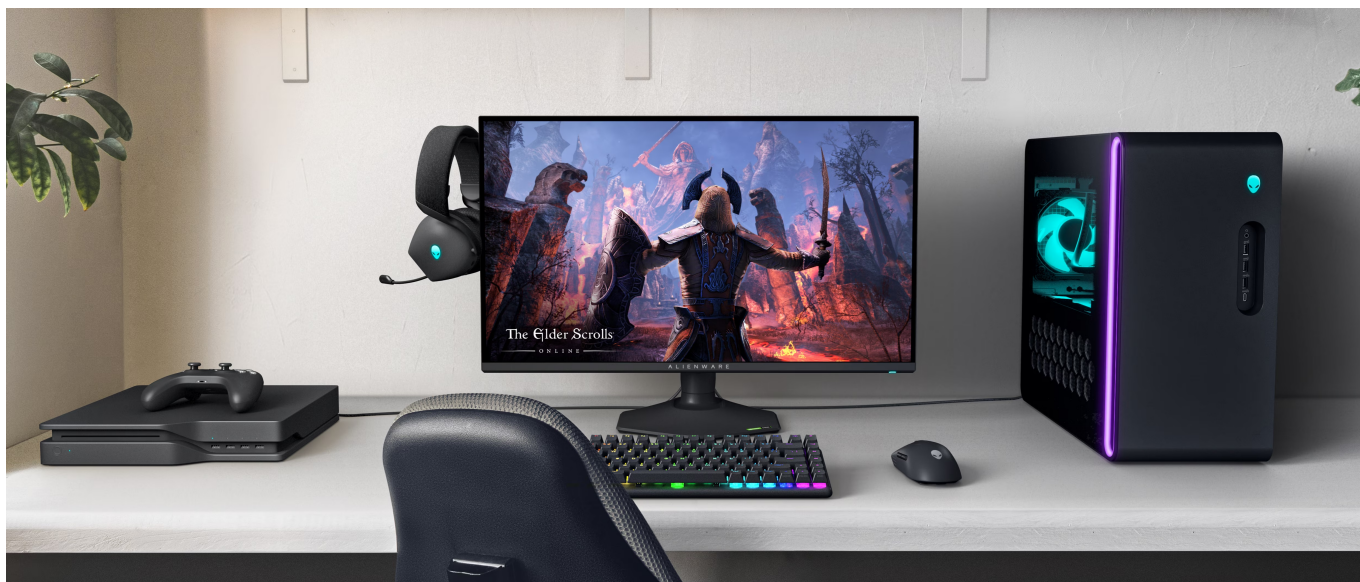

### Dell Alienware AW2725QF - dva režimy rozlišení a gaming utržený ze řetězu

Špičkový herní monitor Dell Alienware AW2725QF se dvěma režimy rozlišení pro bezkonkurenční **gaming na PC nebo herní konzoli**. Tento model představuje **unikátní kombinaci 2 režimů rozlišení a rychlosti**. Z každé hry vydolujete maximum výkonu, nebo vizuální kvality. Je jen na vás, zda dáte přednost **režimu 4K při 180 Hz** a vychutnáte si každý detail, nebo **Full HD při 360 Hz** a užijete si také zběsilé přestřelky, e-sportovní soutěžní klání, on-line turnaje a výzvy bez kompromisů a zpoždění. **Mezi oběma režimy můžete snadno přepínat** a jeden displej se tak přizpůsobí všem vašim požadavkům.

### Dopřejte si herní světy naplno a ve 4K

Fanoušci herní estetiky jistě ocení **95% pokrytí barevného prostoru DCI-P3**, díky čemuž displej reprodukuje živé a dynamické barvy. Ve spojení s režimem 4K je obraz vykreslen do nejmenších detailů. Ideální pro singleplayerové příběhové hry, prozkoumávání okolí, interaktivní hry, adventury apod. I v tomto režimu totiž displej dosahuje **vysoké obnovovací frekvence 180 Hz**.

## Myslí i na tvůrce obsahu

**Monitor Dell Alienware AW2725QF** není jen špičkový displej k herní mašině, ale uplatní se rovněž jako součást multimediálního nebo tvůrčího centra. Perfektně vykreslený vizuál a barvy jsou ideální pro editaci obsahu a vlastní tvorbu. Pro kreativní činnost je zde speciálně navržena **funkce Creator Mode**. Velký displej můžete díky **funkcím PiP** (Picture-in-Picture) a **PbP** (Picture-by-Picture) rozdělit na menší obrazovky a efektivně pracovat v režimu **multitaskingu**.