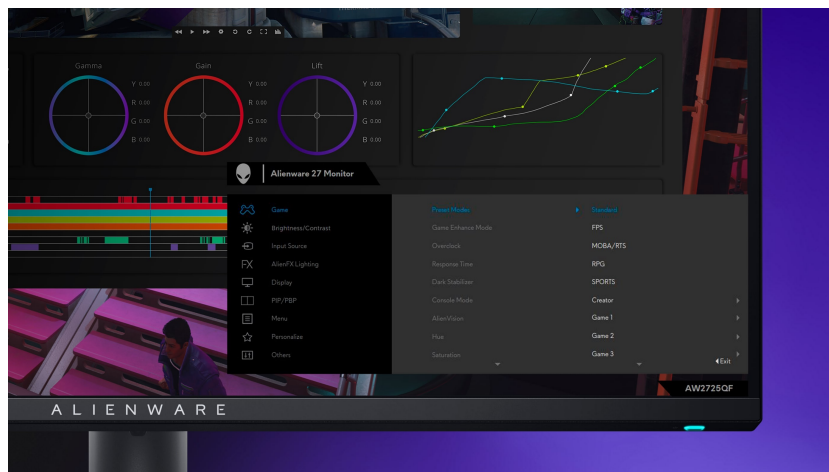

### Dell Alienware AW2725QF - dva režimy rozlišení a gaming utržený ze řetězu

Špičkový herní monitor Dell Alienware AW2725QF se dvěma režimy rozlišení pro bezkonkurenční **gaming na PC nebo herní konzoli**. Tento model představuje **unikátní kombinaci 2 režimů rozlišení a rychlosti**. Z každé hry vydolujete maximum výkonu, nebo vizuální kvality. Je jen na vás, zda dáte přednost **režimu 4K při 180 Hz** a vychutnáte si každý detail, nebo **Full HD při 360 Hz** a užijete si také zběsilé přestřelky, e-sportovní soutěžní klání, on-line turnaje a výzvy bez kompromisů a zpoždění. **Mezi oběma režimy můžete snadno přepínat** a jeden displej se tak přizpůsobí všem vašim požadavkům.

### Dopřejte si herní světy naplno a ve 4K

Fanoušci herní estetiky jistě ocení **95% pokrytí barevného prostoru DCI-P3**, díky čemuž displej reprodukuje živé a dynamické barvy. Ve spojení s režimem 4K je obraz vykreslen do nejmenších detailů. Ideální pro singleplayerové příběhové hry, prozkoumávání okolí, interaktivní hry, adventury apod. I v tomto režimu totiž displej dosahuje **vysoké obnovovací frekvence 180 Hz**.

## Dell Alienware AW2725QF

Herní **LED** monitor s úhlopříčkou **27"** nabízí jas **400 cd/m<sup>2</sup>**, dobu odezvy 1 ms a 95% pokrytí DCI-P3. Díky **dvěma různým režimům** si můžete vychutnat to nejlepší z každé hry, kterou hrajete. **Režim 4K (3840 × 2160)** zvýrazní každý detail vašich vizuálně náročných her při frekvenci **180 Hz**, zatímco **režim FHD (1920 × 1080)** umožňuje vynikající čistotu pohybu a odezvu díky obnovovací frekvenci 360 Hz. Pozorovací úhly **178° horizontálně i vertikálně** zaručí skvělou viditelnost z jakéhokoliv úhlu. K dispozici jsou **tři USB 3.0 porty** pro připojení periférií a jeden port **USB-C**, který kromě vysokorychlostního přenosu videa a dat umožňuje napájení připojených zařízení až do 15 W. Potěší také výškově nastavitelný stojan a funkce **Pivot**, která umožňuje otočení obrazovky o 90°.