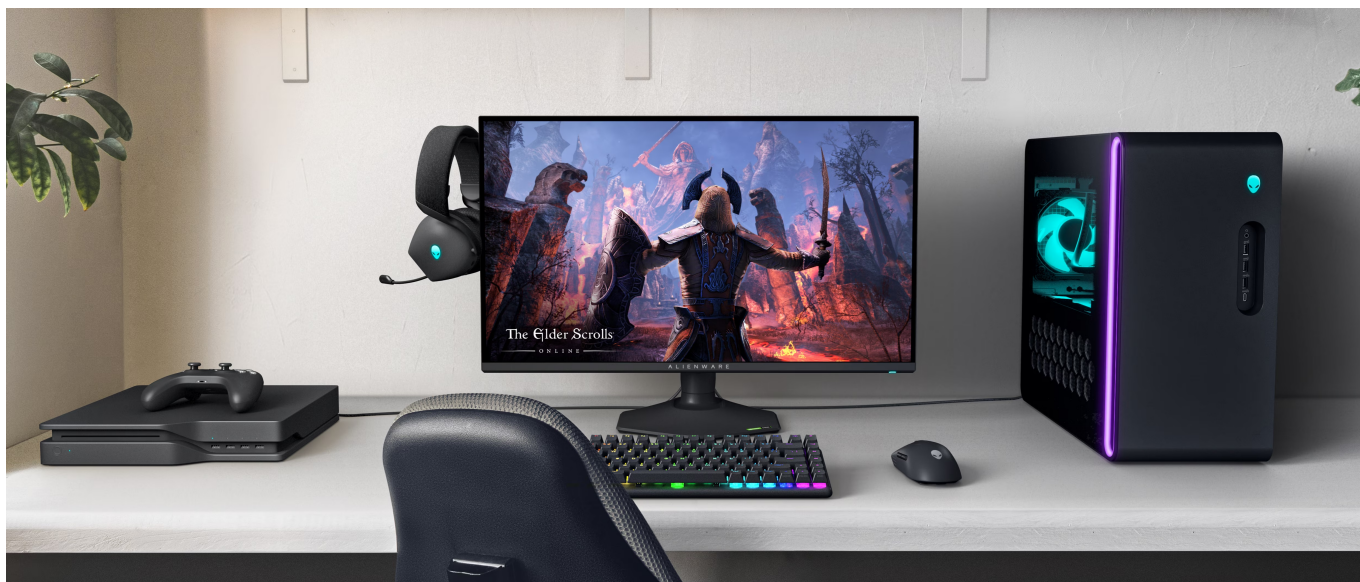

Popis

Dell Alienware AW2725QF - dva režimy rozlišení a gaming utržený ze řetězu

Špičkový herní monitor Dell Alienware AW2725QF se dvěma režimy rozlišení pro bezkonkurenční **gaming na PC nebo herní konzoli**. Tento model představuje **unikátní kombinaci 2 režimů rozlišení a rychlosti**. Z každé hry vydolujete maximum výkonu, nebo vizuální kvality. Je jen na vás, zda dáte přednost **režimu 4K při 180 Hz** a vychutnáte si každý detail, nebo **Full HD při 360 Hz** a užijete si také zbesílé přestřelky, e-sportovní soutěžní klání, on-line turnaje a výzvy bez kompromisů a zpoždění. **Mezi oběma režimy můžete snadno přepínat** a jeden displej se tak přizpůsobí všem vašim požadavkům.

Dopřejte si herní světy naplno a ve 4K

Fanoušci herní estetiky jistě ocení **95% pokrytí barevného prostoru DCI-P3**, díky čemuž displej reprodukuje živé a dynamické barvy. Ve spojení s režimem 4K je obraz vykreslen do nejmenších detailů. Ideální pro singleplayerové příběhové hry, prozkoumávání okolí, interaktivní hry, adventury apod. I v tomto režimu totiž displej dosahuje **vysoké obnovovací frekvence 180 Hz**.

Myslí i na tvůrce obsahu

Monitor Dell Alienware AW2725QF není jen špičkový displej k herní mašině, ale uplatní se rovněž jako součást multimediálního nebo tvůrčího centra. Perfektně vykreslený vizuál a barvy jsou ideální pro editaci obsahu a vlastní tvorbu. Pro kreativní činnost je zde speciálně navržena **funkce Creator Mode**. Velký displej můžete díky **funkcím PiP** (Picture-in-Picture) a **PbP** (Picture-by-Picture) rozdělit na menší obrazovky a efektivně pracovat v režimu **multitaskingu**.