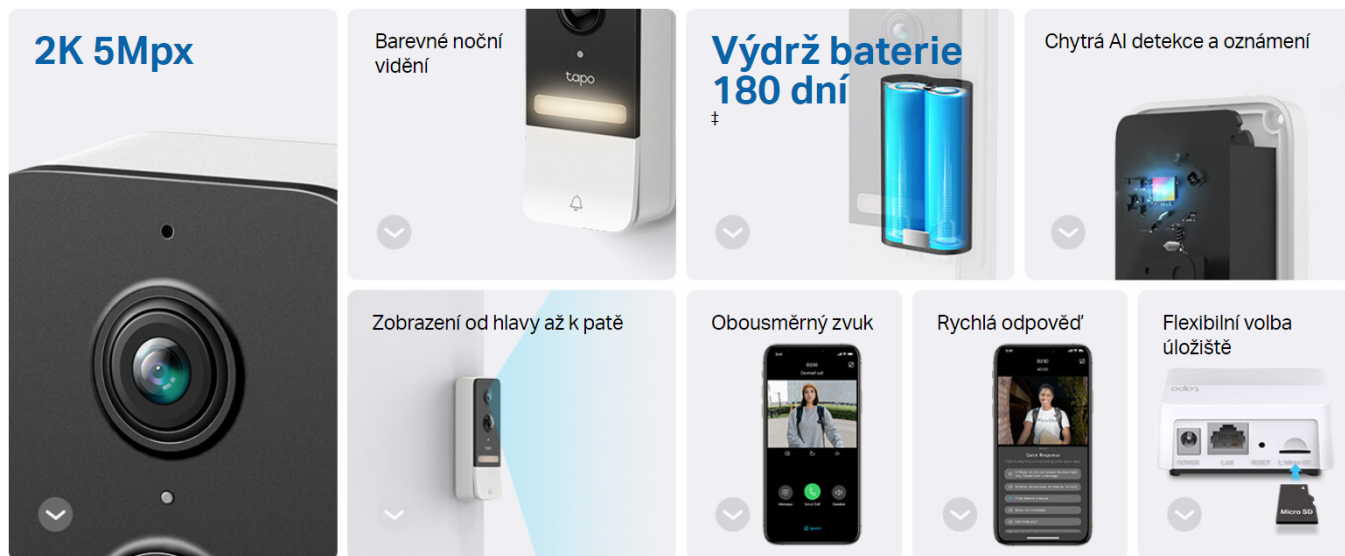

### TP-Link Tapo D235

Chytrý domovní zvonek s integrovanou **kamerou**, mikrofonom a bezdrátovým připojením **Wi-Fi** nabízí možnost **obousměrné komunikace** skrze aplikaci Tapo. Dokáže detekovat pohyb přede dveřmi a upozornit na něj notifikací v chytrém telefonu. Kamera disponuje rozlišením **2560 × 1920** obrazových bodů, úhlem záběru 170,6° (horizontálně) a **LED přísvitem** s dosahem až 10 metrů pro kvalitní barevné záběry i ve tmě. Potěší také podpora **microSD** karet do velikosti až 512 GB, na kterou lze ukládat záznamy z kamery. V případě pokusu o násilné odstranění zvonku je odesláno upozornění do mobilní aplikace. O napájení se stará vyjímatelná dobíjecí baterie s kapacitou **10000 mAh**. Potěší také kompatibilita s hlasovými asistenty **Amazon Alexa a Google Assistant**.

- **Životnost baterie 7 měsíců** - Užívejte si dlouhotrvající zabezpečení vchodových dveří až po dobu 7 měsíců na jedno nabití.
- **Rozsáhlý výhled** - Se zorným polem 170,6° snadněji rozpoznáte návštěvníky i kurýry a zvýšíte bezpečnost u vchodu.
- **2K živé video** - Mějte přehled o dění před vaším domem ve skvělé kvalitě a zachyťte všechny důležité detaily.
- **Lokální a cloudové úložiště** - Můžete využít bezplatné místní úložiště s kartou microSD (až 512 GB, není součástí) nebo cloudové úložiště s předplatným Tapo Care.
- **Plnobarevné noční vidění** - Zabudované reflektory poskytují plně barevné noční vidění, takže můžete vidět obličeje, vozidla a oblečení i po setmění.
- **Chytrější detekce, bez nutnosti předplatného** - Umělá inteligence vás spolehlivě upozorní na osoby v záběru, a to vše bez měsíčních poplatků.
- **Obousměrný zvuk** - Umožní vám v reálném čase komunikovat s hosty u vašich dveří.
- **Přednastavené rychlé odpovědi** - Pokud nemáte čas, můžete poslat předem připravenou odpověď a vyřídit vše během minuty.