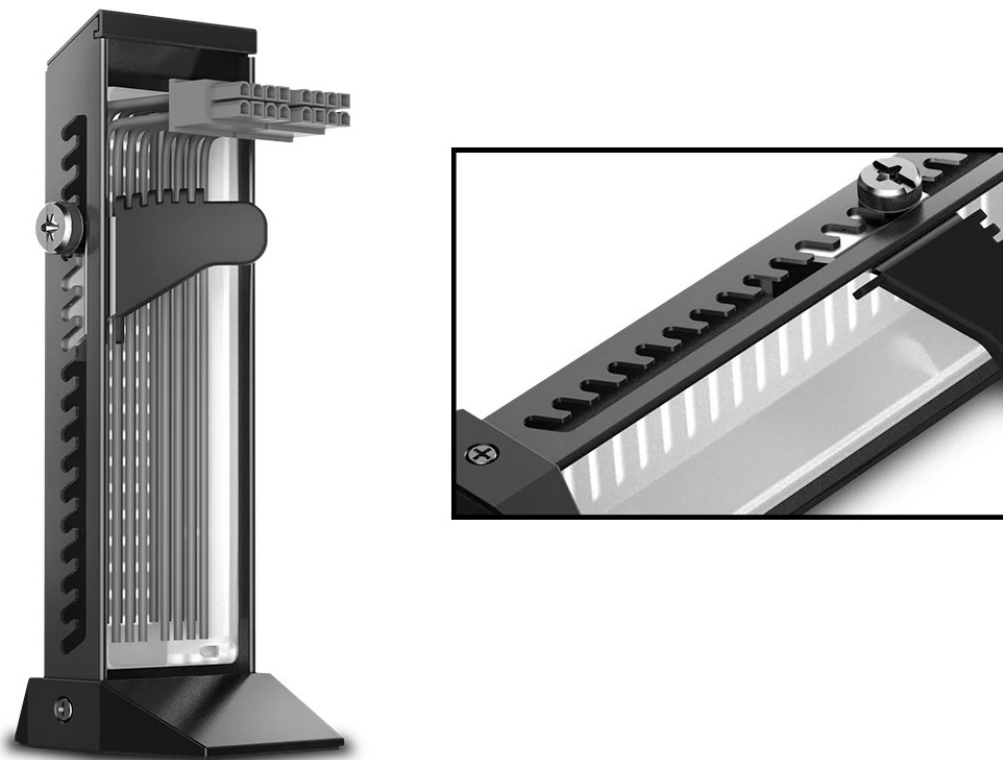

Popis

Držák DEEPCOOL DP-GH01-ARGB - grafická karta tam, kde má být

Držák na grafické karty DEEPCOOL DP-GH01-ARGB s přizpůsobitelným RGB LED osvětlením. Vyznačuje se prémiovou konstrukcí z kovového rámu a plastové základny s metalickou barvou, díky čemuž je dostatečně **robustní** a stylový na pohled. Provedení umožňuje skrytí nevzhledných kabelů, takže na pohled je sestava úhledná a elegantní.

Navíc díky **modulárnímu designu** je instalace rychlá a jednoduchá. Díky precizně odvedené konstrukci nabízí držák DEEPCOOL DP-GH01-ARGB **nosnost až 5 kg** a uchytí i velmi těžké grafické karty. **Mechanismus pilových zubů** vám

umožní nastavit kartu do optimální výšky a podporuje kompatibilitu s celou řadou modelů.

DEEPCOOL DP-GH01-ARGB

Stojan na grafickou kartu nabízející **nosnost až 5 kg** a devět adresovatelných **RGB LED** světel poskytuje plné osvětlení pro vaši sestavu a lze jej synchronizovat s dalšími 5V ADD-RGB zařízeními pomocí základní desky. Konstrukce s unikátně navrženým **kovovým rámem** a plastovou základnou zajišťuje spolu s jedinečnou funkcí skrytí kabelů čistý a vytříbený vzhled. Stojan využívá mechanismus nastavení pomocí pilových zubů a také konstrukci s dvěma montážními otvory. Kombinace obou **umožňuje jemné nastavení výšky** ve třech stupních: $\pm 3,3/6,7/10$ mm.

ZÁKLADNÍ SPECIFIKACE

Nosnost: 5 kg

Připojení RGB: 5 V ADD-RGB konektor na základní desce

Délka kabelu: 250 mm

Rozsah podpory:

Ve složeném stavu: 47,2-154 mm

V rozloženém stavu: 161-255 mm

Rozměry: