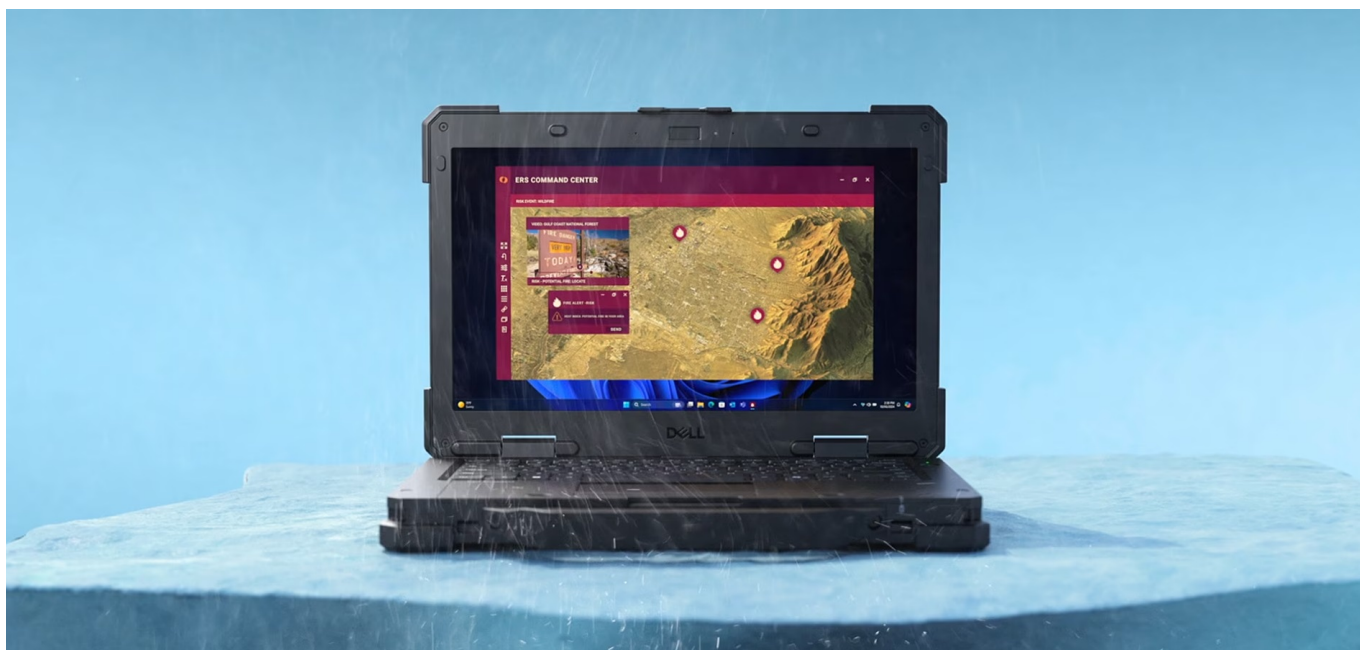

Popis

Notebook Dell Latitude Pro Rugged 13 - do terénu s AI

Dell Latitude Pro Rugged 13 vám přináší výkon umělé inteligence v outdoorovém notebooku, se kterým můžete vyrazit kamkoli. Je vybaven **12jádrovým procesorem Intel Core Ultra 5 135U**, který doplňuje podpora **Microsoft Copilot** a výpočetní jednotka pro plynulý provoz nástrojů AI v jakýchkoliv podmínkách. CPU spolu se **16GB RAM** zajišťují výkon pro efektivní výpočty náročných aplikací a **multitasking**. Během vysoké pracovní zátěže je tak zajištěna rychlá odezva a bezproblémový provoz. **Notebook Dell Latitude Pro Rugged 13** nabízí kompaktní **13,3palcovou dotykovou obrazovku** pro intuitivní ovládání a přímou správu softwaru. Díky vysokému jas je **ideální pro práci ve venkovním prostředí a i za slunného dne** je obsah na obrazovce dobře viditelný a čitelný. Do terénu se hodí také **velkokapacitní baterie** vyměnitelná za provozu.

Testováno v extrémních podmínkách

Notebook Dell Latitude Pro Rugged 13 má pro strach uděláno. **Odolná konstrukce** se vypořádá s pády, extrémními teplotami a dalším nepříznivým vnějším vlivům, jako je voda či prach. Svou pevnou konstrukcí je zaměřen na **práci ve velmi náročném terénu** a jen tak ho něco nerozhodí. Je vhodný pro práci v záchranných či bezpečnostních složkách, stavebnictví a dalších mobilních profesích. Výbava obsahuje například **podsvícenou klávesnici** pro komfortní činnost i za slabého osvětlení nebo integrovanou **Full HD IR webkameru** pro bezpečnou komunikaci.

Nástroj Microsoft Copilot vám zprostředkuje možnosti umělé inteligence v jednoduchém a praktickém balení. S pomocí tohoto nástroje bude každý váš pracovní den jednodušší. Umožní vám například tvorbu hlášení, reportů a dokumentů nejrůznějšího druhu, uplatní se při řešerších, tvorbě vizuálního obsahu a jakékoli práci s informacemi – zkrátka vše, co vaše povolání vyžaduje.