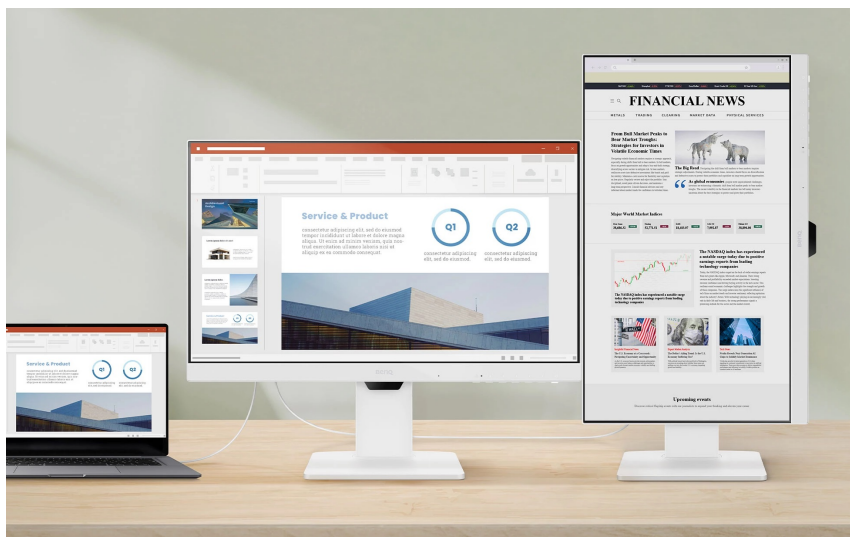

Záruka:

24 měs.

Stav:

Nové zboží

Popis

BenQ GW2486TC - produktivita a ochrana očí v ergonomickém designu

Pustte se do práce s **monitorem BenQ GW2486TC**, který se přizpůsobí vašim požadavkům. Připojte periferní zařízení pomocí **portu USB-C**, nabíjejte jej během činnosti a dodejte svojí kancelář na flexibilitě. **Ergonomická konstrukce** umožní nastavit obrazovku do požadované výšky nebo úhlu. **Výškově nastavitelný stojan s funkcí Pivot** je navržen tak, abyste po celý den měli optimální pohodlí. **Displej s úhlopříčkou 23,8 palců** přináší dostatek prostoru pro sledování aplikací, dokumentů, webových stránek a dalších projektů ve Full HD rozlišení.

Díky **technologii Daisy Chain** pro sériové zapojení jednoduše vytvoříte sestavu s více monitory, rozšíříte pracovní prostor a získáte více místa na všechny své úkoly. Ve výbavě **monitoru BenQ GW2486TC** najdete zabudované **reproduktory** s celkovým výkonem 4 W. Jsou ideální pro efektivní komunikaci a ozvučení audio obsahu. Pro připojení ke zdroji obrazu slouží rozhraní **HDMI a DisplayPort**. Nechybí ani porty **USB 3.2 Gen1 (USB 3.0)** a již zmíněný **USB-C** pro nabíjení a přenos v režimu DP Alt mode.