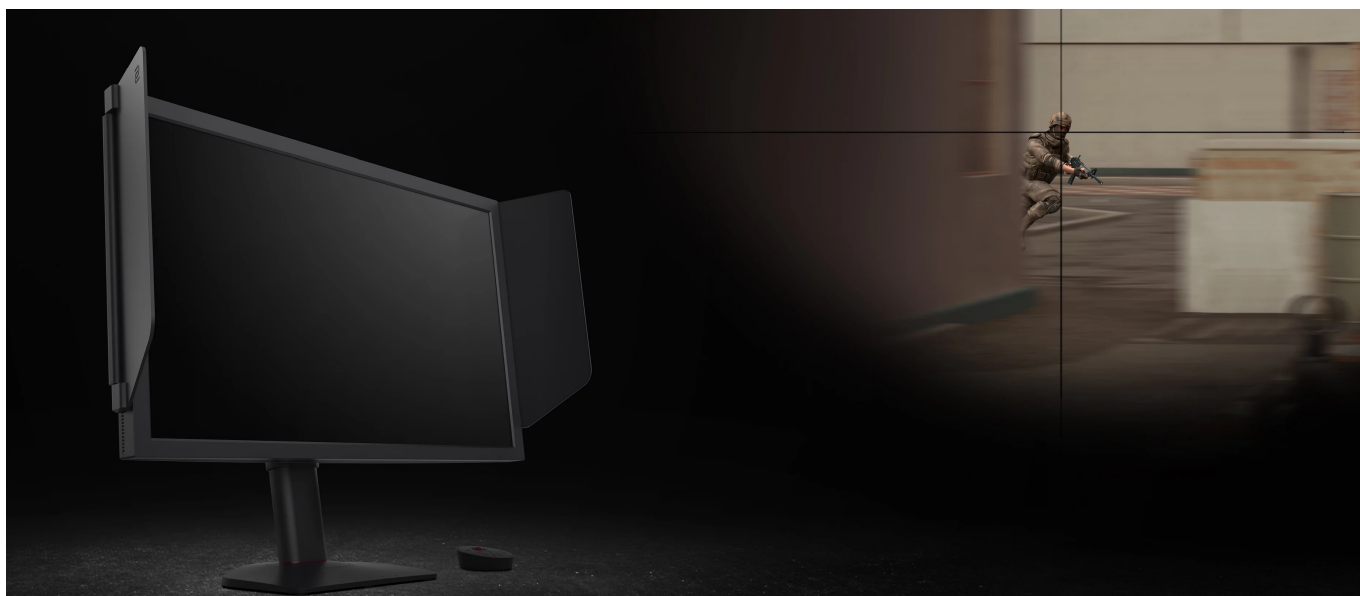

Popis

ZOWIE by BenQ XL2566X+ - rychlé reakce a ostrý obraz pro profí gaming

Herní monitor ZOWIE by BenQ XL2566X+ pro turnajová vítězství a e-sporty. Tento model dosahuje nekompromisní rychlosti a čistoty obrazu, díky čemuž si na vás žádný soupeř nepřijde. **Displej s úhlopříčkou 24,1"** produkuje ostrý obraz v **rozlišení Full HD** a vykresluje jasný a detailní obraz pro nekompromisní zachycení nepřátel.

Speciálně navržený **panel Fast TN** je ideální pro e-sporty a dynamickou herní akci. Ve spojení s **exkluzivní technologií**

DyAc 2 podporuje čistý pohyb a perfektní vizuální zážitky. **Herní monitor ZOWIE by BenQ XL2566X+** je vybaven řadou barevných režimů. Ke změně režimu dochází automaticky na základě detekce obsahu na obrazovce.

déle bez náročného zatížení očí.

Součástí balení je DisplayPort a HDMI kabel.

ZÁKLADNÍ SPECIFIKACE

Typ panelu: TN

Úhlopříčka: 24,1"

Poměr stran: 16 : 9

Rozlišení: 1920 × 1080 px

Kontrastní poměr: 1000 : 1