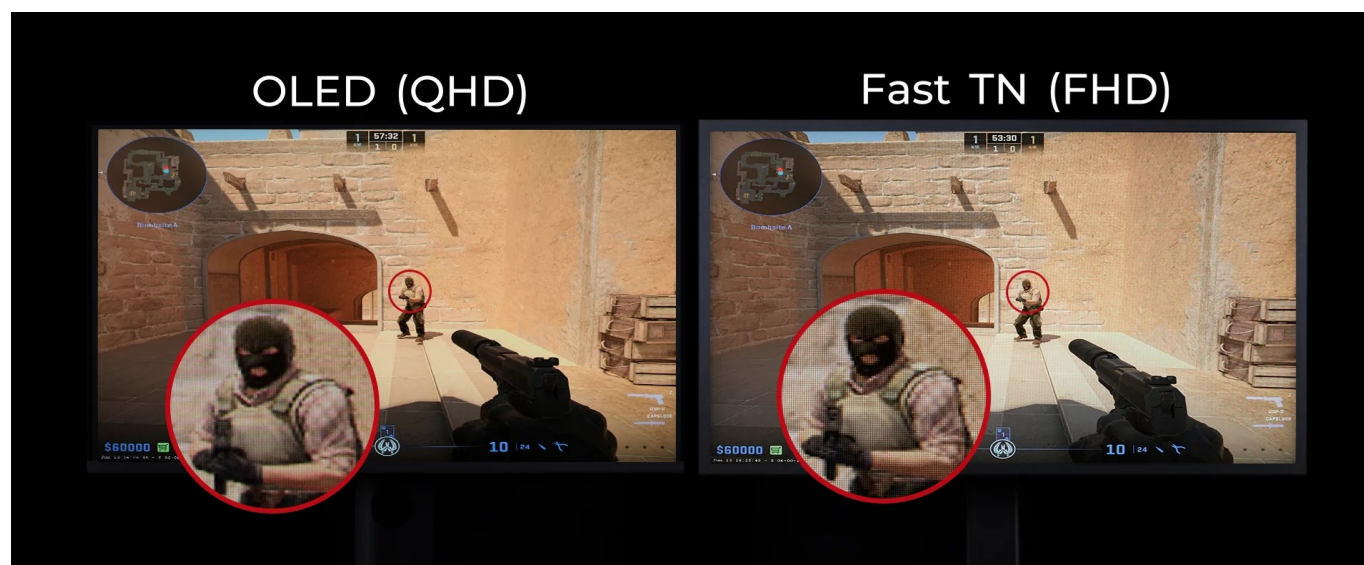

Popis

ZOWIE by BenQ XL2566X+ - rychlé reakce a ostrý obraz pro profí gaming

Herní monitor ZOWIE by BenQ XL2566X+ pro turnajová vítězství a e-sporty. Tento model dosahuje nekompromisní rychlosti a čistoty obrazu, díky čemuž si na vás žádný soupeř nepřijde. **Displej s úhlopříčkou 24,1"** produkuje ostrý obraz v **rozlišení Full HD** a vykresluje jasný a detailní obraz pro nekompromisní zachycení nepřátel.

Speciálně navržený **panel Fast TN** je ideální pro e-sporty a dynamickou herní akci. Ve spojení s **exkluzivní technologií**

DyAc 2 podporuje čistý pohyb a perfektní vizuální zážitky. **Herní monitor ZOWIE by BenQ XL2566X+** je vybaven řadou barevných režimů. Ke změně režimu dochází automaticky na základě detekce obsahu na obrazovce.

déle bez náročného zatížení očí.

Součástí balení je DisplayPort a HDMI kabel.

ZÁKLADNÍ SPECIFIKACE

Typ panelu: TN

Úhlopříčka: 24,1"

Poměr stran: 16 : 9

Rozlišení: 1920 × 1080 px

Kontrastní poměr: 1000 : 1