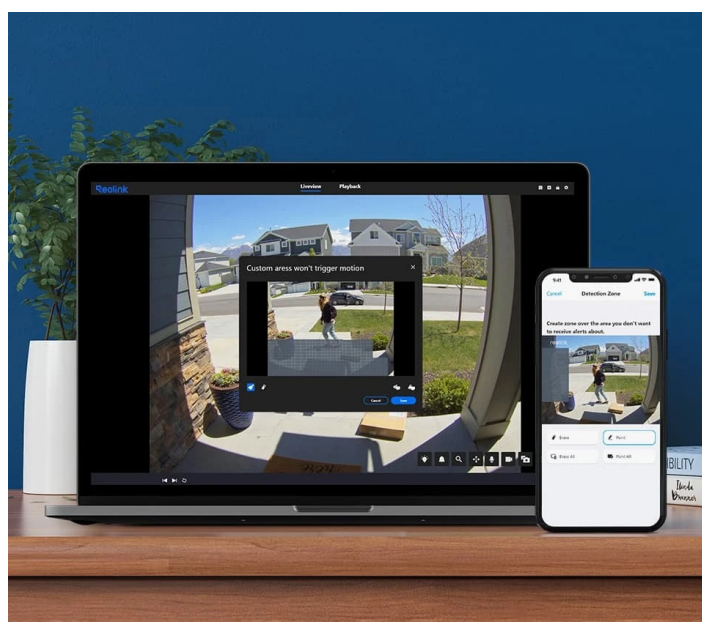

Popis

Reolink ColorX Series P320X - výrazně lepší barevné vidění uprostřed noci

Bezpečnostní IP kamera Reolink ColorX Series P320X, která prolomí jakoukoli tmu a zachytí vše, co je potřeba. **Nová generace pokročilého nočního vidění** je založena na výrazně vyšším zachycení světla a ve spojení s moderním snímačem tato kamera pořídí **noční záběry v realistických barvách a detailech**. Inteligentní **system detekce dokáže rozlišovat osoby, automobily i domácí mazlíčky** a díky včasnému odesílání upozornění vás informuje výhradně o hrozícím nebezpečí.

Nevítané hosty **bezpečnostní kamera Reolink ColorX Series P320X** umí odstrašit **dvojitým varováním** v podobě sirény a jasně rozsvícených reflektorů. Díky **zabudovanému mikrofonu a reproduktoru** vám kamera umožní **obousměrnou komunikaci** a v reálném čase varovat vetřelce, nebo přivítat návštěvníky. Po propojení s **aplikací Reolink** toto zvládnete prostřednictvím chytrého mobilního telefonu, ať jste kdekoli.

Aplikace vám rovněž poskytne přístup k dalším funkcím, jako je například přizpůsobení zóny pohybu, vzdálené zobrazení živého vysílání nebo přehrávání uložených záznamů. Kamera **Reolink ColorX Series P320X** zachycuje obraz v **rozlišení 2K**, díky čemuž je viditelný každý detail. Samozřejmostí je **odolná konstrukce IP67**, která chrání kameru před vnějšími povětrnostními podmínkami.