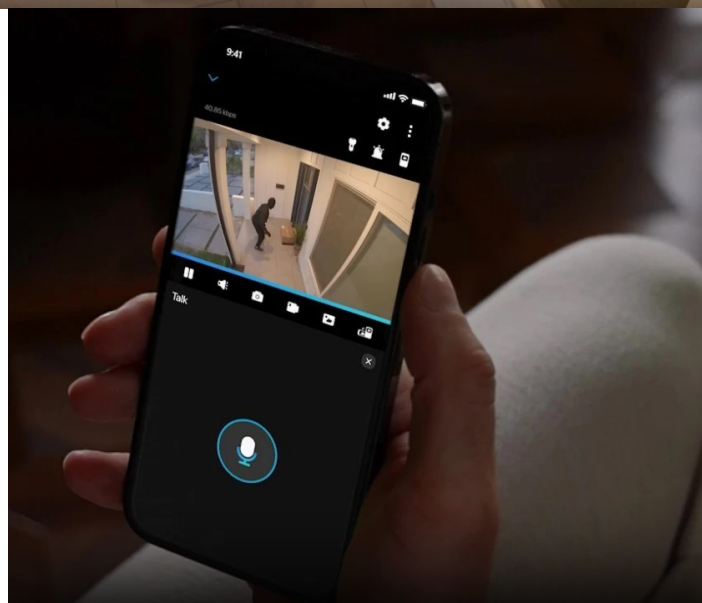

Popis

Reolink ColorX Series P320X - výrazně lepší barevné vidění uprostřed noci

Bezpečnostní IP kamera Reolink ColorX Series P320X, která prolomí jakoukoli tmu a zachytí vše, co je potřeba. **Nová generace pokročilého nočního vidění** je založena na výrazně vyšším zachycení světla a ve spojení s moderním snímačem tato kamera pořídí **noční záběry v realistických barvách a detailech**. Inteligentní **system detekce dokáže rozlišovat osoby, automobily i domácí mazlíčky** a díky včasnému odesílání upozornění vás informuje výhradně o hrozícím nebezpečí.

Nevítané hosty **bezpečnostní kamera Reolink ColorX Series P320X** umí odstrašit **dvojitým varováním** v podobě sirény a jasně rozsvícených reflektorů. Díky **zabudovanému mikrofonu a reproduktoru** vám kamera umožní **obousměrnou komunikaci** a v reálném čase varovat vetřelce, nebo přivítat návštěvníky. Po propojení s **aplikací Reolink** toto zvládnete prostřednictvím chytrého mobilního telefonu, ať jste kdekoli.

Reolink ColorX Series P320X

4megapixelová IP kamera typu **bullet** nabízí snímač **1/1,8" CMOS** s rozlišením **2560 × 1440** obrazových bodů a úhlem záběru **89°** (horizontálně). V případě zhoršených světelných podmínek či tmy je přítomen **LED přísvit** pro barevné záběry v noci. Připojení lze jednoduše realizovat drátově pomocí **RJ-45**. Díky **aplikaci Reolink** lze sledovat dění v domácnosti či jiných prostorech **24 hodin denně, 7 dní v týdnu** odkudkoli skrze váš smartphone. Kamera navíc disponuje zabudovaným **mikrofonem a reproduktorem**. Zajistě potěší kompatibilita s hlasovým asistentem **Google Assistant**. Díky voděodolnosti dle **IP67** nabízí jak vnitřní, tak i venkovní možnost použití.