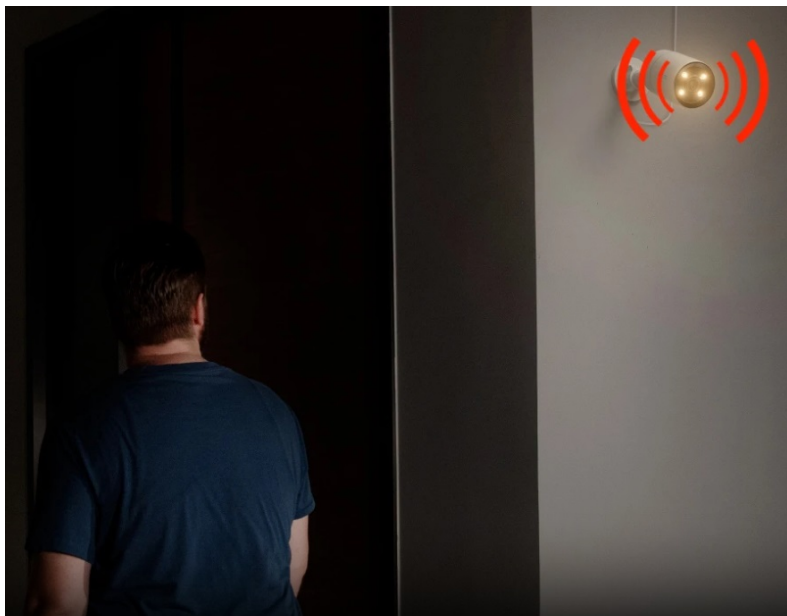

Popis

Reolink ColorX Series P320X - výrazně lepší barevné vidění uprostřed noci

Bezpečnostní IP kamera Reolink ColorX Series P320X, která prolomí jakoukoli tmu a zachytí vše, co je potřeba. **Nová generace pokročilého nočního vidění** je založena na výrazně vyšším zachycení světla a ve spojení s moderním snímačem tato kamera pořídí **noční záběry v realistických barvách a detailech**. Inteligentní **system detekce dokáže rozlišovat osoby, automobily i domácí mazlíčky** a díky včasnému odesílání upozornění vás informuje výhradně o hrozícím nebezpečí.

Nevítané hosty **bezpečnostní kamera Reolink ColorX Series P320X** umí odstrašit **dvojitým varováním** v podobě sirény a jasně rozsvícených reflektorů. Díky **zabudovanému mikrofonu a reproduktoru** vám kamera umožní **obousměrnou komunikaci** a v reálném čase varovat vetřelce, nebo přivítat návštěvníky. Po propojení s **aplikací Reolink** toto zvládnete prostřednictvím chytrého mobilního telefonu, ať jste kdekoli.

Aplikace vám rovněž poskytne přístup k dalším funkcím, jako je například přizpůsobení zóny pohybu, vzdálené zobrazení živého vysílání nebo přehrávání uložených záznamů. Kamera **Reolink ColorX Series P320X** zachycuje obraz v **rozlišení 2K**, díky čemuž je viditelný každý detail. Samozřejmostí je **odolná konstrukce IP67**, která chrání kameru před vnějšími povětrnostními podmínkami.