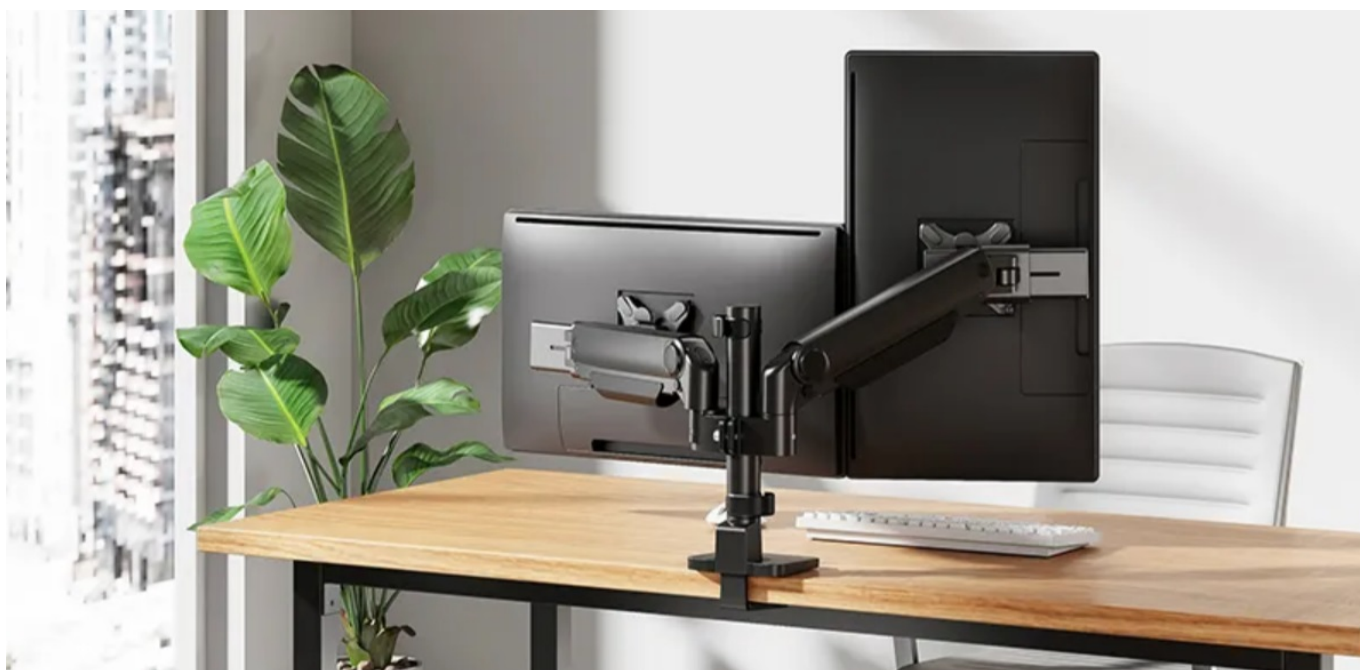

Popis

Stolní držák Neomounts DS65S-950BL2 - promyšlená ergonomie za pracovním stolem

Stolní držák Neomounts DS65S-950BL2, se kterým si snadno přizpůsobíte svůj pracovní prostor s dvojicí monitorů. Držák je vhodný **pro uchycení plochých i prohnutých displejů s úhlopříčkou 24" až 34"** o hmotnosti až 22 kg (2x 11 kg). Konstrukce umožňuje **naklápění, otáčení i rotaci** obrazovky, díky čemuž výrazně podpoří pracovní **ergonomii** a každodenní pohodlí během sezení u počítače. Samozřejmostí je rovněž **nastavení výšky**. Komplexní nastavení pozice vám umožní sledování obrazu v optimálním úhlu a poloze.

S držákem Neomounts DS65S-950BL2 tak předejdete zvýšené námaze citlivých částí těla, jako jsou záda nebo krk, jejich zatuhnutí a bolesti. Provedení z kvalitních materiálů zajišťuje robustnost a dlouhou životnost celého držáku. Potěší také **integrováný systém správy kabelů**, který slouží k lepší organizaci kabeláže. Součástí balení je svorka i průchodka pro snadnou instalaci.

Neomounts DS65S-950BL2

Plně pohyblivý stolní držák pro dva ploché nebo zakřivené monitory s úhlopříčkou **24" až 34"** a maximální hmotností **22 kg (2 x 11 kg)**. Všestranná technologie naklápění, otáčení a rotace umožňuje vytvořit optimální pozorovací úhel. Držák má nastavitelnou výšku **0-54,2 cm**, hloubku **12,1-45,5 cm** a je vhodný pro obrazovky, které odpovídají vzoru otvorů **VESA 75 x 75 až 100 x 100 mm**. Potěší také systém pro úhledné vedení kabelů. Balení obsahuje stolní svorku i průchodku.

ZÁKLADNÍ SPECIFIKACE

Velikost obrazovky: 24-34"

Nosnost:

celkem 22 kg (11 kg/displej) pro plochý monitor

celkem 18 kg (9 kg/displej) pro zakřivený monitor

Maximální poloměr zakřivení monitoru: 1500 R

Materiál: hliník