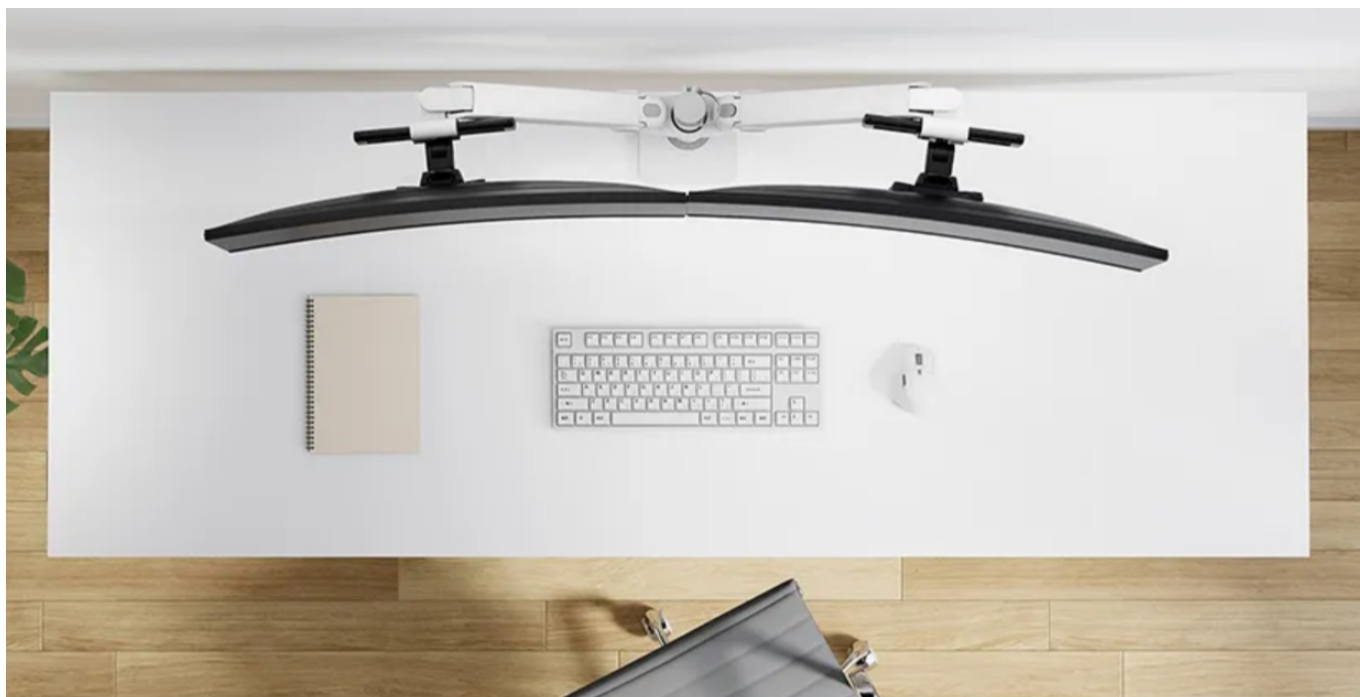

### Stolní držák Neomounts DS65S-950WH2 - promyšlená ergonomie za pracovním stolem

**Stolní držák Neomounts DS65S-950WH2**, se kterým si snadno přizpůsobíte svůj pracovní prostor s dvojicí monitorů. Držák je vhodný **pro uchycení plochých i prohnutých displejů s úhlopříčkou 24" až 34"** o hmotnosti až 22 kg (2x 11 kg). Konstrukce umožňuje **naklápění, otáčení i rotaci** obrazovky, díky čemuž výrazně podpoří pracovní **ergonomii** a každodenní pohodlí během sezení u počítače. Samozřejmostí je rovněž **nastavení výšky**. Komplexní nastavení pozice vám umožní sledování obrazu v optimálním úhlu a poloze.

S **držákem Neomounts DS65S-950WH2** tak předejdete zvýšené námaze citlivých částí těla, jako jsou záda nebo krk, jejich zatuhnutí a bolesti. Provedení z kvalitních materiálů zajišťuje robustnost a dlouhou životnost celého držáku. Potěší také **integrováný systém správy kabelů**, který slouží k lepší organizaci kabeláže. Součástí balení je svorka i průchodka pro snadnou instalaci.

### **Neomounts DS65S-950WH2**

Plně pohyblivý stolní držák pro dva ploché nebo zakřivené monitory s úhlopříčkou **24" až 34"** a maximální hmotností **22 kg (2x 11 kg)**. Všestranná technologie naklápění, otáčení a rotace umožňuje vytvořit optimální pozorovací úhel. Držák má nastavitelnou výšku **0-54,2 cm**, hloubku **12,1-45,5 cm** a je vhodný pro obrazovky, které odpovídají vzoru otvorů **VESA 75 x 75 až 100 x 100 mm**. Potěší také systém pro úhledné vedení kabelů. Balení obsahuje stolní svorku i průchodku.