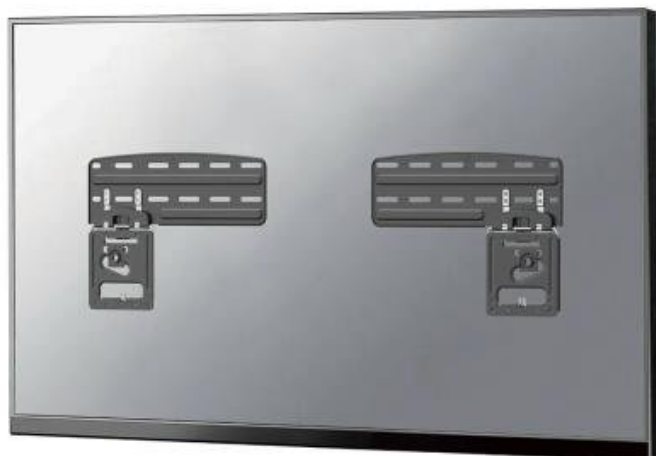

NEOMOUNTS WL30-265BL1

Cena celkem:	1 307 Kč
	(bez DPH: 1 080 Kč)
Běžná cena:	1 437 Kč
Ušetříte:	131 Kč
Kód zboží:	PERNBN8039
Part No.:	WL30-265BL1
Záruka:	60 měs.
Stav:	Nové zboží

Popis

Neomounts WL30-265BL1

Nástěnný držák pro ploché obrazovky Samsung s úhlopříčkou **od 43" do 85"** a hmotností až **60 kg**. Tento držák umožňuje instalaci obrazovky pouhých **7,5 mm** od stěny. Silné magnetické kontakty zajišťují pevné umístění obrazovky, zatímco praktický stojánek umožňuje snadný přístup ke kabelům a konektorům za obrazovkou. Držák je vhodný pro obrazovky, které odpovídají standardům **VESA 200 x 100 až 1600 x 600 mm**.

ZÁKLADNÍ SPECIFIKACE

Velikost obrazovky: 43-85"

Maximální nosnost: 60 kg

Vzdálenost obrazovky od zdi: 7,5 mm

Rozměry VESA: 200 x 100, 200 x 200, 200 x 300, 200 x 400, 300 x 100, 300 x 200, 300 x 300, 300 x 900, 350 x 350, 400 x 200, 400 x 300, 400 x 400, 400 x 500, 400 x 600, 440 x 400, 460 x 640, 500 x 400, 600 x 200, 600 x 300, 600 x 400, 600 x 500, 600 x 600, 680 x 300, 800 x 200, 800 x 400, 800 x 500, 800 x 600, 800 x 800, 900 x 600, 1000 x 400, 1000 x 600, 1000 x 700, 1000 x 800, 1200 x 600, 1200 x 800, 1200 x 900, 1400 x 800, 1500 x 600, 1600 x 600 mm

Materiál: ocel

Barva: černá

Kompatibilita:

Samsung QMC, QMB a QHC (43-85")

Modely 2023

Samsung OLED S90C, S95C (43-65")

Samsung Neo QLED QN900C, QN800C, QN90C QN85C (43-65")

Samsung QLED Q70C, Q60C (43-65")

Samsung Crystal UHD CU8000 (43-65")

Samsung The Frame (50-85")

Modely 2022

Samsung OLED S90BD, S90BQN95B (43-85")