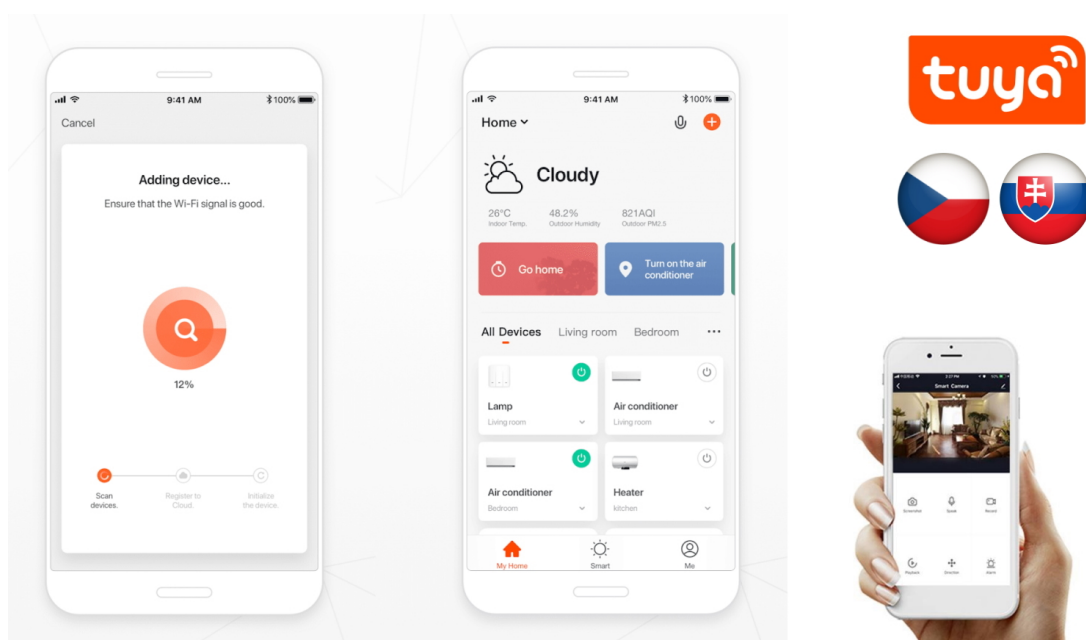

Systém podporuje technologii **BEACON**. Jedná se o bezdrátové ovládání pomocí **Bluetooth** protokolu. Pomocí dálkového ovladače můžete světlo či žárovku ovládat na dálku, aniž by bylo nutné DO namířit na výrobek (dosah cca 20 m). Jedním DO