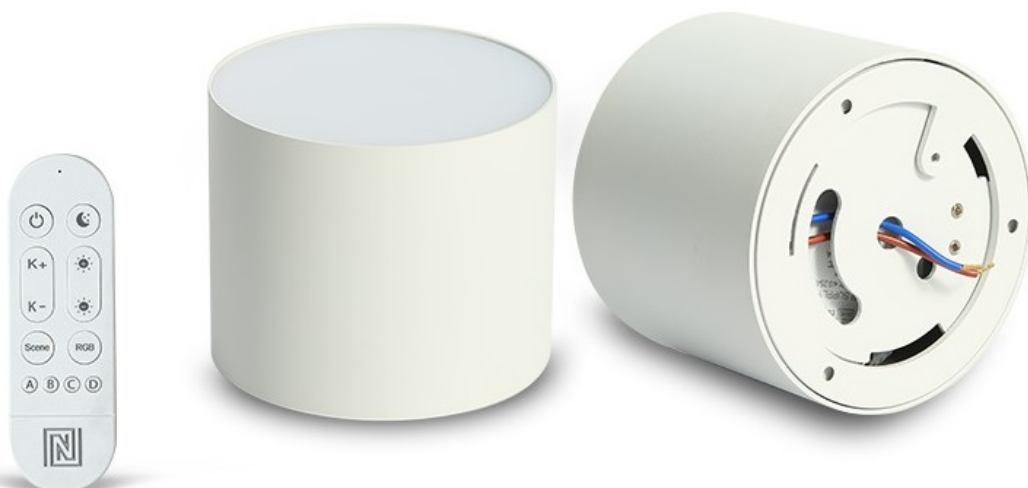

Popis

IMMAX NEO LITE RONDATES SMART - světlo pro chytrý a moderní domov

Kompaktní stropní svítidlo IMMAX NEO LITE RONDATES SMART, které poskytne komfortní osvětlení v každém interiéru. Je vhodné pro nenáročné uživatele, kteří ocení možnost ovládání na dálku pomocí ovladače. Díky **podpoře bezdrátové Wi-Fi komunikace na protokolu Tuya** můžete osvětlení integrovat do **aplikace IMMAX NEO PRO** a ovládat veškerá kompatibilní světla skrze smartphone.

Jednoduše vytvoříte světelné aranžmá pro jakoukoli situaci - relax, romantiku i pracovní nasazení. Světlo IMMAX NEO LITE RONDATES SMART totiž produkuje **barevnou teplotu v rozmezí 2700-6500 K** a ve spojení s funkcí stmívání se přizpůsobí všem vašim požadavkům. Potěší také **podpora hlasových asistentů** Amazon Alexa, Google Assistant a Apple Siri.

IMMAX NEO LITE RONDATES SMART 32 W

LED stropní svítidlo pro chytrou domácnost. Díky svému **modernímu designu** dokonale splyne s každým interiérem. Vyspělá technologie bezdrátové komunikace pomocí Wi-Fi na protokolu **Tuya** umožní integraci svítidla do aplikace **IMMAX NEO PRO**. I na dálku tak můžete vytvořit ideální osvětlení, změnit barvu světla od teplé bílé po studenou bílou či nastavit intenzitu světla. Systém IMMAX NEO LITE je plně kompatibilní se Samsung SmartThings, Philips HUE, Lidl, Somfy Tahoma a **podporuje hlasové asistenty** Amazon Alexa, Google Assistant a Apple Siri. Svítidlo lze propojit s pohybovým a světelným

Vstupní napětí: AC 100–240 V

Rozměry: 165 × 165 × 136 mm

Barva: bílá

Energetická třída (EEI): G

TuyaSmart:

[Aplikace pro Android](#)

[Aplikace pro iOS](#)
