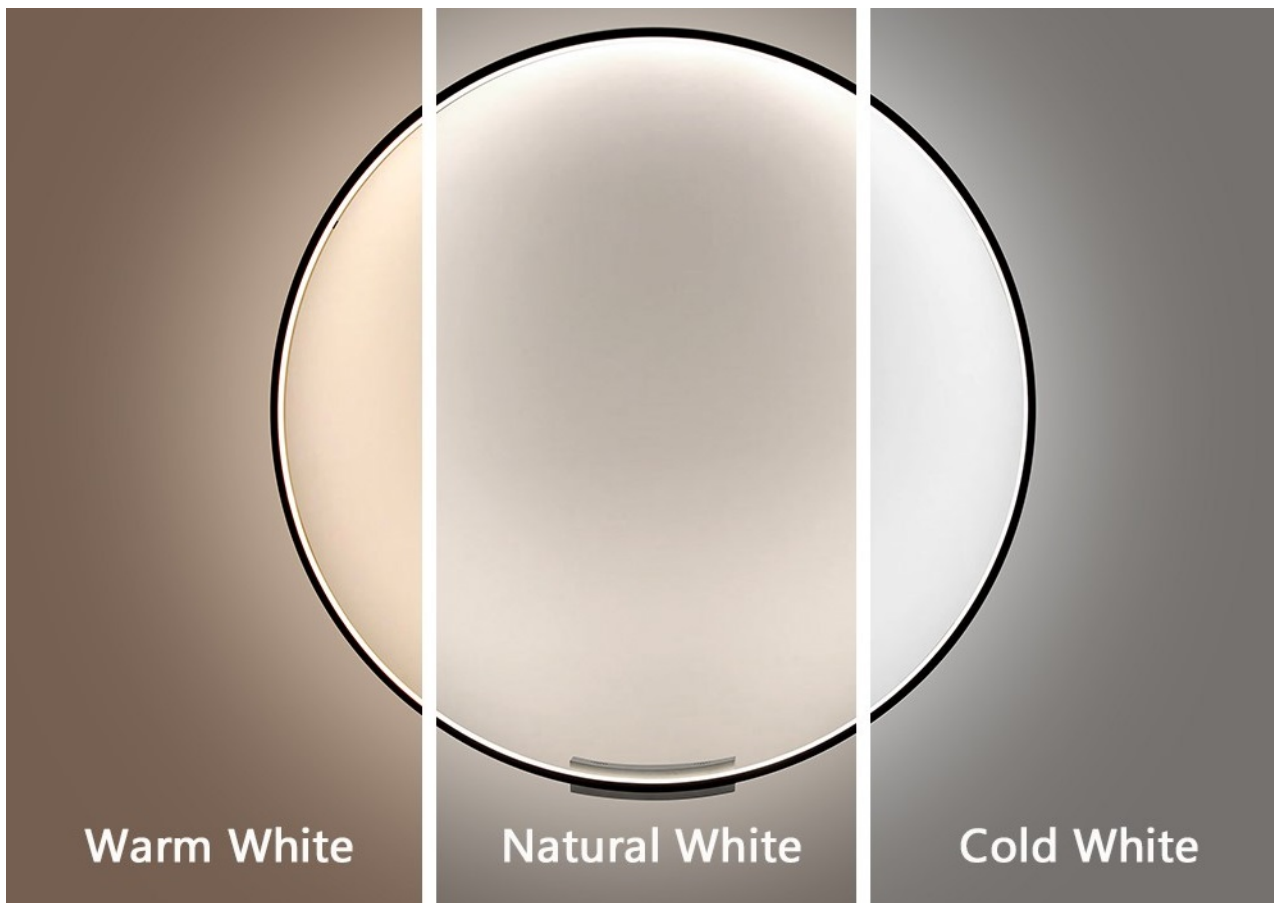

Popis

Moderní domov s osvětlením IMMAX NEO FINO

Kruhové svítidlo IMMAX NEO FINO je nejenom praktickým, ale také stylovým doplňkem do vaší domácnosti. Kombinuje **elegantní kruhový design s flexibilní montáží** na stěnu nebo strop. Díky funkci **stmívání** a nastavení rozsahu **barevné teploty 2700-6500 K** vykouzlíte doma osvětlení pro jakoukoli příležitost - pro večerní odpočinek a relax i povzbuzující světlo pro podporu soustředění a práci.

Navíc díky kruhovému provedení **směřuje světlo dovnitř**, takže nedochází k oslnění jako u běžných zdrojů světla. Mezi další přednosti světla **IMMAX NEO FINO** patří možnost **propojení s chytrou bránou IMMAX NEO**, díky čemuž poté můžete světlo ovládat pomocí dálkového ovladače nebo **mobilní aplikace**.

IMMAX NEO FINO 80 cm 50 W

Stylové a štíhlé kruhové světlo v černé barvě, které poskytuje moderní a sofistikované osvětlení pro váš interiér. Světlo FINO je díky svému všestrannému designu vhodné pro montáž na **zed' i strop**, což vám poskytuje flexibilitu v jeho umístění. Navíc **svítí směrem dovnitř** a tedy neoslňuje. Umožňuje přizpůsobit jak intenzitu, tak i teplotu světla od teplé po studenou bílou. Svítidlo lze propojit s chytrou bránou **IMMAX NEO** a ovládat tak celou síť domácích světelných zdrojů skrze dálkový ovladač či aplikaci v mobilním telefonu. Dálkový ovladač **Zigbee 3.0** je součástí balení. Systém je **kompatibilní s iOS, Android, Amazon Alexa, Apple Siri, Google Assistant, Tuya, Philips HUE** či **Somfy**.