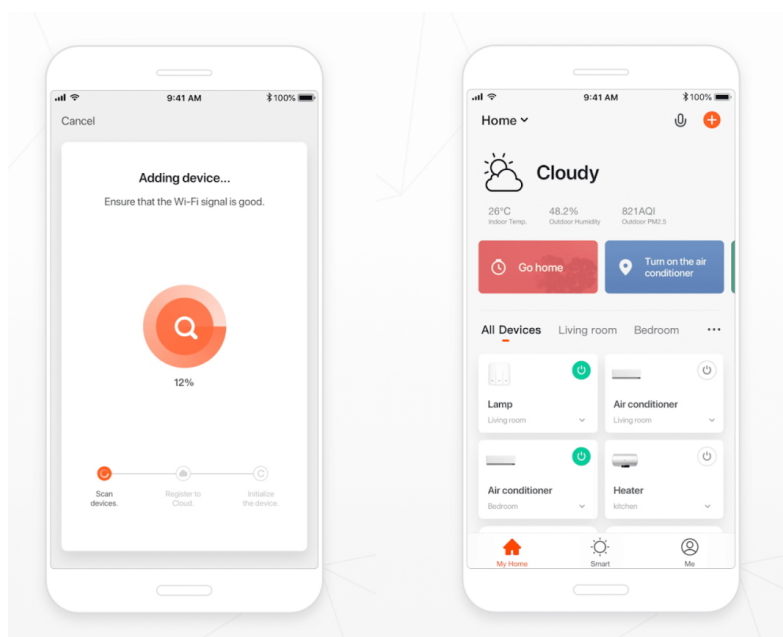

Popis

IMMAX NEO LITE LINK SMART - chytré osvětlení uvnitř i venku

Svítidlo IMMAX NEO LITE LINK SMART moderního stříhu, které je vhodné pro osvětlení každého venkovního i vnitřního prostoru. Díky možnosti instalace **ve svislé i vodorovné poloze** se přizpůsobí prostorovým požadavkům a je možné jej umístit na strop i stěnu. Pro potřeby venkovního využití splňuje **konstrukce stupeň krytí IP44**. **IMMAX NEO LITE LINK SMART** produkuje světlo v rozmezí **barevné teploty 3000-6000 K**, díky čemuž poskytne kvalitní osvětlení po celý den i noc a podle vašich potřeb. Samozřejmostí je také funkce stmívání. Bezdrátovou komunikaci zajišťuje **rozhraní Wi-Fi Tuya**, a tak osvětlení jednoduše integrujete do systému chytrého domu a **aplikace IMMAX NEO PRO** ve smartphonu nebo tabletu.

IMMAX NEO LITE LINK SMART 40 W

Venkovní nástěnné LED svítidlo pro chytrou domácnost. Nabízí **vodorovnou i svislou instalaci**, což umožňuje flexibilní umístění podle vašich potřeb. Světlo svítí po celé délce do obou stran (při vodorovné instalaci nahoru a dolů). Díky krytí **IP44** je svítidlo vhodné i pro venkovní použití, což z něj dělá perfektní volbu pro osvětlení vašeho domu, balkonu i terasy. V interiéru lze použít na chodbách i v koupelně. Vyspělá technologie ve svítidle, komunikující bezdrátově pomocí **Wi-Fi na protokolu Tuya**, umožní integraci svítidla do aplikace **IMMAX NEO PRO** v mobilním telefonu. Samozřejmostí je kompatibilita s hlasovými asistenty **Amazon Alexa, Google Assistant, Apple Siri**. Součástí balení je také dálkový ovladač.

System podporuje technologii **BEACON**. Jedná se o bezdrátové ovládání pomocí **Bluetooth** protokolu. Pomocí dálkového

ovladače můžete světlo či žárovku ovládat na dálku, aniž by bylo nutné DO namířit na výrobek (dosah cca 20 m). Jedním DO lze ovládat až 30 výrobků, a navíc **není potřeba vlastnit bránu (Bridge)**.