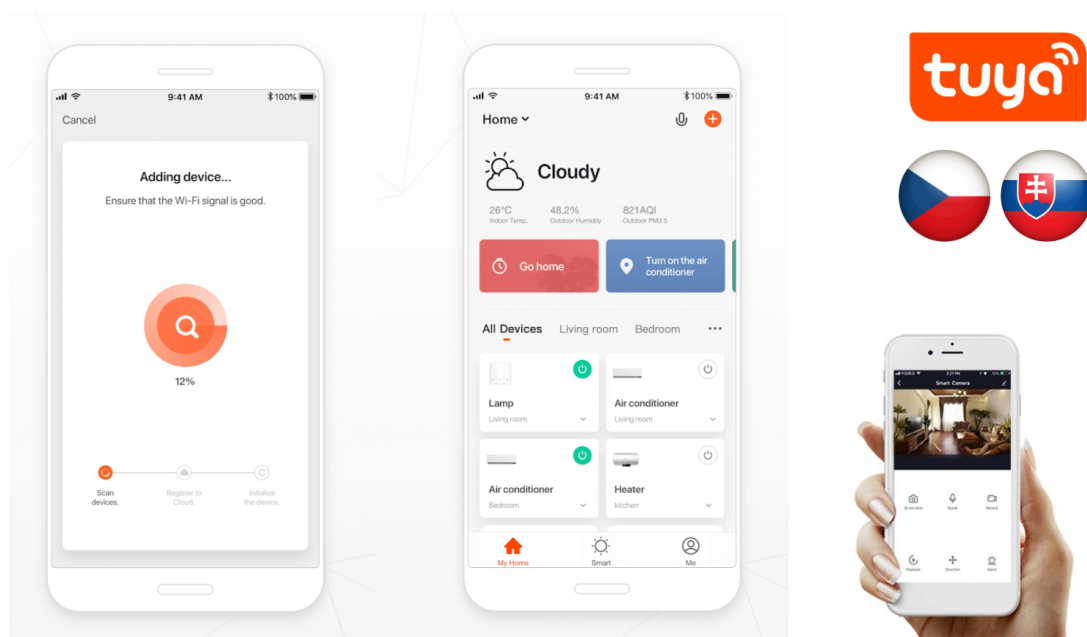

Popis

IMMAX NEO LITE SEMPLICI SMART - moderní Smart osvětlení s dálkovým ovládáním

Stropní LED svítidlo IMMAX NEO LITE SEMPLICI SMART do moderní domácnosti, které kombinuje elegantní design a chytré funkce. V rámci svého Smart domu oceníte jeho jednoduchost a **univerzální možnosti osvětlení**. Pro ovládání slouží **dálkový ovladač**, který je součástí balení, nebo **mobilní aplikace IMMAX NEO PRO** ve vašem smartphonu či tabletu. Díky tomu máte přístup k rozmanitým funkcím, které světlo **IMMAX NEO LITE SEMPLICI SMART** nabízí.

Rychle vytvoříte osvětlení pro různé situace, ať už chcete navodit relaxační, intimní, nebo třeba pracovní atmosféru. Světlo **pokrývá barevnou teplotu v rozsahu 2700-6500 K**, a tak produkuje **teplé bílé i studené bílé osvětlení** v interiéru. Nechybí ani funkce stmívání. Potěší také podpora BEACON, protokolu, který umožňuje bezdrátové ovládání skrze Bluetooth.

IMMAX NEO LITE SEMPLICI SMART 40 cm černé

Stropní svítidlo pro chytrou domácnost, které nabízí možnost **výběru odstínu bílé** barvy a dokonale osvětlí interiér.

Kruhové světlo o průměru 40 cm nabízí jednoduché ale elegantní osvětlení vhodné do obývacího pokoje, pracovny nebo nad jídelní stůl. Vyspělá technologie ve svítidle, komunikující bezdrátově pomocí **Wi-Fi na protokolu Tuya**, umožní integraci svítidla do aplikace **IMMAX NEO PRO** v mobilním telefonu. Samozřejmostí je kompatibilita s hlasovými asistenty **Amazon Alexa, Google Assistant, Apple Siri**. Součástí balení je také dálkový ovladač.