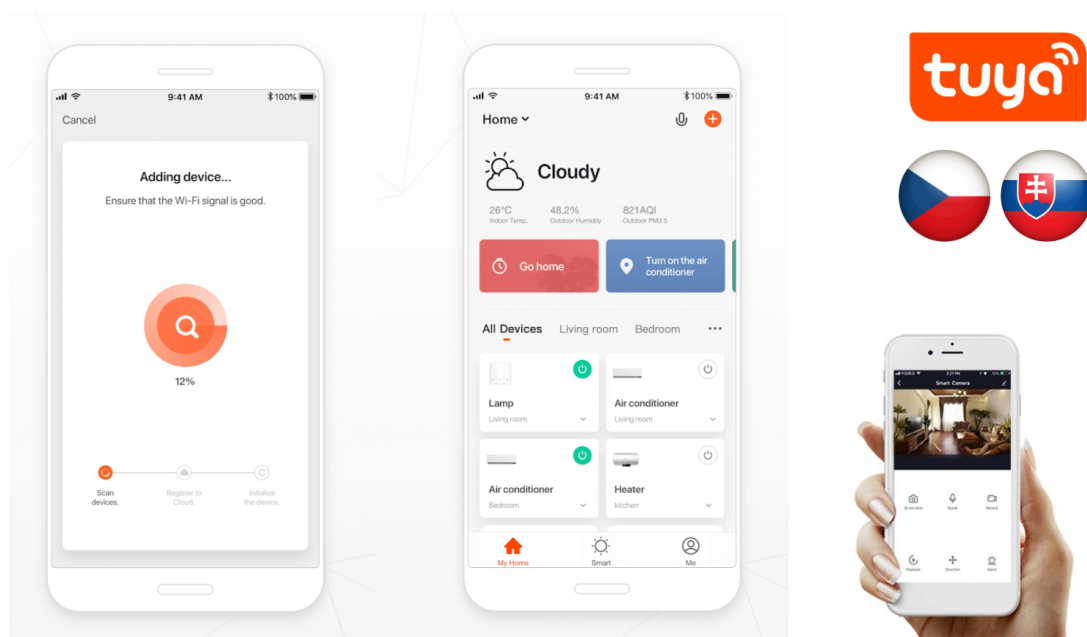

Kruhové světlo o průměru 50 cm nabízí jednoduché ale elegantní osvětlení vhodné do obývacího pokoje, pracovny nebo nad jídelní stůl. Vyspělá technologie ve svítidle, komunikující bezdrátově pomocí **Wi-Fi na protokolu Tuya**, umožní integraci svítidla do aplikace **IMMAX NEO PRO** v mobilním telefonu. Samozřejmostí je kompatibilita s hlasovými asistenty **Amazon Alexa, Google Assistant, Apple Siri**. Součástí balení je také dálkový ovladač.

Systém podporuje technologii **BEACON**. Jedná se o bezdrátové ovládání pomocí **Bluetooth** protokolu. Pomocí dálkového ovladače můžete světlo či žárovku ovládat na dálku, aniž by bylo nutné DO namířit na výrobek (dosah cca 20 m). Jedním DO lze ovládat až 30 výrobků, a navíc **není potřeba vlastnit bránu (Bridge)**.

ZÁKLADNÍ SPECIFIKACE

Příkon: 48 W

Světelný tok: 3468 lm

Barevná teplota: 2700–6500 K

Index podání barev: > 80

Stmívání: ano

Minimální životnost: 50 000 hodin

Materiál: kov + plast

Vstupní napětí: AC 230 V

Rozměry: 500 × 500 × 55 mm

Barva: bílá

Energetická třída (EEI): G

Kompatibilita: iOS, Android, Amazon Alexa, Apple Siri zkratky, Google Assistant, TUYA, Lidl

---

TuyaSmart:

[Aplikace pro Android](#)

[Aplikace pro iOS](#)